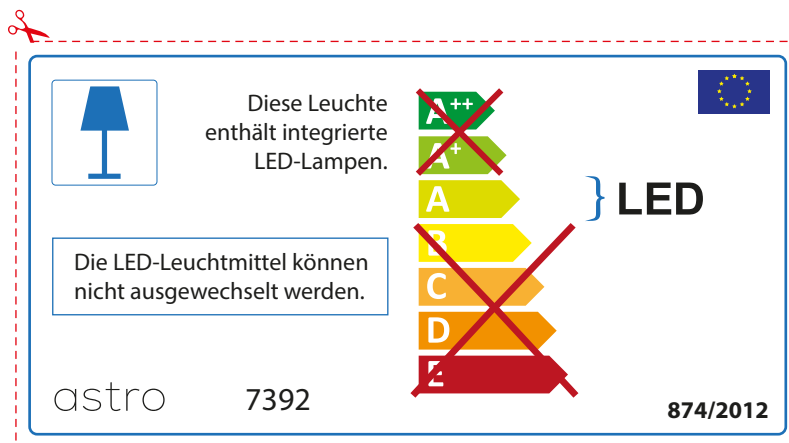

ITALIAN

Si prega di verificare le dimensioni della lampada per il montaggio adatto con il suo apparecchio di illuminazione, perché le dimensioni della lampada può variare tra le marche

astro 7392

 Questo apparecchio contiene lampade a LED incorporate.

~~A++~~
~~A+~~
A } LED
~~B~~
~~C~~
~~D~~
~~E~~

Le LED lampade non possono essere modificate nell'apparecchio.

874/2012 

 Questo apparecchio contiene lampade a LED incorporate.

Le LED lampade non possono essere modificate nell'apparecchio.

~~A++~~
~~A+~~
A } LED
~~B~~
~~C~~
~~D~~
~~E~~

astro 7392 

874/2012

GERMAN

Bitte überprüfen Sie, ob die Abmessungen der Lampe für die Armatur passend sind, da die Größe der Lampen zwischen verschiedenen Marken variieren können