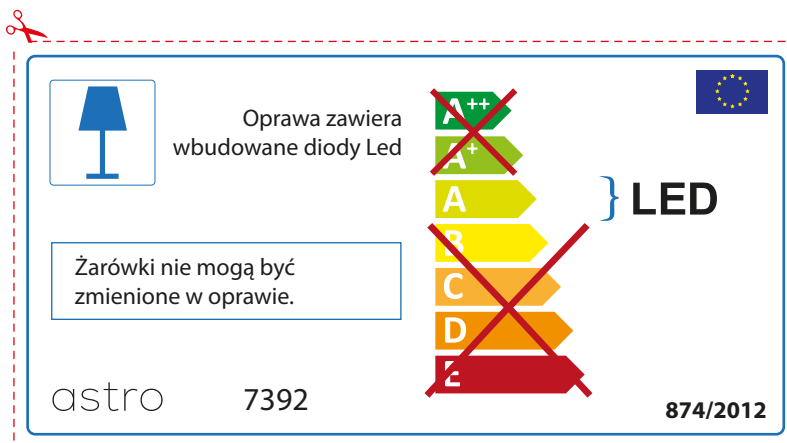

astro 7392

 Tá lampaí LED ionsuite sa lonrán seo.

~~A++~~
~~A+~~
A } LED
~~B~~
~~C~~
~~D~~
~~E~~

Ní féidir na lampaí LED sa lonrán a athrú.

874/2012 

 Tá lampaí LED ionsuite sa lonrán seo. 

Ní féidir na lampaí LED sa lonrán a athrú.

~~A++~~
~~A+~~
A } LED
~~B~~
~~C~~
~~D~~
~~E~~

astro 7392 874/2012

POLISH

Proszę sprawdzić wymiary żarówki czy pasują do danej oprawy , gdyż rozmiary żarówek mogą się różnić w zależności od producenta

PORTUGUESE