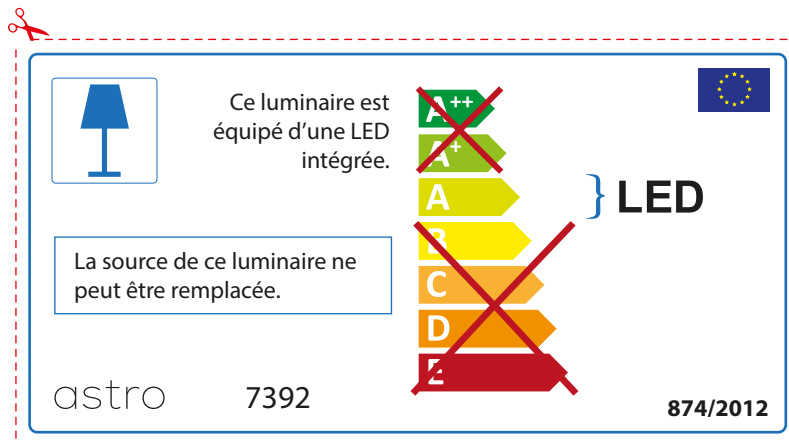

ENGLISH

Please check lamp dimensions for suitable fitting with your luminaire, as lamp sizes may vary between brands

FRENCH

Prenez soin de vérifier le dimensions des lampes (celles-ci varient selon les fournisseurs) afin de vous assurer qu'elles rentrent physiquement dans le luminaire

ITALIAN

Si prega di verificare le dimensioni della lampada per il montaggio adatto con il suo apparecchio di illuminazione, perché le dimensioni della lampada può variare tra le marche

astro 7392

 Questo apparecchio contiene lampade a LED incorporate.