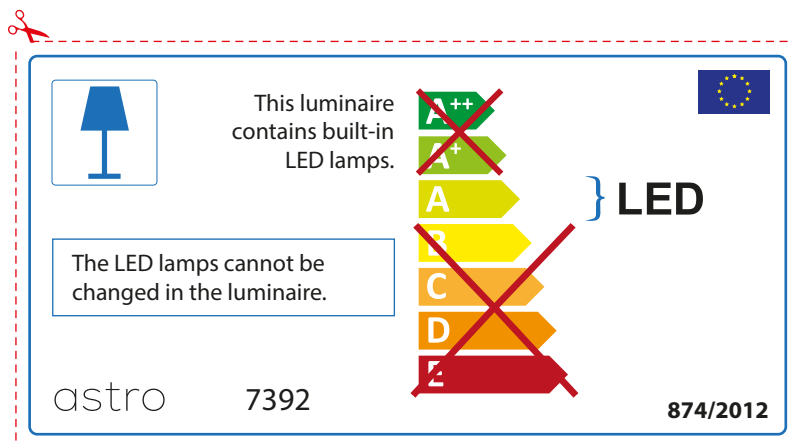

ENGLISH

Please check lamp dimensions for suitable fitting with your luminaire, as lamp sizes may vary between brands

FRENCH

Prenez soin de vérifier le dimensions des lampes (celles-ci varient selon les fournisseurs) afin de vous assurer qu'elles rentrent physiquement dans le luminaire

ITALIAN

Si prega di verificare le dimensioni della lampada per il montaggio adatto con il suo apparecchio di illuminazione, perché le dimensioni della lampada può variare tra le marche

astro 7392

 Questo apparecchio contiene lampade a LED incorporate.