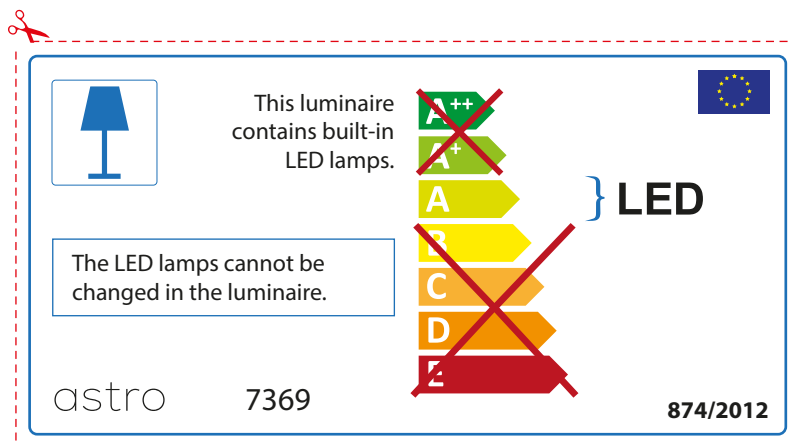

## ENGLISH

Please check lamp dimensions for suitable fitting with your luminaire, as lamp sizes may vary between brands

## FRENCH

Prenez soin de vérifier le dimensions des lampes (celles-ci varient selon les fournisseurs) afin de vous assurer qu'elles rentrent physiquement dans le luminaire