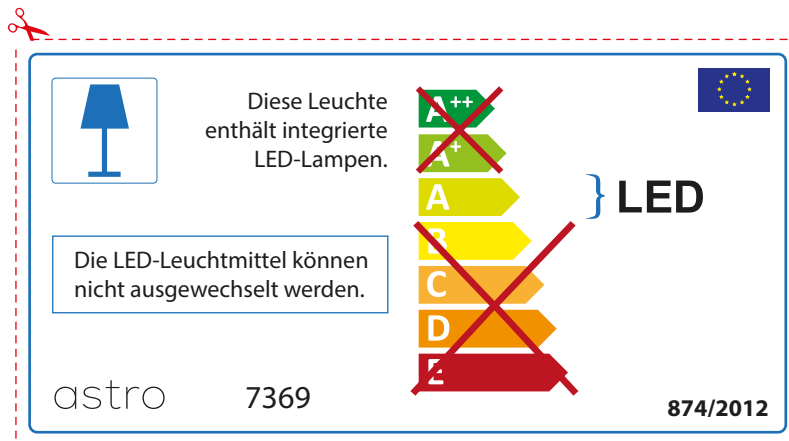

GERMAN

Bitte überprüfen Sie, ob die Abmessungen der Lampe für die Armatur passend sind, da die Größe der Lampen zwischen verschiedenen Marken variieren können