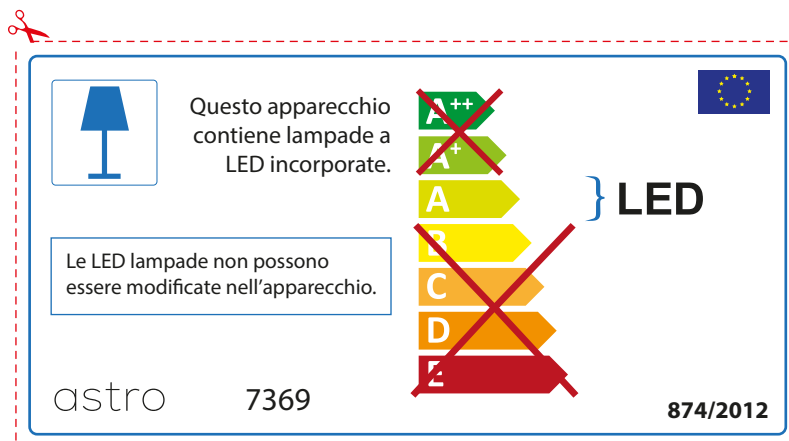

ITALIAN

Si prega di verificare le dimensioni della lampada per il montaggio adatto con il suo apparecchio di illuminazione, perché le dimensioni della lampada può variare tra le marche