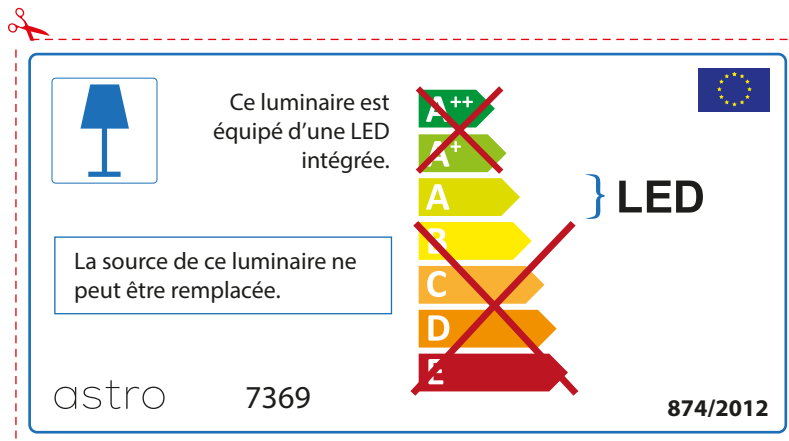

## ENGLISH

Please check lamp dimensions for suitable fitting with your luminaire, as lamp sizes may vary between brands

## FRENCH

Prenez soin de vérifier le dimensions des lampes (celles-ci varient selon les fournisseurs) afin de vous assurer qu'elles rentrent physiquement dans le luminaire