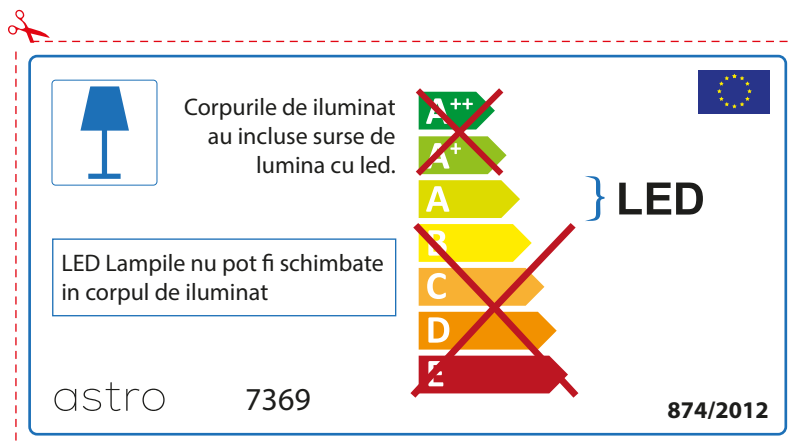

ROMANIAN

Verificati dimensiunea lampilor pentru a se potrivi corpului de iluminat, deoarece aceasta poate varia de la furnizor la furnizor.