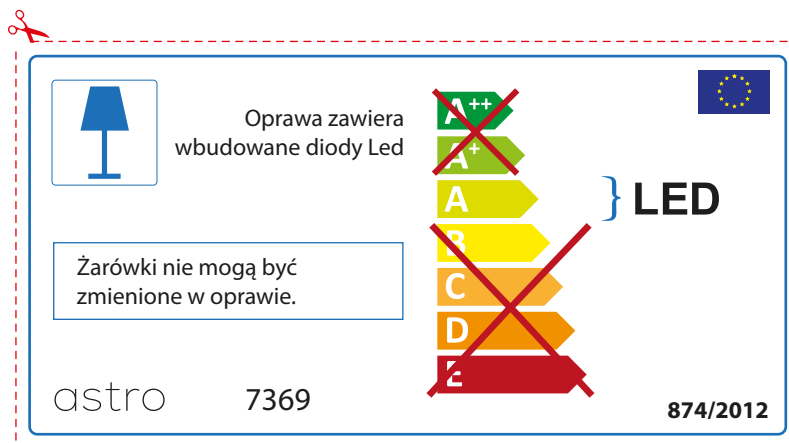

POLISH

Proszę sprawdzić wymiary żarówki czy pasują do danej oprawy , gdyż rozmiary żarówek mogą się różnić w zależności od producenta