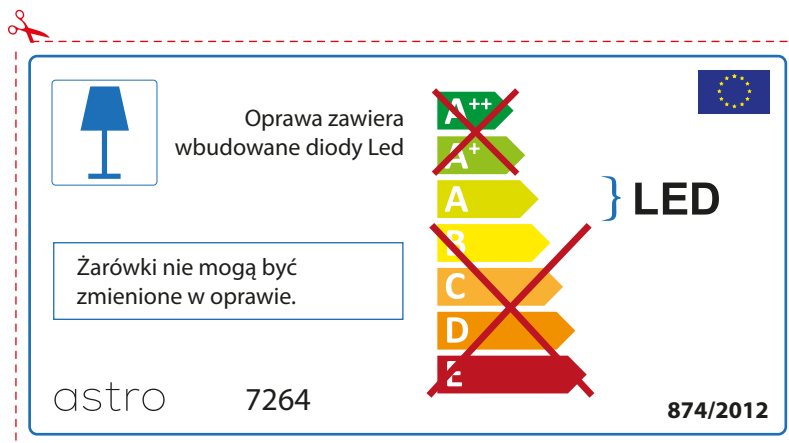

POLISH

Proszę sprawdzić wymiary żarówki czy pasują do danej oprawy , gdyż rozmiary żarówek mogą się różnić w zależności od producenta