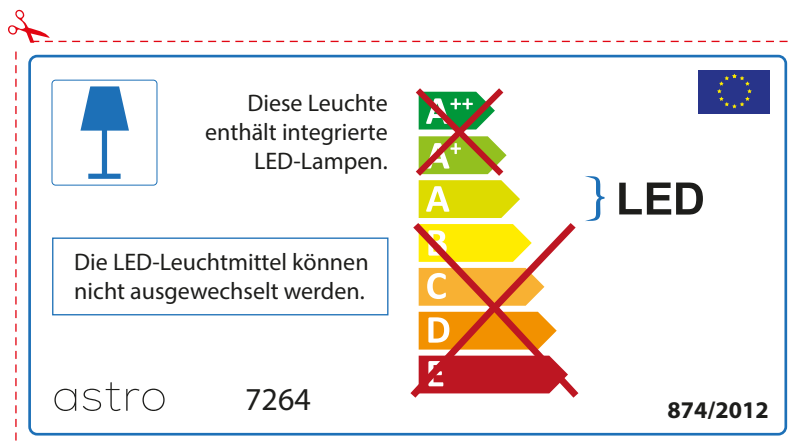

GERMAN

Bitte überprüfen Sie, ob die Abmessungen der Lampe für die Armatur passend sind, da die Größe der Lampen zwischen verschiedenen Marken variieren können