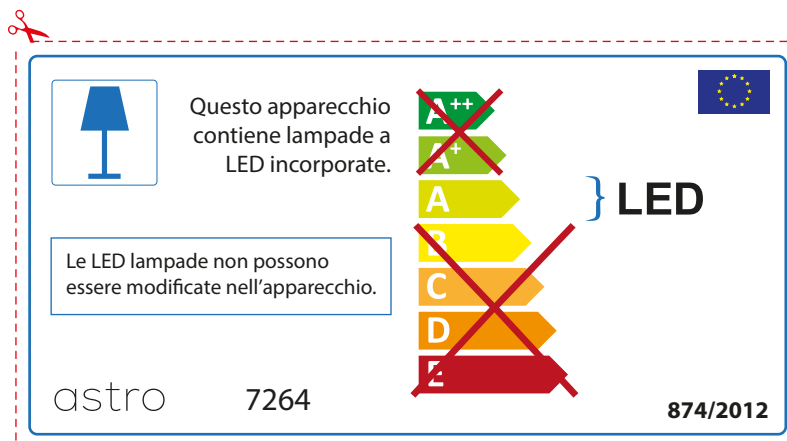

ITALIAN

Si prega di verificare le dimensioni della lampada per il montaggio adatto con il suo apparecchio di illuminazione, perché le dimensioni della lampada può variare tra le marche