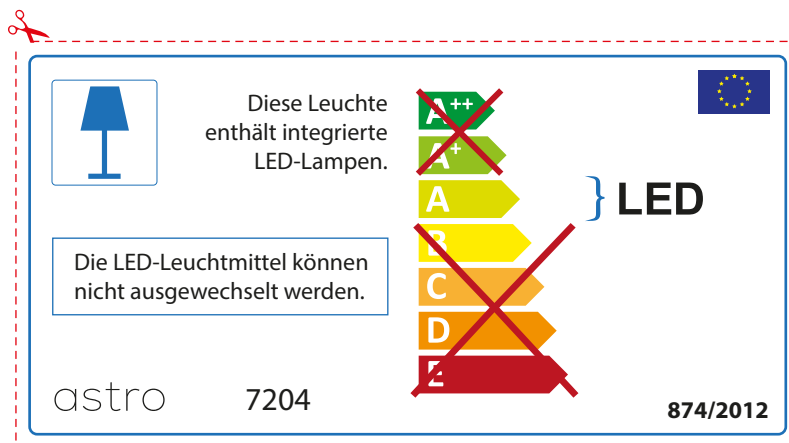

ENGLISH

Please check lamp dimensions for suitable fitting with your luminaire, as lamp sizes may vary between brands

FRENCH

Prenez soin de vérifier le dimensions des lampes (celles-ci varient selon les fournisseurs) afin de vous assurer qu'elles rentrent physiquement dans le luminaire

ITALIAN

Si prega di verificare le dimensioni della lampada per il montaggio adatto con il suo apparecchio di illuminazione, perché le dimensioni della lampada può variare tra le marche

GERMAN

Bitte überprüfen Sie, ob die Abmessungen der Lampe für die Armatur passend sind, da die Größe der Lampen zwischen verschiedenen Marken variieren können