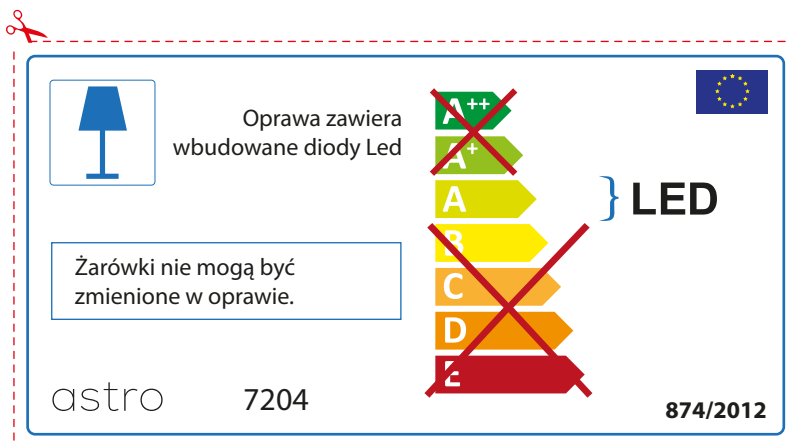

POLISH

Proszę sprawdzić wymiary żarówki czy pasują do danej oprawy , gdyż rozmiary żarówek mogą się różnić w zależności od producenta