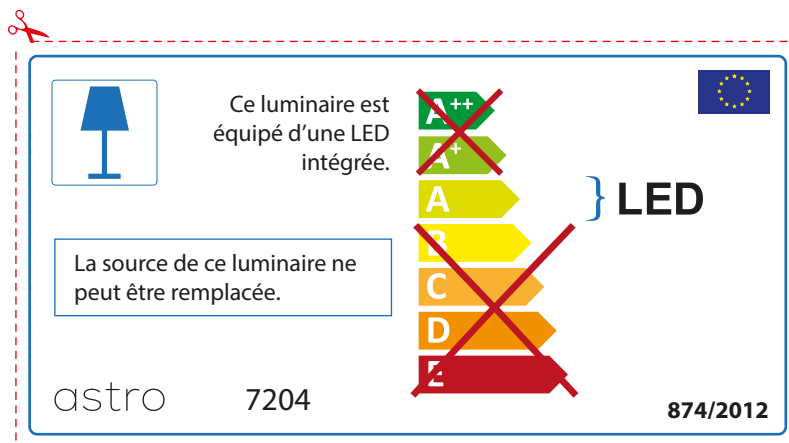

ENGLISH

Please check lamp dimensions for suitable fitting with your luminaire, as lamp sizes may vary between brands

FRENCH

Prenez soin de vérifier le dimensions des lampes (celles-ci varient selon les fournisseurs) afin de vous assurer qu'elles rentrent physiquement dans le luminaire