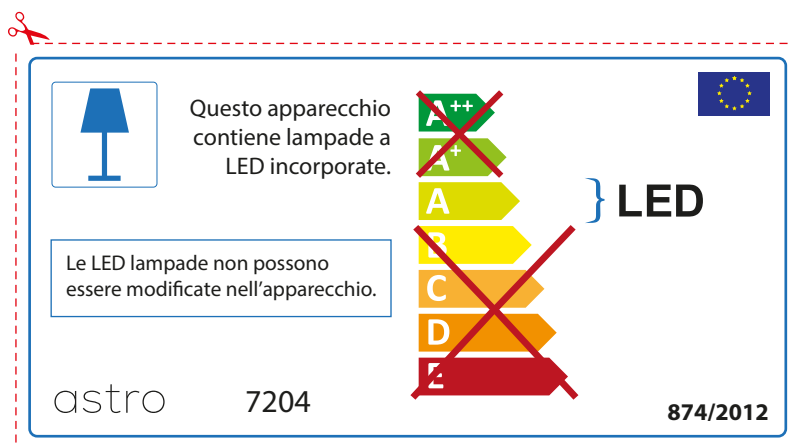

ITALIAN

Si prega di verificare le dimensioni della lampada per il montaggio adatto con il suo apparecchio di illuminazione, perché le dimensioni della lampada può variare tra le marche