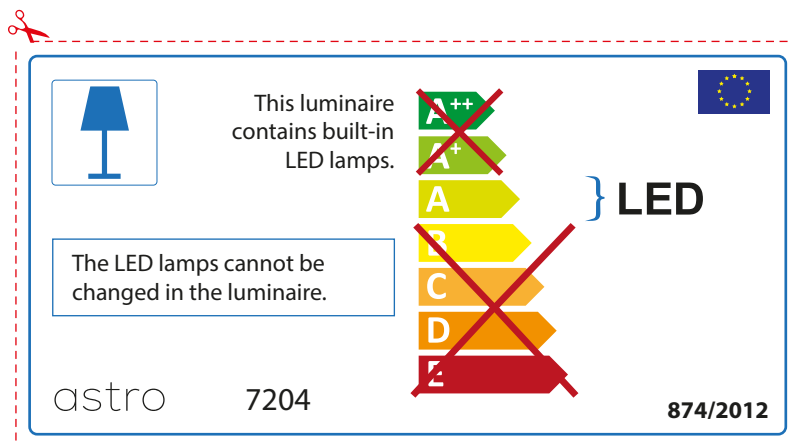

ENGLISH

Please check lamp dimensions for suitable fitting with your luminaire, as lamp sizes may vary between brands

FRENCH

Prenez soin de vérifier le dimensions des lampes (celles-ci varient selon les fournisseurs) afin de vous assurer qu'elles rentrent physiquement dans le luminaire