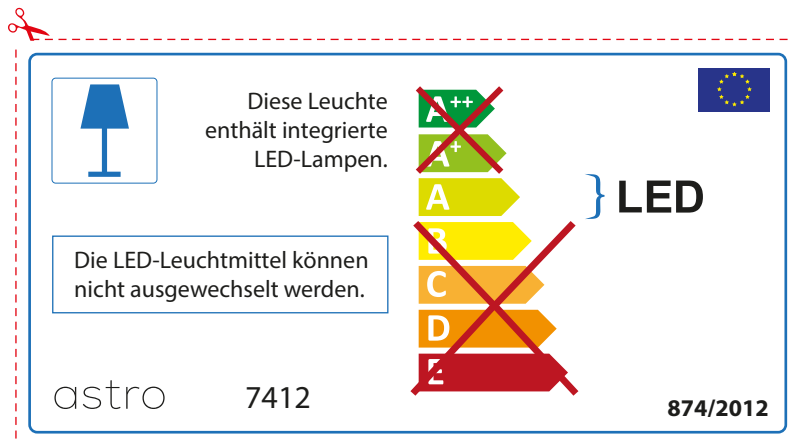

Le LED lampade non possono essere modificate nell'apparecchio.

~~A++~~
~~A+~~
A } LED
~~B~~
~~C~~
~~D~~
~~E~~

astro 7412 

874/2012

GERMAN

Bitte überprüfen Sie, ob die Abmessungen der Lampe für die Armatur passend sind, da die Größe der Lampen zwischen verschiedenen Marken variieren können