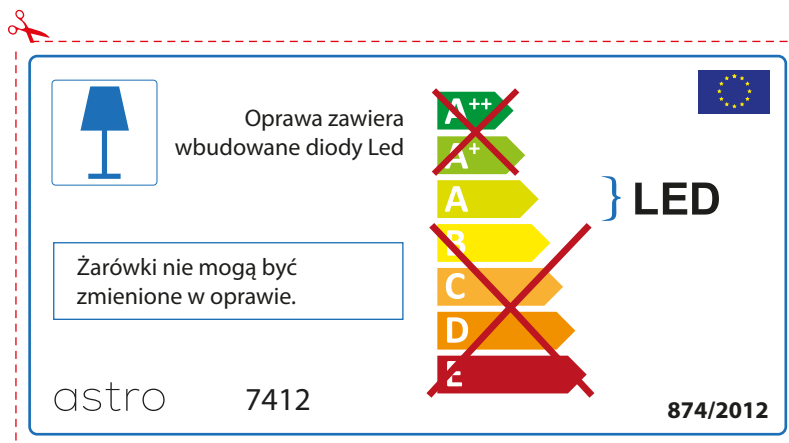

POLISH

Proszę sprawdzić wymiary żarówki czy pasują do danej oprawy , gdyż rozmiary żarówek mogą się różnić w zależności od producenta