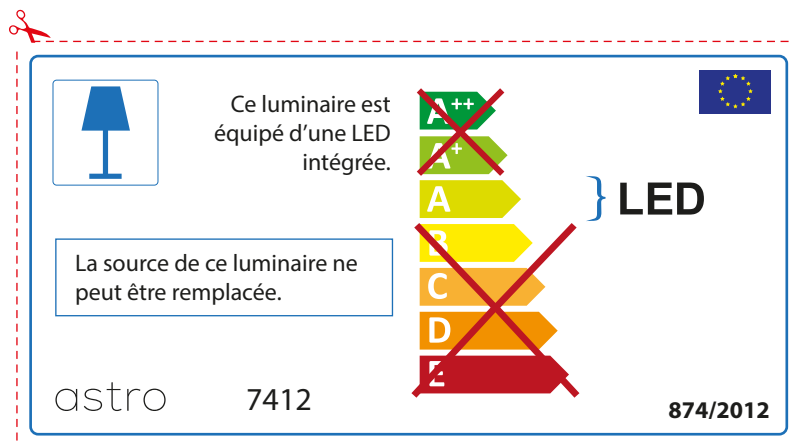

The LED lamps cannot be changed in the luminaire.

874/2012 

 This luminaire contains built-in LED lamps. 

The LED lamps cannot be changed in the luminaire.

~~A++~~
~~A+~~
A } LED
~~B~~
~~C~~
~~D~~
~~E~~

astro 7412 874/2012

FRENCH

Prenez soin de vérifier le dimensions des lampes (celles-ci varient selon les fournisseurs) afin de vous assurer qu'elles rentrent physiquement dans le luminaire

ITALIAN

Si prega di verificare le dimensioni della lampada per il montaggio adatto con il suo apparecchio di illuminazione, perché le dimensioni della lampada può variare tra le marche