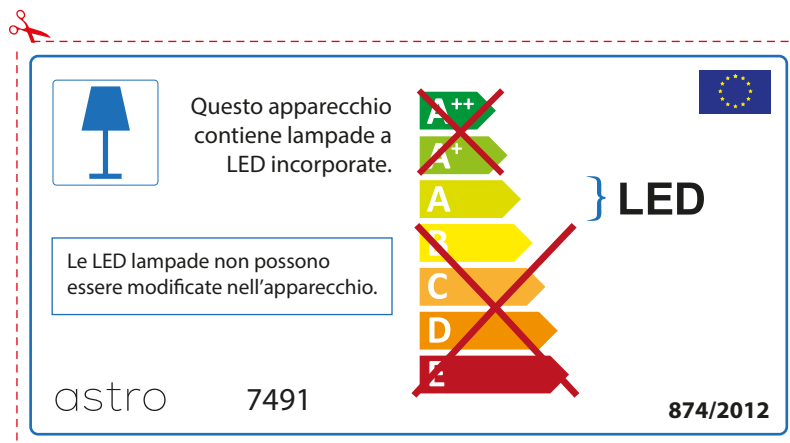

ITALIAN

Si prega di verificare le dimensioni della lampada per il montaggio adatto con il suo apparecchio di illuminazione, perché le dimensioni della lampada può variare tra le marche