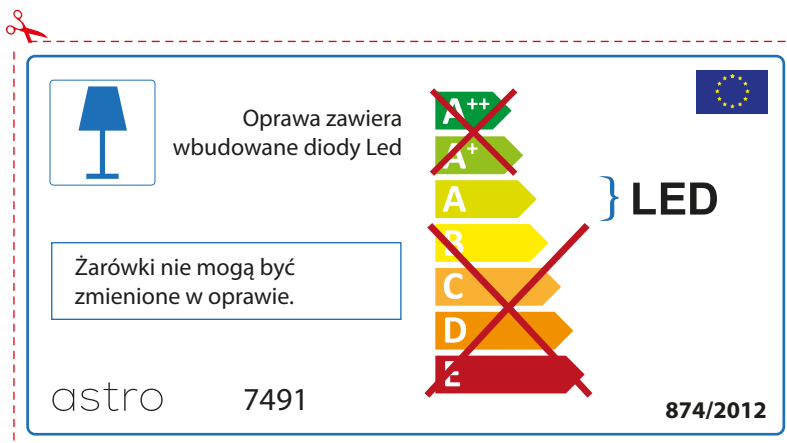

POLISH

Proszę sprawdzić wymiary żarówki czy pasują do danej oprawy , gdyż rozmiary żarówek mogą się różnić w zależności od producenta