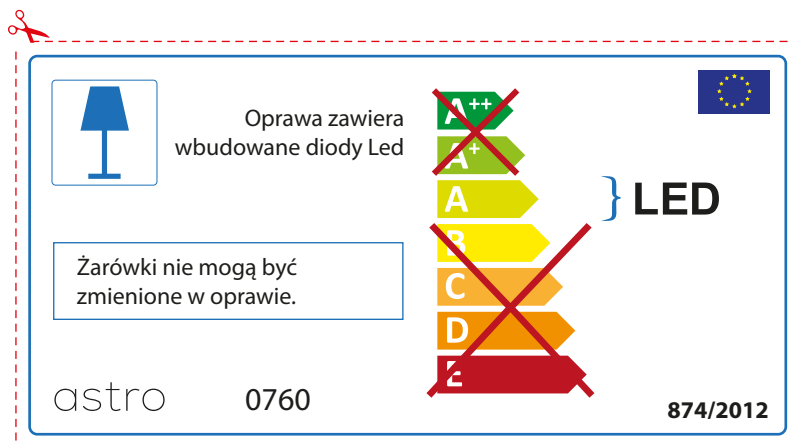

POLISH

Proszę sprawdzić wymiary żarówki czy pasują do danej oprawy , gdyż rozmiary żarówek mogą się różnić w zależności od producenta