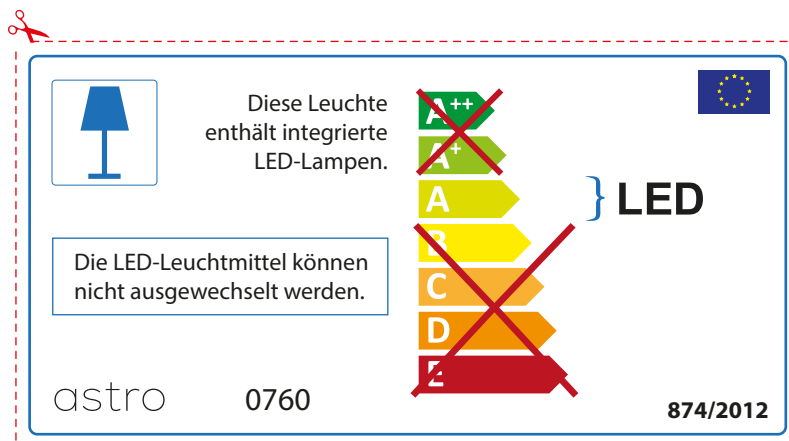

astro 0760

 Questo apparecchio contiene lampade a LED incorporate.

~~A++~~
~~A+~~
A } LED
~~B~~
~~C~~
~~D~~
~~E~~

Le LED lampade non possono essere modificate nell'apparecchio.

874/2012 

 Questo apparecchio contiene lampade a LED incorporate.

Le LED lampade non possono essere modificate nell'apparecchio.

~~A++~~
~~A+~~
A } LED
~~B~~
~~C~~
~~D~~
~~E~~

astro 0760 

874/2012

GERMAN

Bitte überprüfen Sie, ob die Abmessungen der Lampe für die Armatur passend sind, da die Größe der Lampen zwischen verschiedenen Marken variieren können

BULGARIAN

Моля проверете дали вида и размера на ел. лампите са подходящи за осветителното тяло

astro 0760

Осветителното тяло е с вградени LED лампи.

LED лампите на осветителното тяло не подлежат на подмяна.