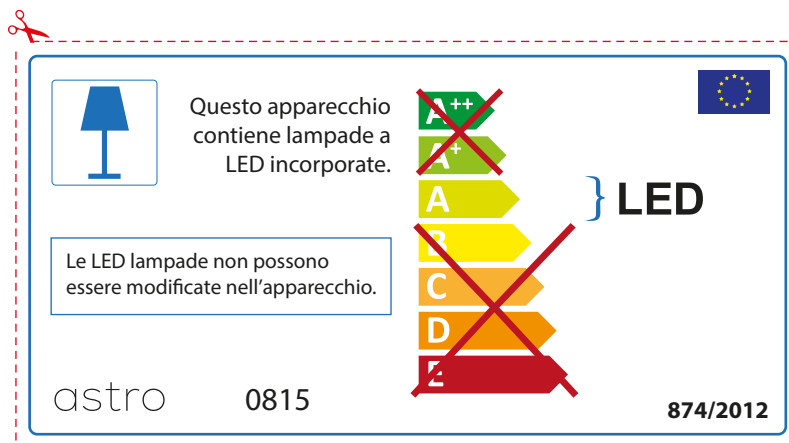

ENGLISH

Please check lamp dimensions for suitable fitting with your luminaire, as lamp sizes may vary between brands

FRENCH

Prenez soin de vérifier le dimensions des lampes (celles-ci varient selon les fournisseurs) afin de vous assurer qu'elles rentrent physiquement dans le luminaire

ITALIAN

Si prega di verificare le dimensioni della lampada per il montaggio adatto con il suo apparecchio di illuminazione, perché le dimensioni della lampada può variare tra le marche

GERMAN

Bitte überprüfen Sie, ob die Abmessungen der Lampe für die Armatur passend sind, da die Größe der Lampen zwischen verschiedenen Marken variieren können

astro 0815

 Diese Leuchte enthält integrierte LED-Lampen.

~~A++~~
~~A+~~
A } LED
~~B~~
~~C~~
~~D~~
~~E~~

Die LED-Leuchtmittel können nicht ausgetauscht werden.

874/2012 

 Diese Leuchte enthält integrierte LED-Lampen.