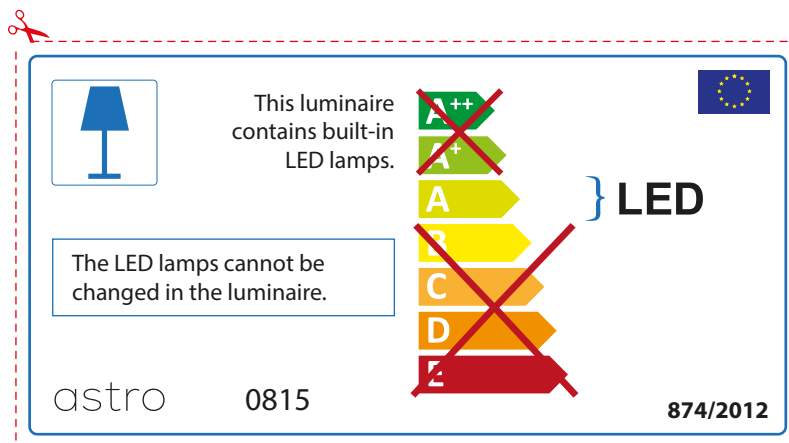

ENGLISH

Please check lamp dimensions for suitable fitting with your luminaire, as lamp sizes may vary between brands

FRENCH

Prenez soin de vérifier le dimensions des lampes (celles-ci varient selon les fournisseurs) afin de vous assurer qu'elles rentrent physiquement dans le luminaire

astro 0815

 Diese Leuchte enthält integrierte LED-Lampen.

~~A++~~
~~A+~~
A } LED
~~B~~
~~C~~
~~D~~
~~E~~

Die LED-Leuchtmittel können nicht ausgetauscht werden.

874/2012 

 Diese Leuchte enthält integrierte LED-Lampen.