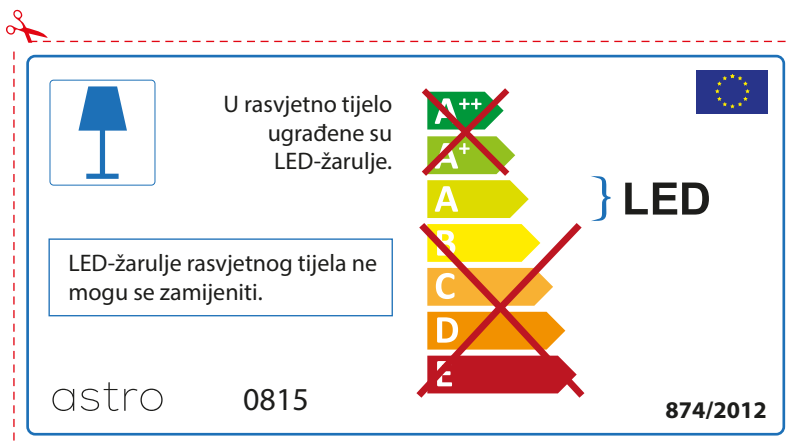

CROATIAN

Provjerite veličinu žarulje prije umetanja u rasvjetno tijelo jer se veličina žarulja razlikuje ovisno o proizvođaču