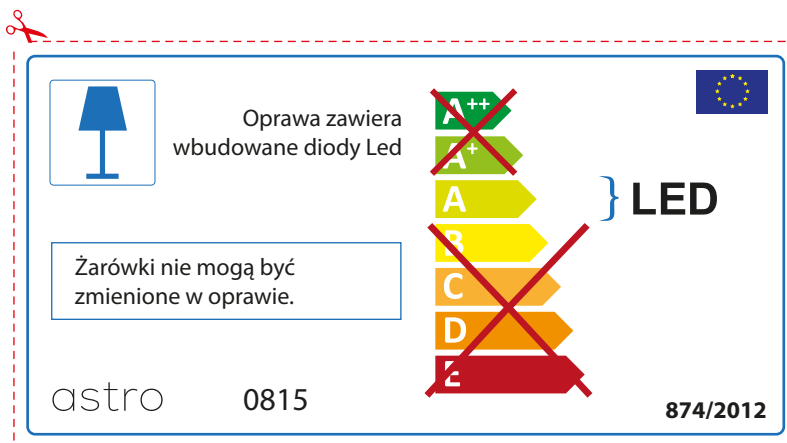

POLISH

Proszę sprawdzić wymiary żarówki czy pasują do danej oprawy , gdyż rozmiary żarówek mogą się różnić w zależności od producenta