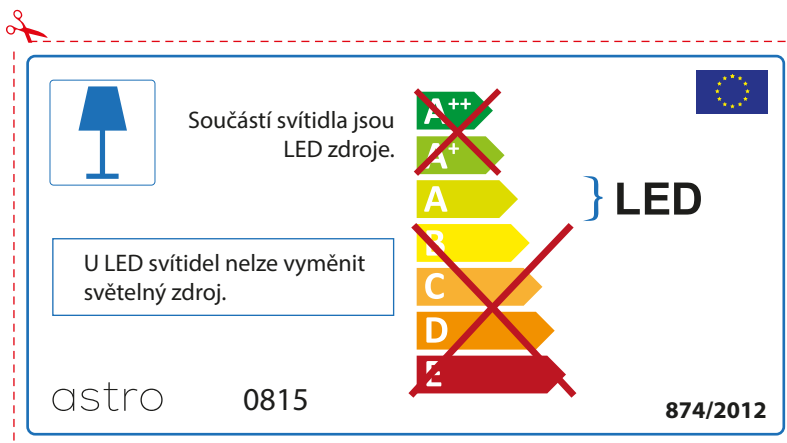

astro 0815

 Diese Leuchte enthält integrierte LED-Lampen.

~~A++~~
~~A+~~
A } LED
~~B~~
~~C~~
~~D~~
~~E~~

Die LED-Leuchtmittel können nicht ausgetauscht werden.

874/2012 

 Diese Leuchte enthält integrierte LED-Lampen.

Die LED-Leuchtmittel können nicht ausgetauscht werden.

~~A++~~
~~A+~~
A } LED
~~B~~
~~C~~
~~D~~
~~E~~

astro 0815  874/2012

BULGARIAN

Моля проверете дали вида и размера на ел. лампите са подходящи за осветителното тяло

astro 0815

 Осветителното тяло е с вградени LED лампи.

~~A++~~
~~A+~~
A } LED
~~B~~
~~C~~
~~D~~
~~E~~

LED лампите на осветителното тяло не подлежат на подмяна.

874/2012 

 Осветителното тяло е с вградени LED лампи.

~~A++~~
~~A+~~
A } LED
~~B~~
~~C~~
~~D~~
~~E~~

LED лампите на осветителното тяло не подлежат на подмяна.

astro 0815  874/2012

CZECH

Zkontrolujte prosím rozměr světelného zdroje pro svítidlo, protože se liší u různých značek