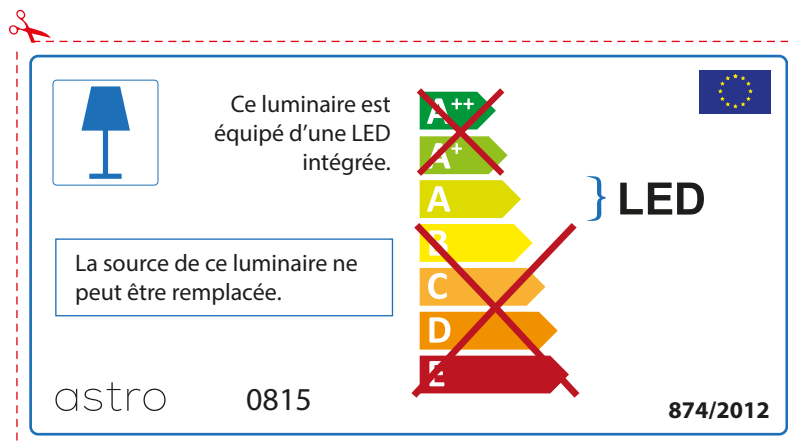

ENGLISH

Please check lamp dimensions for suitable fitting with your luminaire, as lamp sizes may vary between brands

FRENCH

Prenez soin de vérifier le dimensions des lampes (celles-ci varient selon les fournisseurs) afin de vous assurer qu'elles rentrent physiquement dans le luminaire

ITALIAN

Si prega di verificare le dimensioni della lampada per il montaggio adatto con il suo apparecchio di illuminazione, perché le dimensioni della lampada può variare tra le marche

GERMAN

Bitte überprüfen Sie, ob die Abmessungen der Lampe für die Armatur passend sind, da die Größe der Lampen zwischen verschiedenen Marken variieren können

astro 0815

 Diese Leuchte enthält integrierte LED-Lampen.

~~A++~~
~~A+~~
A } LED
~~B~~
~~C~~
~~D~~
~~E~~

Die LED-Leuchtmittel können nicht ausgetauscht werden.

874/2012 

 Diese Leuchte enthält integrierte LED-Lampen.