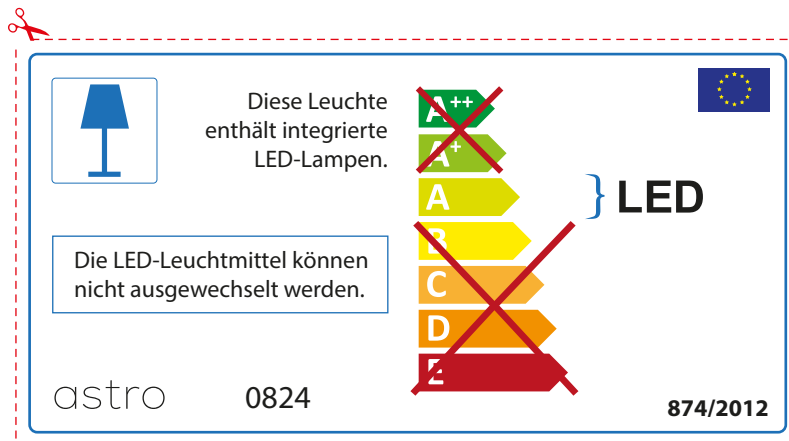

ENGLISH

Please check lamp dimensions for suitable fitting with your luminaire, as lamp sizes may vary between brands

FRENCH

Prenez soin de vérifier le dimensions des lampes (celles-ci varient selon les fournisseurs) afin de vous assurer qu'elles rentrent physiquement dans le luminaire

ITALIAN

Si prega di verificare le dimensioni della lampada per il montaggio adatto con il suo apparecchio di illuminazione, perché le dimensioni della lampada può variare tra le marche

GERMAN

Bitte überprüfen Sie, ob die Abmessungen der Lampe für die Armatur passend sind, da die Größe der Lampen zwischen verschiedenen Marken variieren können