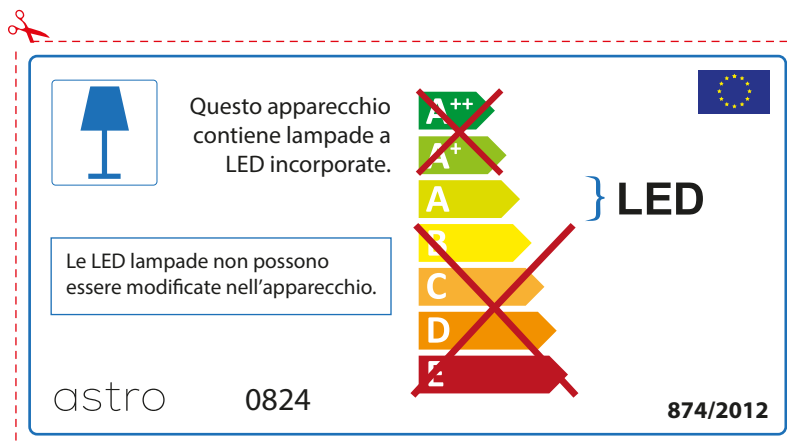

ENGLISH

Please check lamp dimensions for suitable fitting with your luminaire, as lamp sizes may vary between brands

FRENCH

Prenez soin de vérifier le dimensions des lampes (celles-ci varient selon les fournisseurs) afin de vous assurer qu'elles rentrent physiquement dans le luminaire

ITALIAN

Si prega di verificare le dimensioni della lampada per il montaggio adatto con il suo apparecchio di illuminazione, perché le dimensioni della lampada può variare tra le marche

GERMAN

Bitte überprüfen Sie, ob die Abmessungen der Lampe für die Armatur passend sind, da die Größe der Lampen zwischen verschiedenen Marken variieren können