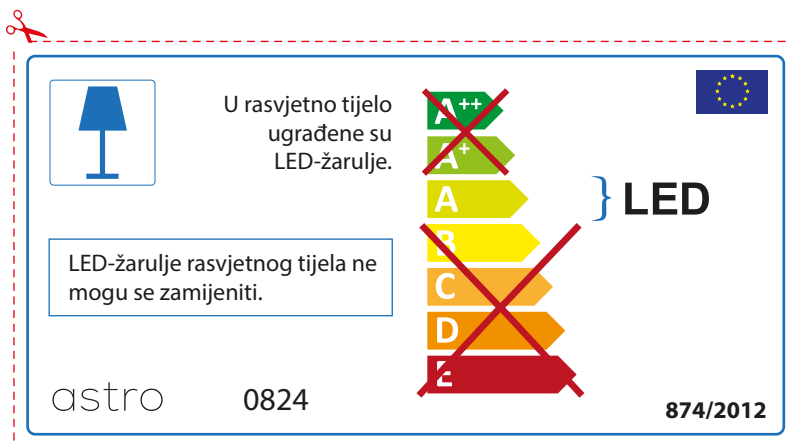

CROATIAN

Provjerite veličinu žarulje prije umetanja u rasvjetno tijelo jer se veličina žarulja razlikuje ovisno o proizvođaču