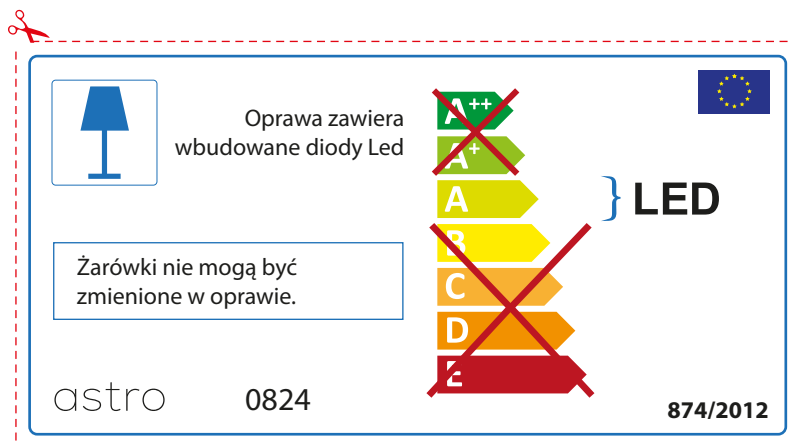

POLISH

Proszę sprawdzić wymiary żarówki czy pasują do danej oprawy , gdyż rozmiary żarówek mogą się różnić w zależności od producenta