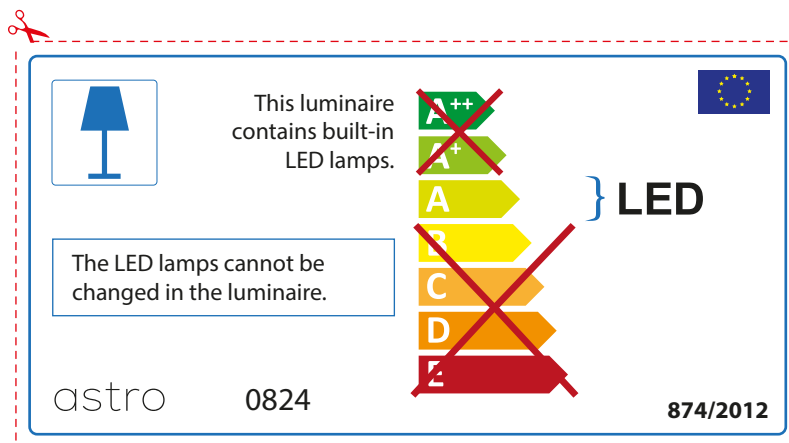

ENGLISH

Please check lamp dimensions for suitable fitting with your luminaire, as lamp sizes may vary between brands

FRENCH

Prenez soin de vérifier le dimensions des lampes (celles-ci varient selon les fournisseurs) afin de vous assurer qu'elles rentrent physiquement dans le luminaire