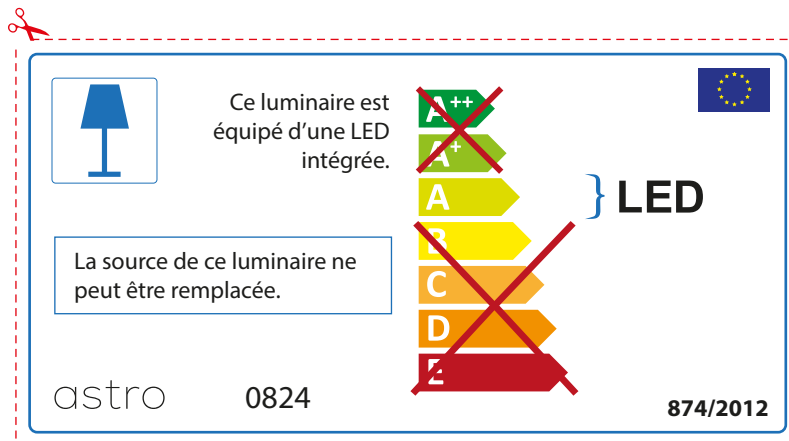

ENGLISH

Please check lamp dimensions for suitable fitting with your luminaire, as lamp sizes may vary between brands

FRENCH

Prenez soin de vérifier le dimensions des lampes (celles-ci varient selon les fournisseurs) afin de vous assurer qu'elles rentrent physiquement dans le luminaire

ITALIAN

Si prega di verificare le dimensioni della lampada per il montaggio adatto con il suo apparecchio di illuminazione, perché le dimensioni della lampada può variare tra le marche

GERMAN

Bitte überprüfen Sie, ob die Abmessungen der Lampe für die Armatur passend sind, da die Größe der Lampen zwischen verschiedenen Marken variieren können