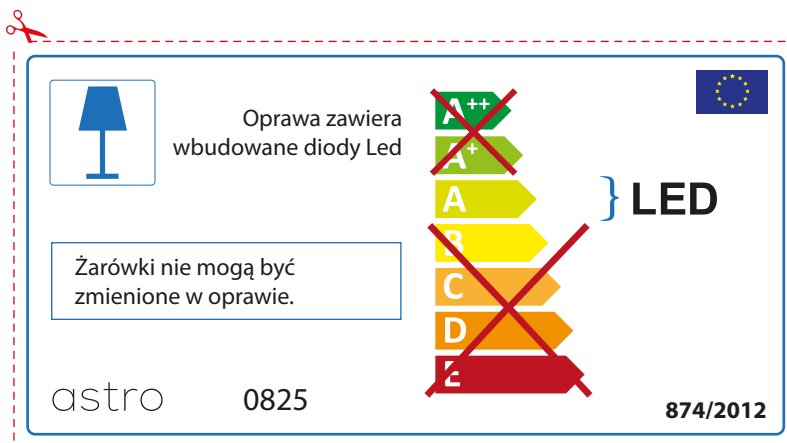

POLISH

Proszę sprawdzić wymiary żarówki czy pasują do danej oprawy , gdyż rozmiary żarówek mogą się różnić w zależności od producenta