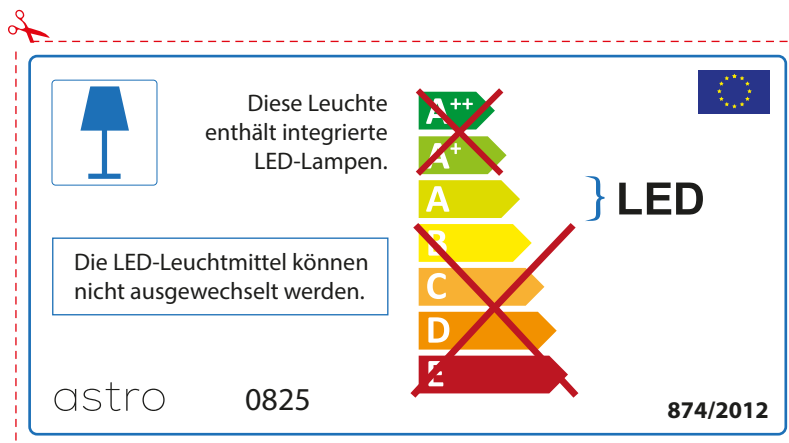

astro 0825

 Questo apparecchio contiene lampade a LED incorporate.

~~A++~~
~~A+~~
A } LED
~~B~~
~~C~~
~~D~~
~~E~~

Le LED lampade non possono essere modificate nell'apparecchio.

874/2012 

 Questo apparecchio contiene lampade a LED incorporate.

Le LED lampade non possono essere modificate nell'apparecchio.

~~A++~~
~~A+~~
A } LED
~~B~~
~~C~~
~~D~~
~~E~~

astro 0825 

874/2012

GERMAN

Bitte überprüfen Sie, ob die Abmessungen der Lampe für die Armatur passend sind, da die Größe der Lampen zwischen verschiedenen Marken variieren können