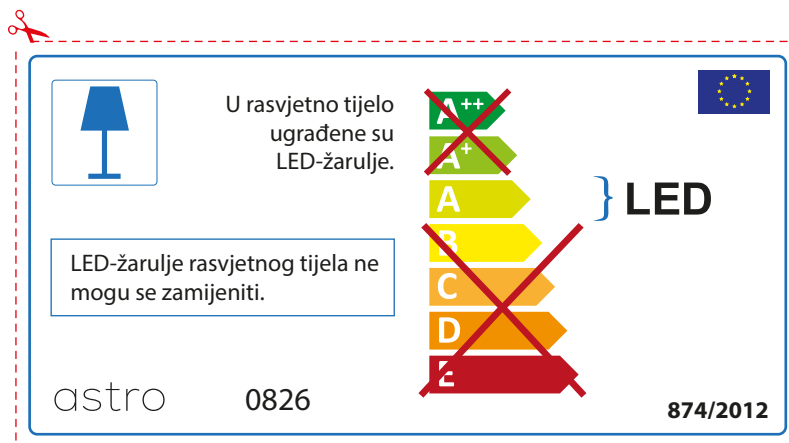

As LED lâmpadas não podem ser alteradas na luminária.

874/2012 

 Esta luminária contém lâmpada led incluída. 

As LED lâmpadas não podem ser alteradas na luminária.

~~A++~~
~~A+~~
A } LED
~~B~~
~~C~~
~~D~~
~~E~~

astro 0826 874/2012

ROMANIAN

Verificati dimensiunea lampilor pentru a se potrivi corpului de iluminat, deoarece aceasta poate varia de la furnizor la furnizor.

CROATIAN

Provjerite veličinu žarulje prije umetanja u rasvjetno tijelo jer se veličina žarulja razlikuje ovisno o proizvođaču

SPANISH

Por favor, comprobar las dimensiones de las lámparas para esta luminaria. Las dimensiones de las lámparas pueden variar entre las diferentes marcas

astro 0826

 Esta luminaria incluye lámparas LED integradas.