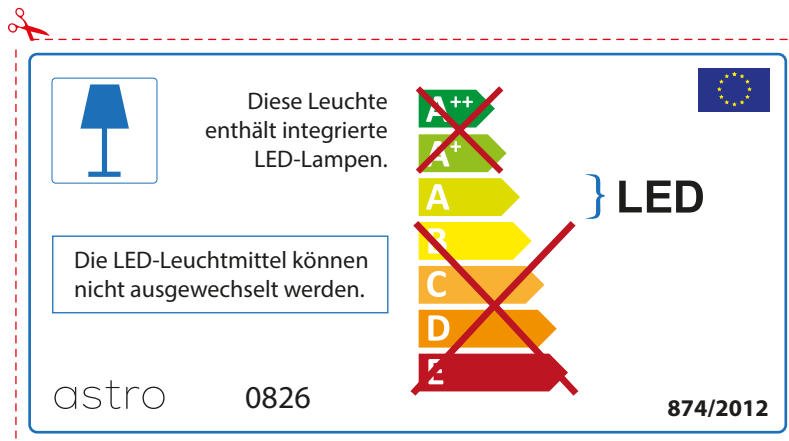

GERMAN

Bitte überprüfen Sie, ob die Abmessungen der Lampe für die Armatur passend sind, da die Größe der Lampen zwischen verschiedenen Marken variieren können