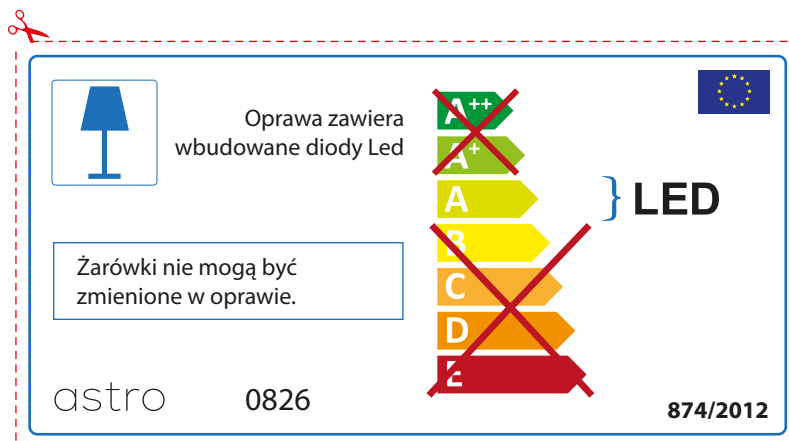

POLISH

Proszę sprawdzić wymiary żarówki czy pasują do danej oprawy , gdyż rozmiary żarówek mogą się różnić w zależności od producenta