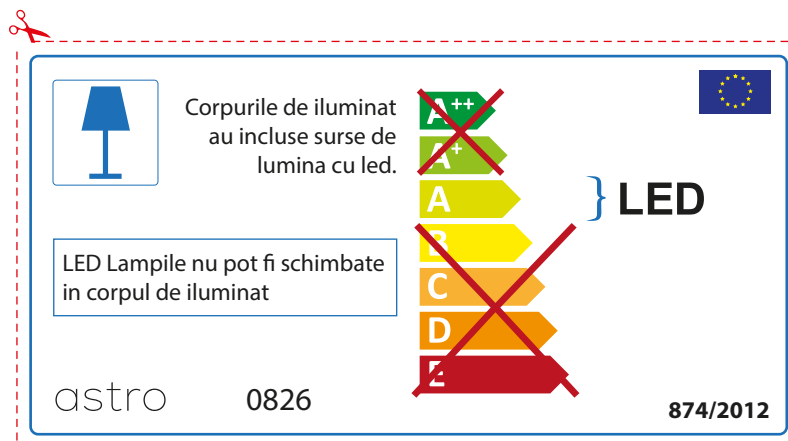

ROMANIAN

Verificati dimensiunea lampilor pentru a se potrivi corpului de iluminat, deoarece aceasta poate varia de la furnizor la furnizor.