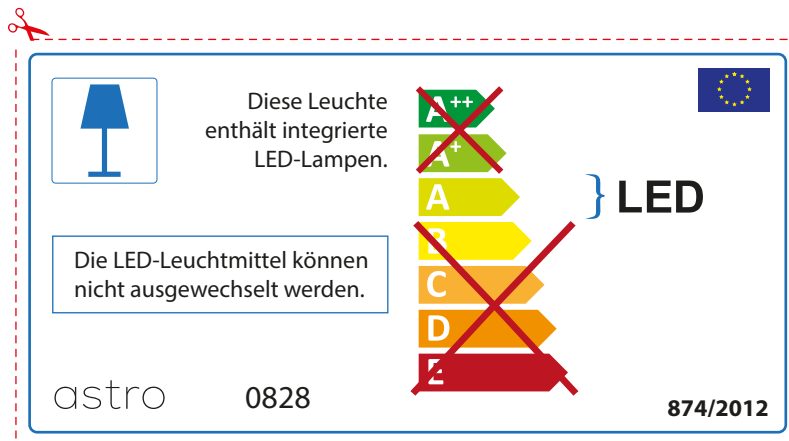

GERMAN

Bitte überprüfen Sie, ob die Abmessungen der Lampe für die Armatur passend sind, da die Größe der Lampen zwischen verschiedenen Marken variieren können