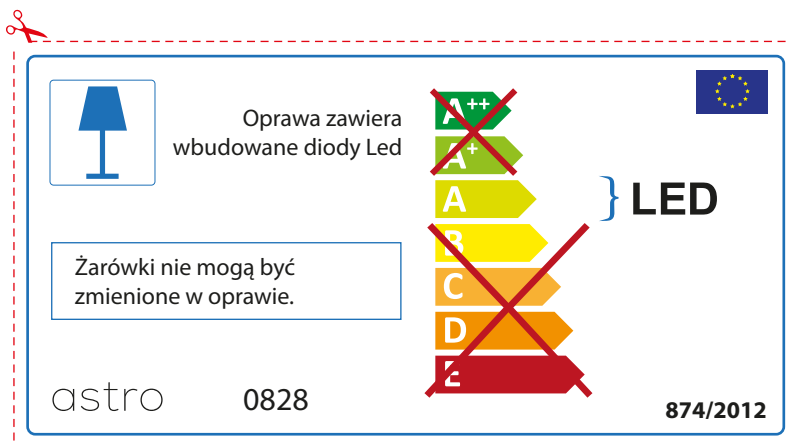

POLISH

Proszę sprawdzić wymiary żarówki czy pasują do danej oprawy , gdyż rozmiary żarówek mogą się różnić w zależności od producenta