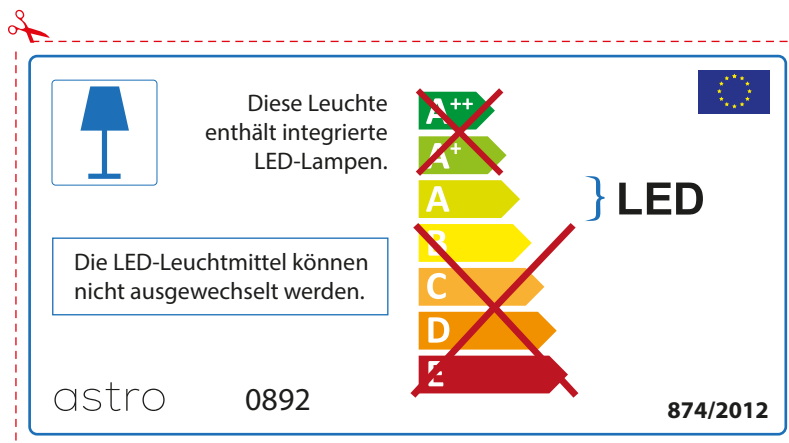

GERMAN

Bitte überprüfen Sie, ob die Abmessungen der Lampe für die Armatur passend sind, da die Größe der Lampen zwischen verschiedenen Marken variieren können