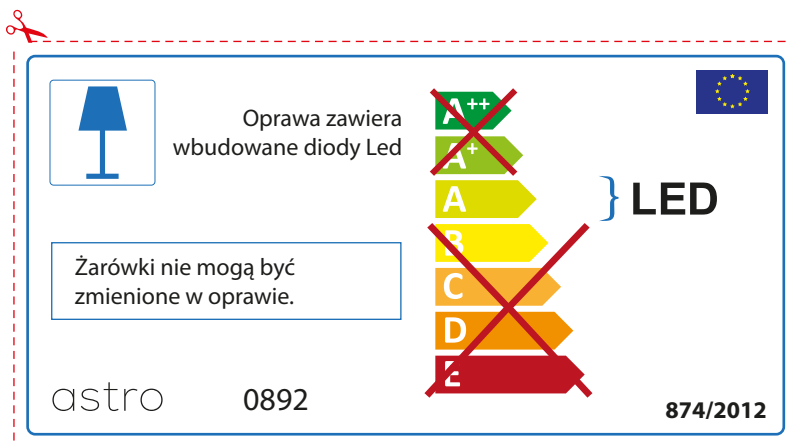

POLISH

Proszę sprawdzić wymiary żarówki czy pasują do danej oprawy , gdyż rozmiary żarówek mogą się różnić w zależności od producenta