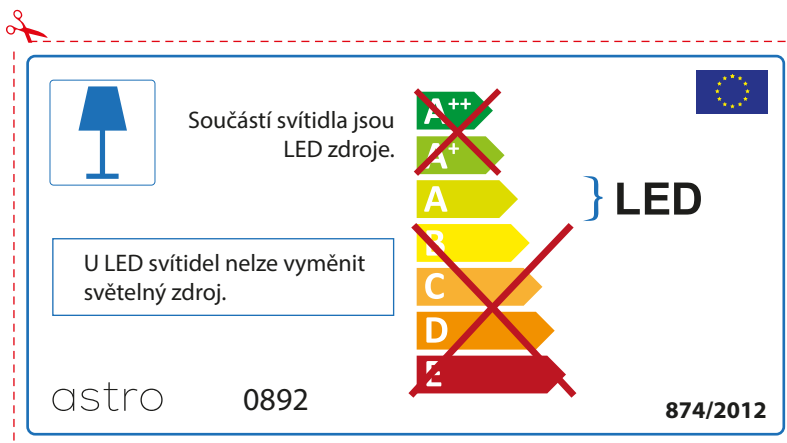

GERMAN

Bitte überprüfen Sie, ob die Abmessungen der Lampe für die Armatur passend sind, da die Größe der Lampen zwischen verschiedenen Marken variieren können

BULGARIAN

Моля проверете дали вида и размера на ел. лампите са подходящи за осветителното тяло

astro 0892

 Осветителното тяло е с вградени LED лампи.

~~A++~~
~~A+~~
A } LED
~~B~~
~~C~~
~~D~~
~~E~~

LED лампите на осветителното тяло не подлежат на подмяна.

874/2012 

 Осветителното тяло е с вградени LED лампи.

~~A++~~
~~A+~~
A } LED
~~B~~
~~C~~
~~D~~
~~E~~

LED лампите на осветителното тяло не подлежат на подмяна.

astro 0892  874/2012

CZECH

Zkontrolujte prosím rozměr světelného zdroje pro svítidlo, protože se liší u různých značek