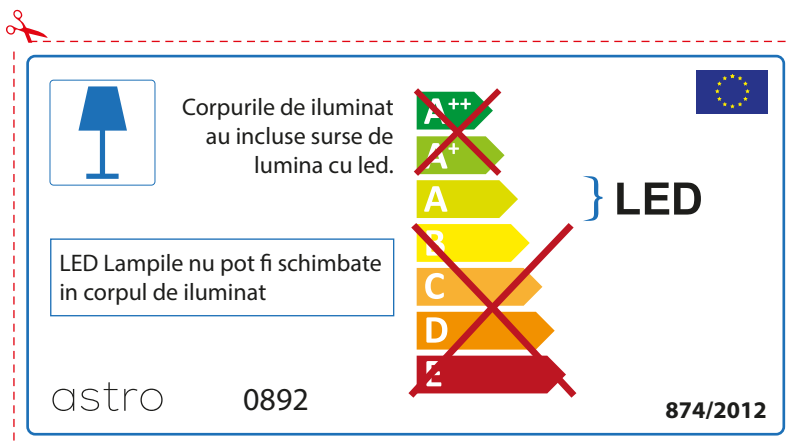

ROMANIAN

Verificati dimensiunea lampilor pentru a se potrivi corpului de iluminat, deoarece aceasta poate varia de la furnizor la furnizor.