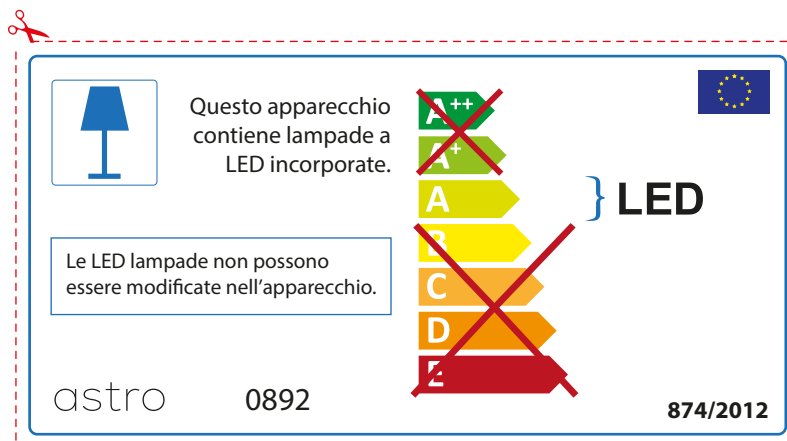

ITALIAN

Si prega di verificare le dimensioni della lampada per il montaggio adatto con il suo apparecchio di illuminazione, perché le dimensioni della lampada può variare tra le marche