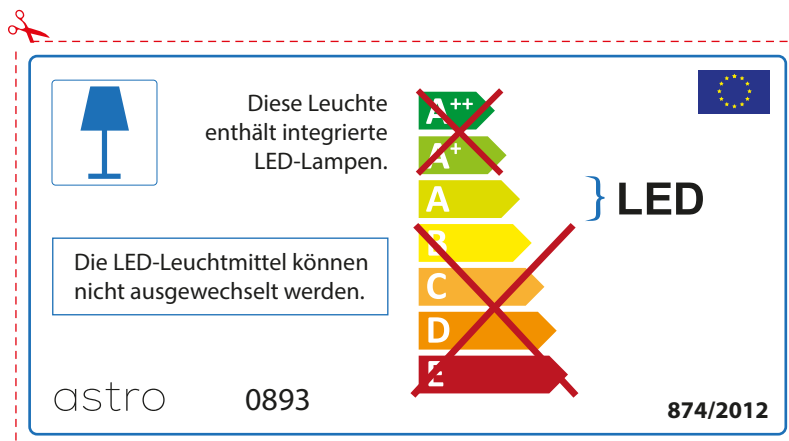

ENGLISH

Please check lamp dimensions for suitable fitting with your luminaire, as lamp sizes may vary between brands

FRENCH

Prenez soin de vérifier le dimensions des lampes (celles-ci varient selon les fournisseurs) afin de vous assurer qu'elles rentrent physiquement dans le luminaire

ITALIAN

Si prega di verificare le dimensioni della lampada per il montaggio adatto con il suo apparecchio di illuminazione, perché le dimensioni della lampada può variare tra le marche

GERMAN

Bitte überprüfen Sie, ob die Abmessungen der Lampe für die Armatur passend sind, da die Größe der Lampen zwischen verschiedenen Marken variieren können