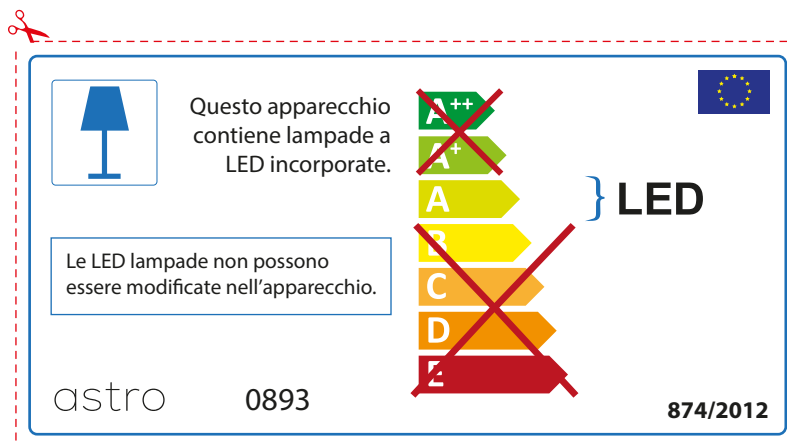

ENGLISH

Please check lamp dimensions for suitable fitting with your luminaire, as lamp sizes may vary between brands

FRENCH

Prenez soin de vérifier le dimensions des lampes (celles-ci varient selon les fournisseurs) afin de vous assurer qu'elles rentrent physiquement dans le luminaire

ITALIAN

Si prega di verificare le dimensioni della lampada per il montaggio adatto con il suo apparecchio di illuminazione, perché le dimensioni della lampada può variare tra le marche

GERMAN

Bitte überprüfen Sie, ob die Abmessungen der Lampe für die Armatur passend sind, da die Größe der Lampen zwischen verschiedenen Marken variieren können