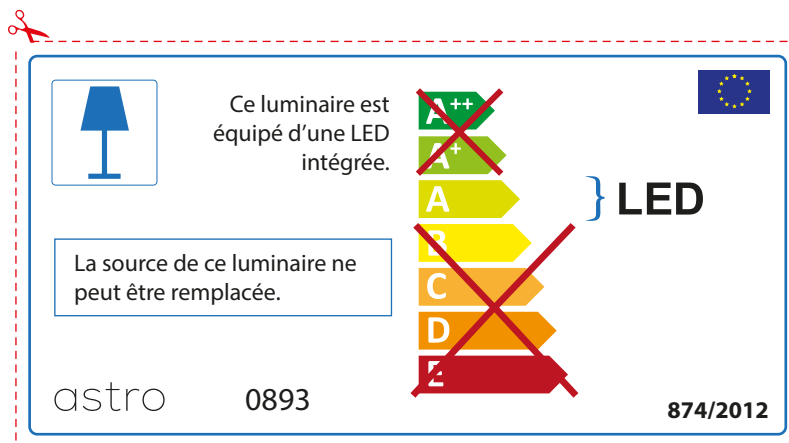

ENGLISH

Please check lamp dimensions for suitable fitting with your luminaire, as lamp sizes may vary between brands

FRENCH

Prenez soin de vérifier le dimensions des lampes (celles-ci varient selon les fournisseurs) afin de vous assurer qu'elles rentrent physiquement dans le luminaire