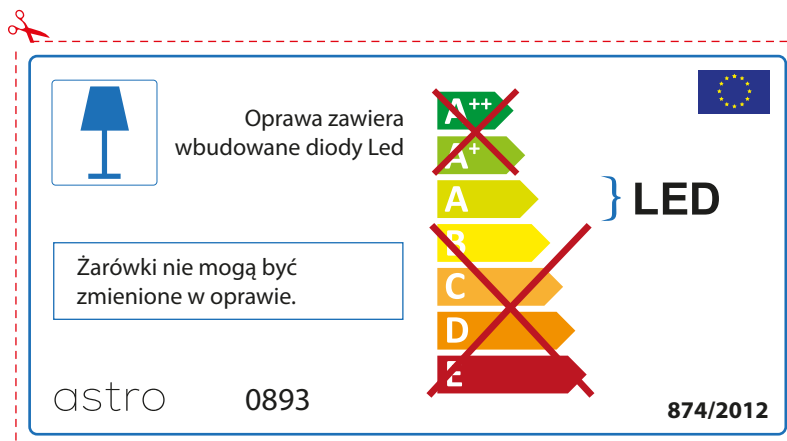

POLISH

Proszę sprawdzić wymiary żarówki czy pasują do danej oprawy , gdyż rozmiary żarówek mogą się różnić w zależności od producenta