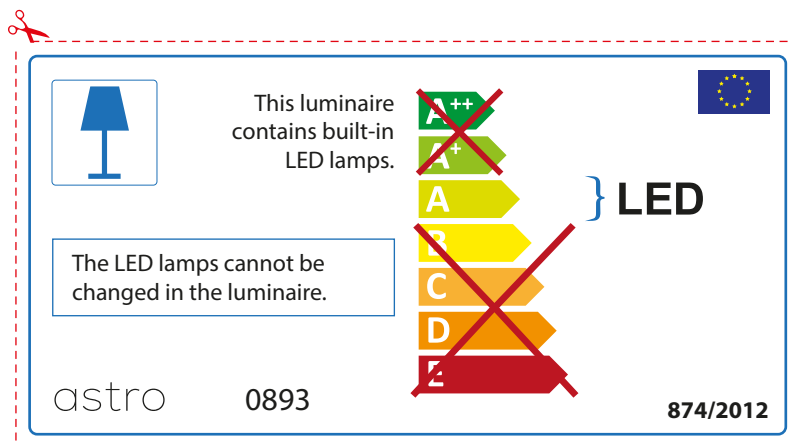

ENGLISH

Please check lamp dimensions for suitable fitting with your luminaire, as lamp sizes may vary between brands

FRENCH

Prenez soin de vérifier le dimensions des lampes (celles-ci varient selon les fournisseurs) afin de vous assurer qu'elles rentrent physiquement dans le luminaire