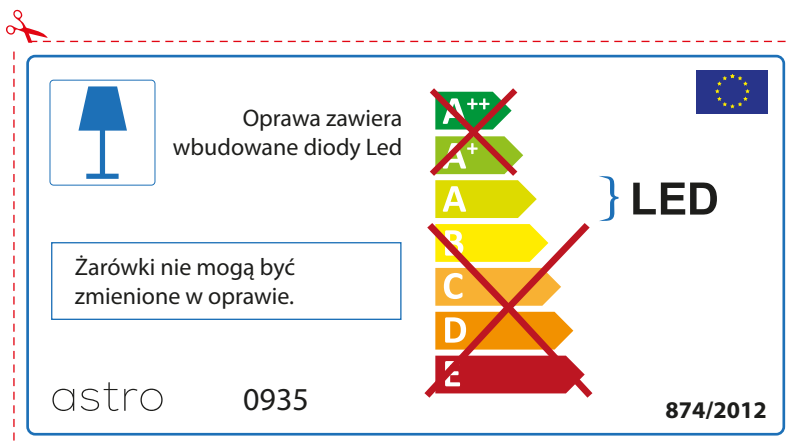

POLISH

Proszę sprawdzić wymiary żarówki czy pasują do danej oprawy , gdyż rozmiary żarówek mogą się różnić w zależności od producenta