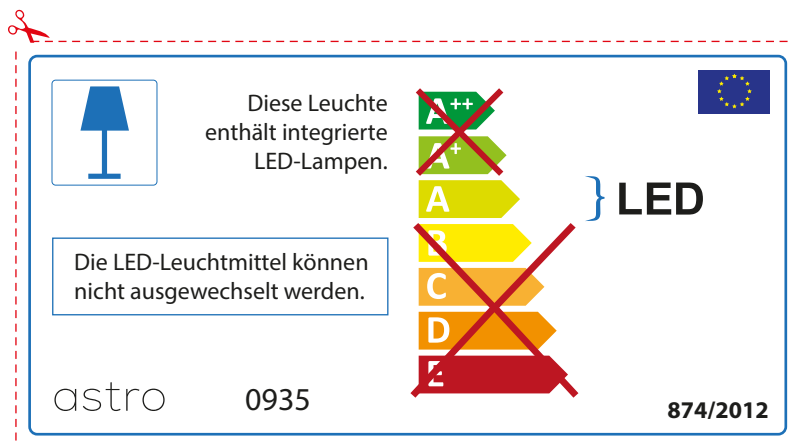

GERMAN

Bitte überprüfen Sie, ob die Abmessungen der Lampe für die Armatur passend sind, da die Größe der Lampen zwischen verschiedenen Marken variieren können