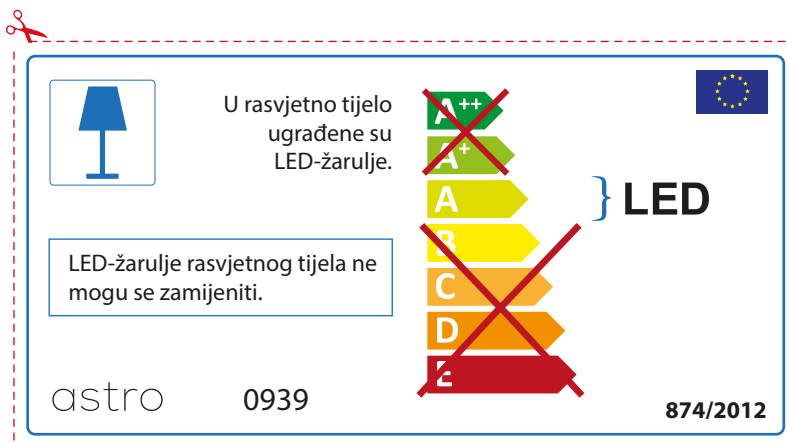

CROATIAN

Provjerite veličinu žarulje prije umetanja u rasvjetno tijelo jer se veličina žarulja razlikuje ovisno o proizvođaču