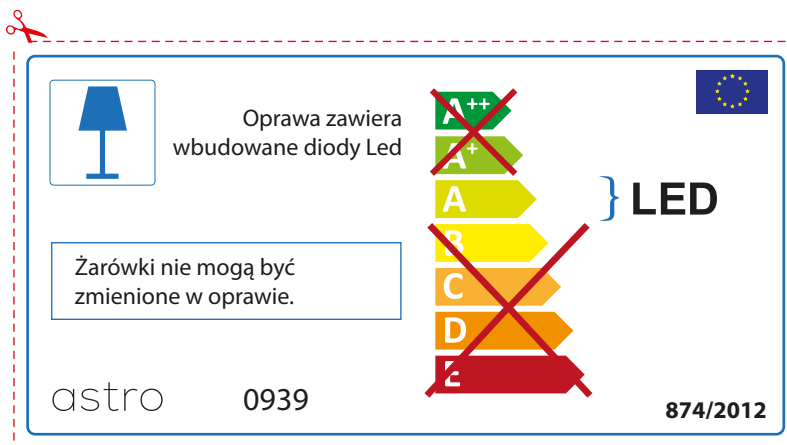

POLISH

Proszę sprawdzić wymiary żarówki czy pasują do danej oprawy , gdyż rozmiary żarówek mogą się różnić w zależności od producenta