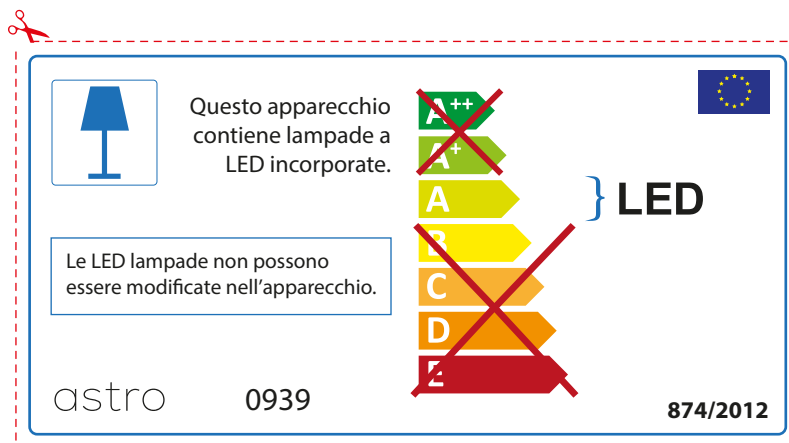

The LED lamps cannot be changed in the luminaire.

874/2012 

 This luminaire contains built-in LED lamps. 

The LED lamps cannot be changed in the luminaire.

~~A++~~
~~A+~~
A } LED
~~B~~
~~C~~
~~D~~
~~E~~

astro 0939 874/2012

FRENCH

Prenez soin de vérifier le dimensions des lampes (celles-ci varient selon les fournisseurs) afin de vous assurer qu'elles rentrent physiquement dans le luminaire

ITALIAN

Si prega di verificare le dimensioni della lampada per il montaggio adatto con il suo apparecchio di illuminazione, perché le dimensioni della lampada può variare tra le marche