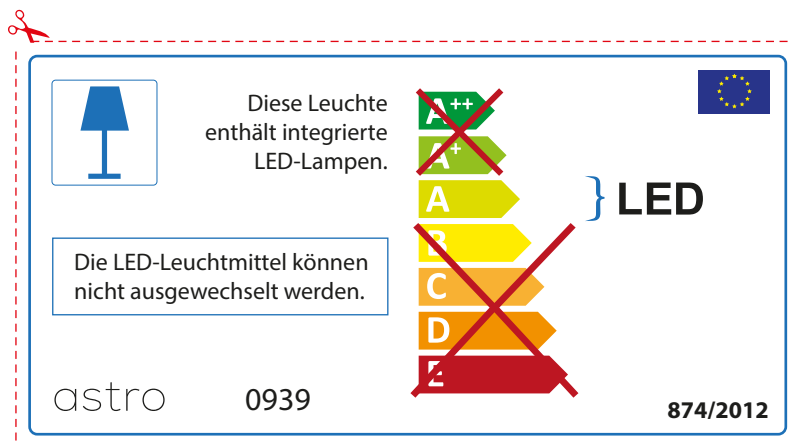

GERMAN

Bitte überprüfen Sie, ob die Abmessungen der Lampe für die Armatur passend sind, da die Größe der Lampen zwischen verschiedenen Marken variieren können