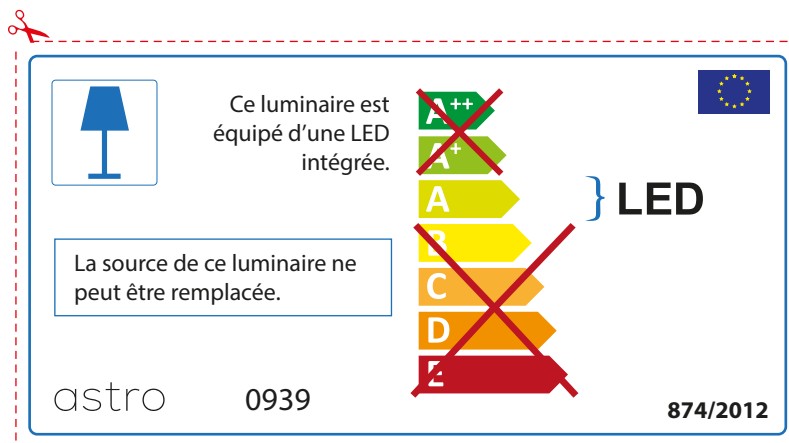

The LED lamps cannot be changed in the luminaire.

874/2012 

 This luminaire contains built-in LED lamps. 

The LED lamps cannot be changed in the luminaire.

~~A++~~
~~A+~~
A } LED
~~B~~
~~C~~
~~D~~
~~E~~

astro 0939 874/2012

FRENCH

Prenez soin de vérifier le dimensions des lampes (celles-ci varient selon les fournisseurs) afin de vous assurer qu'elles rentrent physiquement dans le luminaire

ITALIAN

Si prega di verificare le dimensioni della lampada per il montaggio adatto con il suo apparecchio di illuminazione, perché le dimensioni della lampada può variare tra le marche