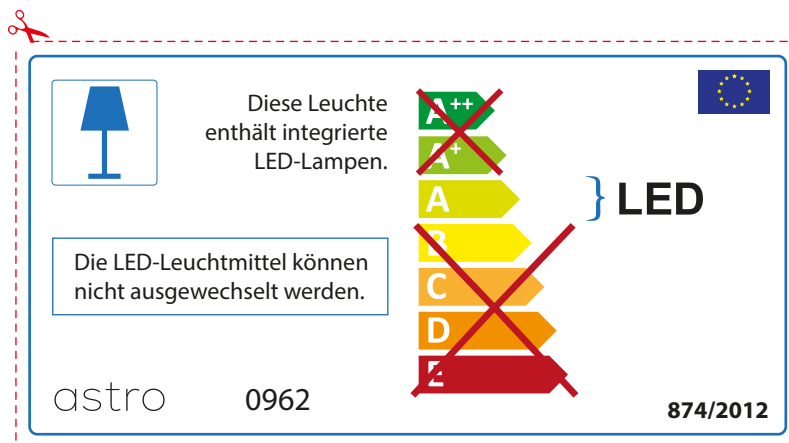

GERMAN

Bitte überprüfen Sie, ob die Abmessungen der Lampe für die Armatur passend sind, da die Größe der Lampen zwischen verschiedenen Marken variieren können