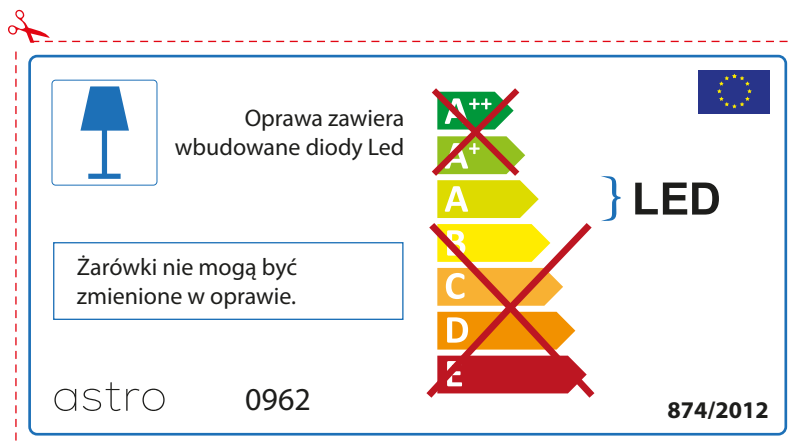

POLISH

Proszę sprawdzić wymiary żarówki czy pasują do danej oprawy , gdyż rozmiary żarówek mogą się różnić w zależności od producenta