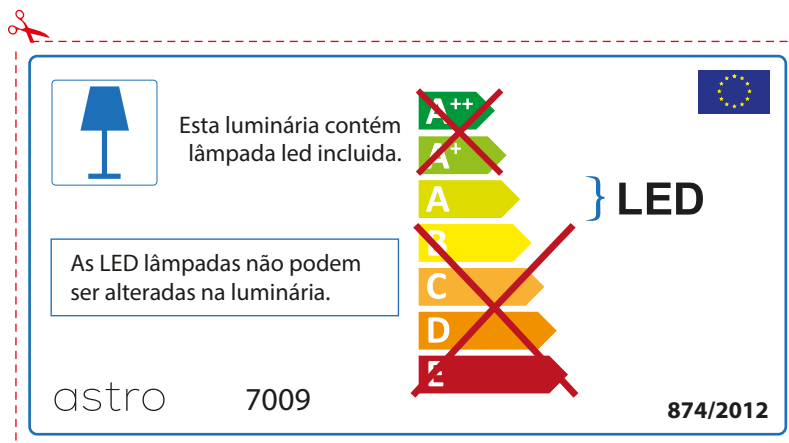

astro 7009

 Tá lampaí LED ionsuite sa lonrán seo.

~~A++~~
~~A+~~
A } LED
~~B~~
~~C~~
~~D~~
~~E~~

Ní féidir na lampaí LED sa lonrán a athrú.

874/2012 

 Tá lampaí LED ionsuite sa lonrán seo. 

Ní féidir na lampaí LED sa lonrán a athrú.

~~A++~~
~~A+~~
A } LED
~~B~~
~~C~~
~~D~~
~~E~~

astro 7009 874/2012

POLISH

Proszę sprawdzić wymiary żarówki czy pasują do danej oprawy , gdyż rozmiary żarówek mogą się różnić w zależności od producenta

PORTUGUESE

Por favor verifique as dimensões das lâmpadas compatíveis com a luminária, pois as mesmas podem variar de marcar para marcar

ROMANIAN

Verificati dimensiunea lampilor pentru a se potrivi corpului de iluminat, deoarece aceasta poate varia de la furnizor la furnizor.