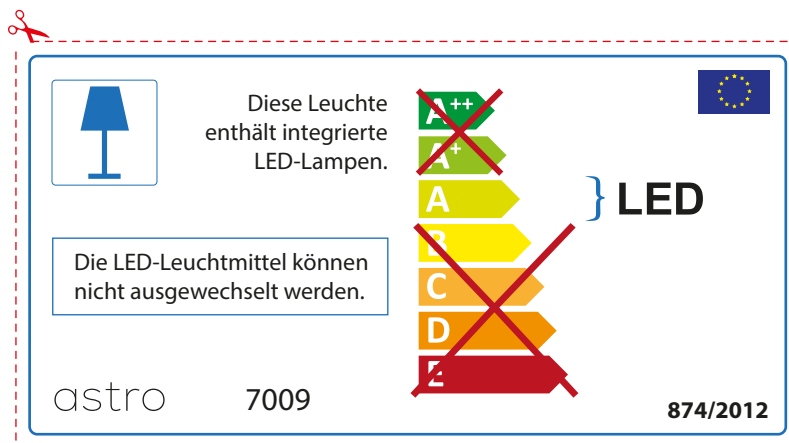

GERMAN

Bitte überprüfen Sie, ob die Abmessungen der Lampe für die Armatur passend sind, da die Größe der Lampen zwischen verschiedenen Marken variieren können