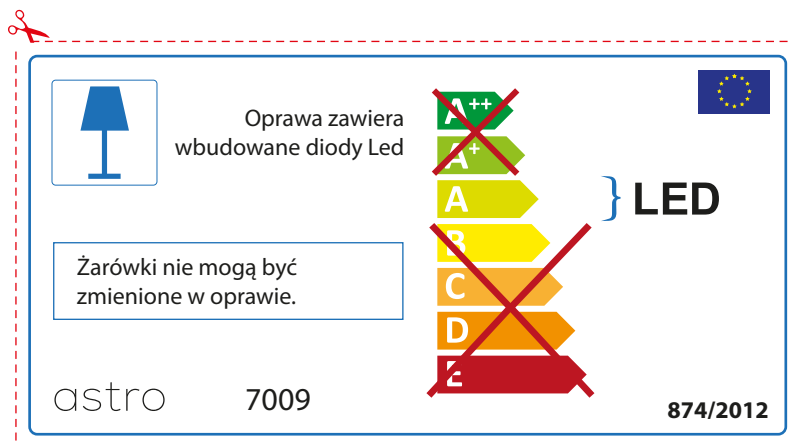

Ebben a lámpatestben található fényforrás nem cserélhető.

~~A++~~
~~A+~~
A } LED
~~B~~
~~C~~
~~D~~
~~E~~

astro 7009  874/2012

IRISH

Moltar duit toisí lampa a sheiceáil sula bhfeistíonn tú é sa lonrán, toisc gur féidir le toisí lampaí a bheith éagsúil ó bhranda go branda

astro 7009

 Tá lampaí LED ionsuite sa lonrán seo.

~~A++~~
~~A+~~
A } LED
~~B~~
~~C~~
~~D~~
~~E~~

Ní féidir na lampaí LED sa lonrán a athrú.

874/2012 

 Tá lampaí LED ionsuite sa lonrán seo. 

Ní féidir na lampaí LED sa lonrán a athrú.

~~A++~~
~~A+~~
A } LED
~~B~~
~~C~~
~~D~~
~~E~~

astro 7009 874/2012

POLISH

Proszę sprawdzić wymiary żarówki czy pasują do danej oprawy , gdyż rozmiary żarówek mogą się różnić w zależności od producenta

PORTUGUESE