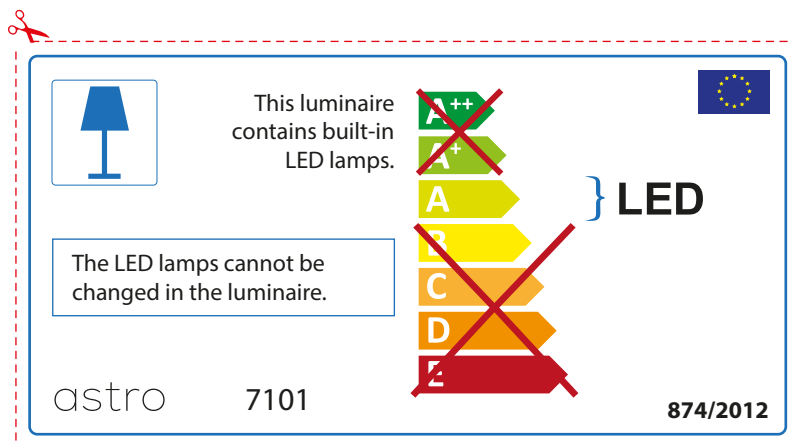

## ENGLISH

Please check lamp dimensions for suitable fitting with your luminaire, as lamp sizes may vary between brands

## FRENCH

Prenez soin de vérifier le dimensions des lampes (celles-ci varient selon les fournisseurs) afin de vous assurer qu'elles rentrent physiquement dans le luminaire