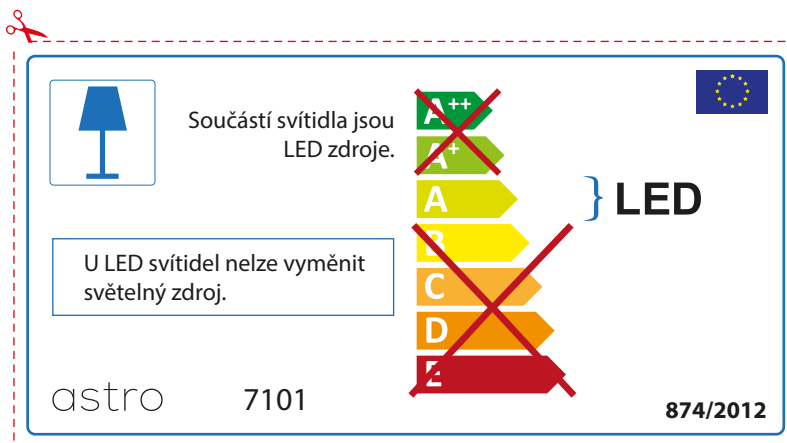

CZECH

Zkontrolujte prosím rozměr světelného zdroje pro svítidlo, protože se liší u různých značek