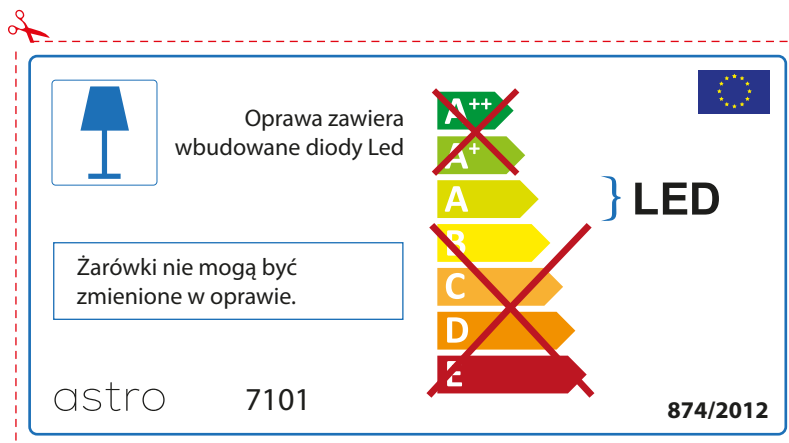

POLISH

Proszę sprawdzić wymiary żarówki czy pasują do danej oprawy , gdyż rozmiary żarówek mogą się różnić w zależności od producenta