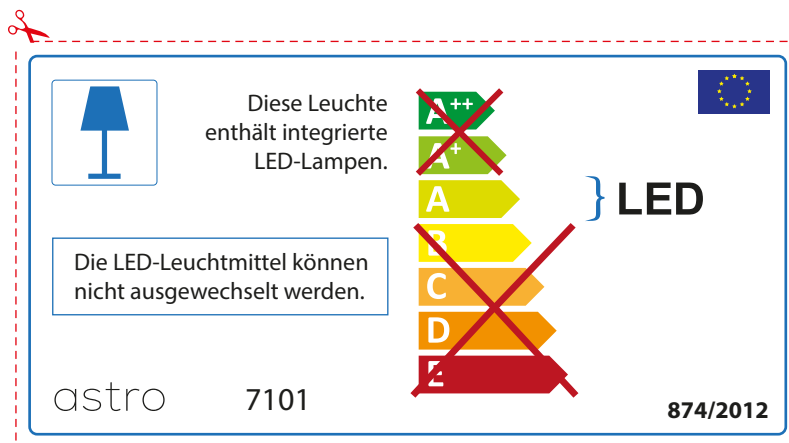

GERMAN

Bitte überprüfen Sie, ob die Abmessungen der Lampe für die Armatur passend sind, da die Größe der Lampen zwischen verschiedenen Marken variieren können