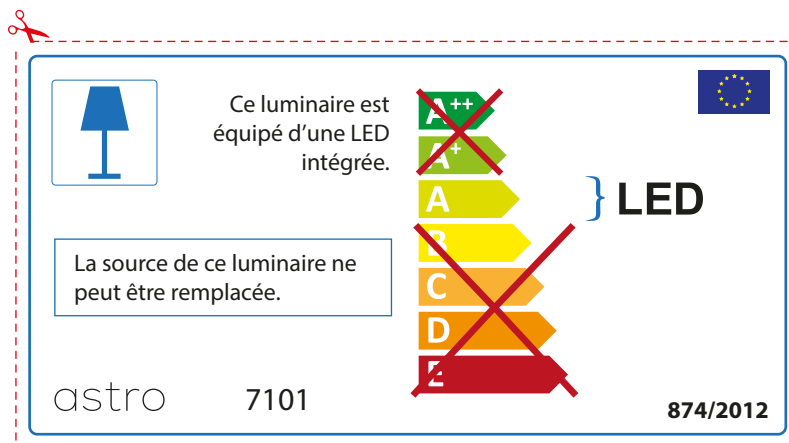

## ENGLISH

Please check lamp dimensions for suitable fitting with your luminaire, as lamp sizes may vary between brands

## FRENCH

Prenez soin de vérifier le dimensions des lampes (celles-ci varient selon les fournisseurs) afin de vous assurer qu'elles rentrent physiquement dans le luminaire