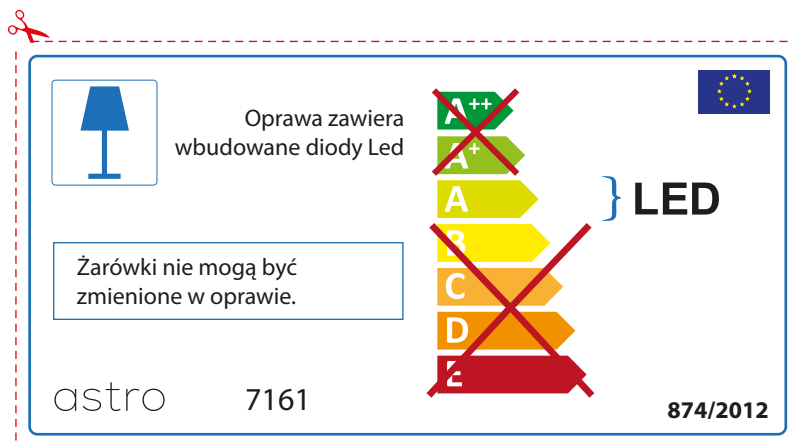

POLISH

Proszę sprawdzić wymiary żarówki czy pasują do danej oprawy , gdyż rozmiary żarówek mogą się różnić w zależności od producenta