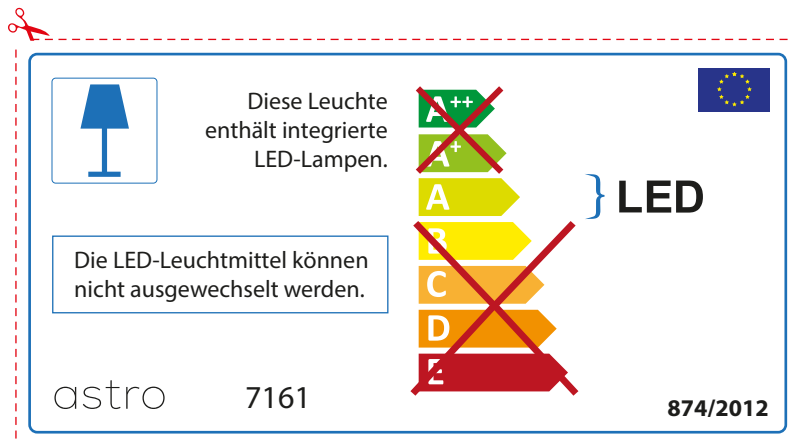

GERMAN

Bitte überprüfen Sie, ob die Abmessungen der Lampe für die Armatur passend sind, da die Größe der Lampen zwischen verschiedenen Marken variieren können