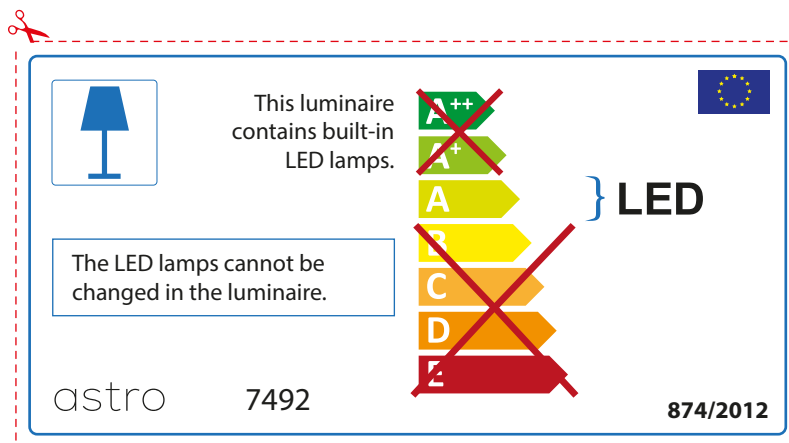

ENGLISH

Please check lamp dimensions for suitable fitting with your luminaire, as lamp sizes may vary between brands

FRENCH

Prenez soin de vérifier le dimensions des lampes (celles-ci varient selon les fournisseurs) afin de vous assurer qu'elles rentrent physiquement dans le luminaire

astro 7492

 Ce luminaire est équipé d'une LED intégrée.

~~A++~~
~~A+~~
A } LED
~~B~~
~~C~~
~~D~~
~~E~~

La source de ce luminaire ne peut être remplacée.

874/2012 

 Ce luminaire est équipé d'une LED intégrée.