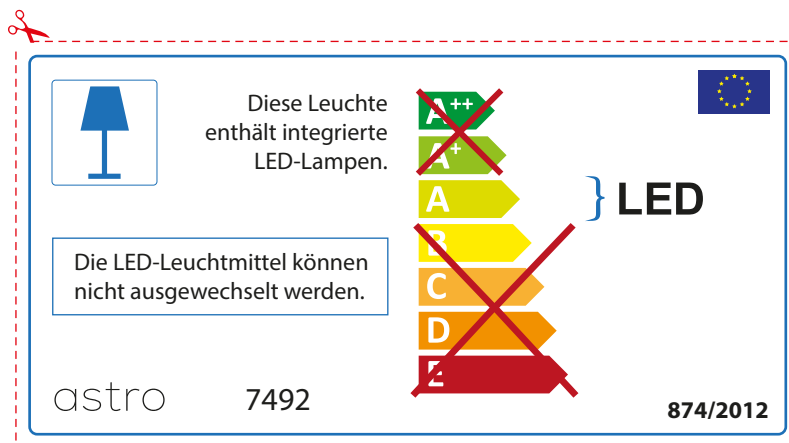

Le LED lampade non possono essere modificate nell'apparecchio.

~~A++~~
~~A+~~
A } LED
~~B~~
~~C~~
~~D~~
~~E~~

astro 7492 

874/2012

GERMAN

Bitte überprüfen Sie, ob die Abmessungen der Lampe für die Armatur passend sind, da die Größe der Lampen zwischen verschiedenen Marken variieren können

BULGARIAN

Моля проверете дали вида и размера на ел. лампите са подходящи за осветителното тяло

astro 7492

 Осветителното тяло е с вградени LED лампи.

~~A++~~
~~A+~~
A } LED
~~B~~
~~C~~
~~D~~
~~E~~

LED лампите на осветителното тяло не подлежат на подмяна.