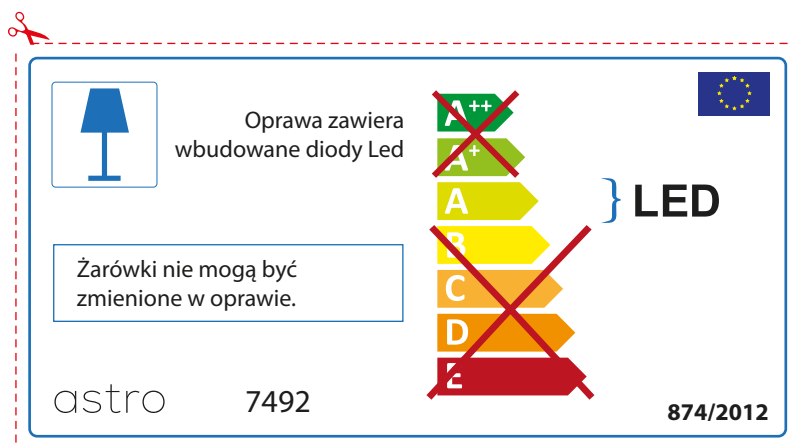

POLISH

Proszę sprawdzić wymiary żarówki czy pasują do danej oprawy , gdyż rozmiary żarówek mogą się różnić w zależności od producenta