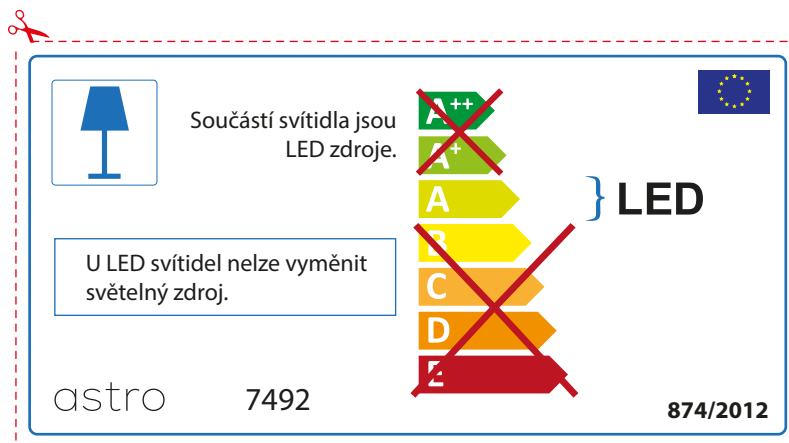

BULGARIAN

Моля проверете дали вида и размера на ел. лампите са подходящи за осветителното тяло

astro 7492

 Осветителното тяло е с вградени LED лампи.

~~A++~~
~~A+~~
A } LED
~~B~~
~~C~~
~~D~~
~~E~~

LED лампите на осветителното тяло не подлежат на подмяна.

874/2012 

 Осветителното тяло е с вградени LED лампи.

~~A++~~
~~A+~~
A } LED
~~B~~
~~C~~
~~D~~
~~E~~

LED лампите на осветителното тяло не подлежат на подмяна.

astro 7492  874/2012

CZECH

Zkontrolujte prosím rozměr světelného zdroje pro svítidlo, protože se liší u různých značek

RUSSIAN

Просьба проверить размеры лампы для установки в этот светильник, поскольку размеры ламп могут отличаться в зависимости от производителя

astro 7492

 Этот светильник содержит встроенный светодиодный источник света (LED).