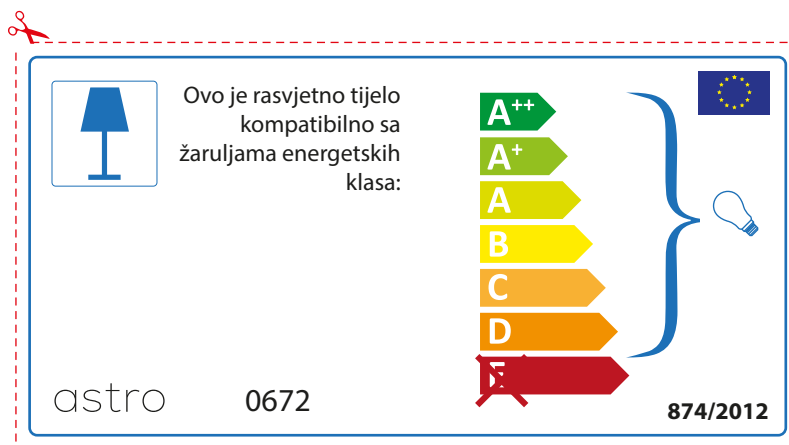

874/2012 

Detailed description: This is a rectangular label for an astro 0672 luminaire. It features a blue lamp icon in a box on the left. To its right, text states compatibility with energy classes A++ through D. A vertical stack of seven colored arrows represents these classes: A++ (dark green), A+ (medium green), A (light green), B (yellow), C (orange), D (dark orange), and E (red, crossed out with a red X). A blue bracket on the right groups the A++ through D classes, with a small lightbulb icon next to it. The label includes the text '874/2012' and the EU flag in the bottom right corner. Red dashed lines and a scissors icon indicate where to cut.

A++
 A+
 A
 B
 C
 D
~~E~~

astro 0672  874/2012

ROMANIAN

Verificati dimensiunea lampilor pentru a se potrivi corpului de iluminat, deoarece aceasta poate varia de la furnizor la furnizor.

astro 0672

 Corpurile de iluminat sunt compatibile cu surse de lumina din clasa:

A++
A+
A
B
C
D
~~E~~

874/2012 

 Corpurile de iluminat sunt compatibile cu surse de lumina din clasa:

A++
A+
A
B
C
D
~~E~~

astro 0672  874/2012

CROATIAN

Provjerite veličinu žarulje prije umetanja u rasvjetno tijelo jer se veličina žarulja razlikuje ovisno o proizvođaču

SPANISH

Por favor, comprobar las dimensiones de las lámparas para esta luminaria. Las dimensiones de las lámparas pueden variar entre las diferentes marcas

astro 0672

 Esta luminaria es compatible con lámparas de clase energética: