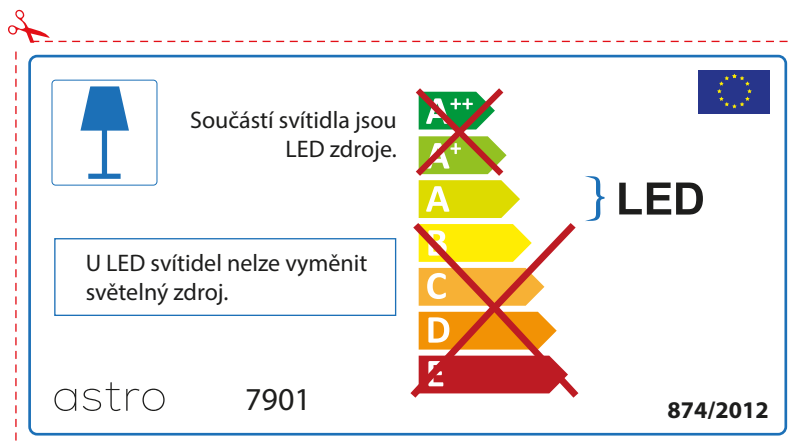

CZECH

Zkontrolujte prosím rozměr světelného zdroje pro svítidlo, protože se liší u různých značek