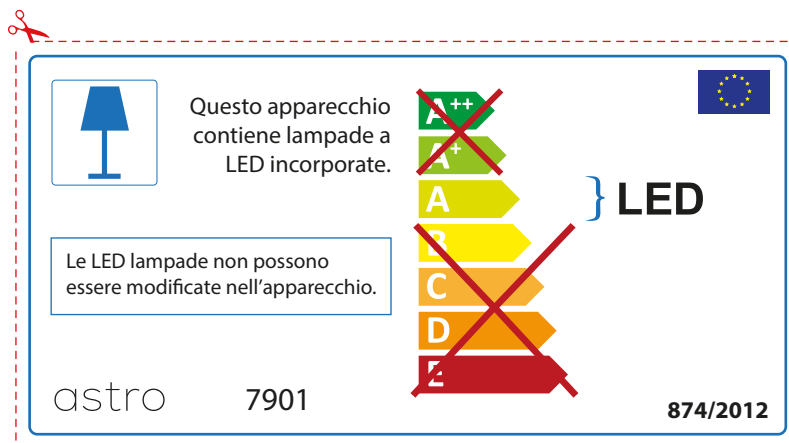

ITALIAN

Si prega di verificare le dimensioni della lampada per il montaggio adatto con il suo apparecchio di illuminazione, perché le dimensioni della lampada può variare tra le marche