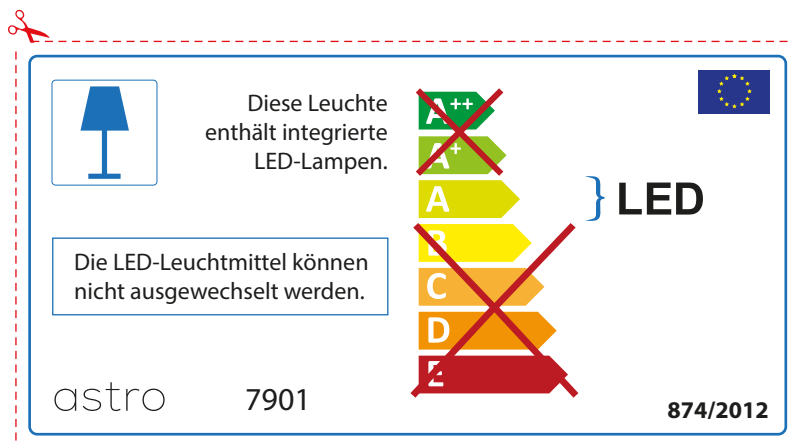

GERMAN

Bitte überprüfen Sie, ob die Abmessungen der Lampe für die Armatur passend sind, da die Größe der Lampen zwischen verschiedenen Marken variieren können