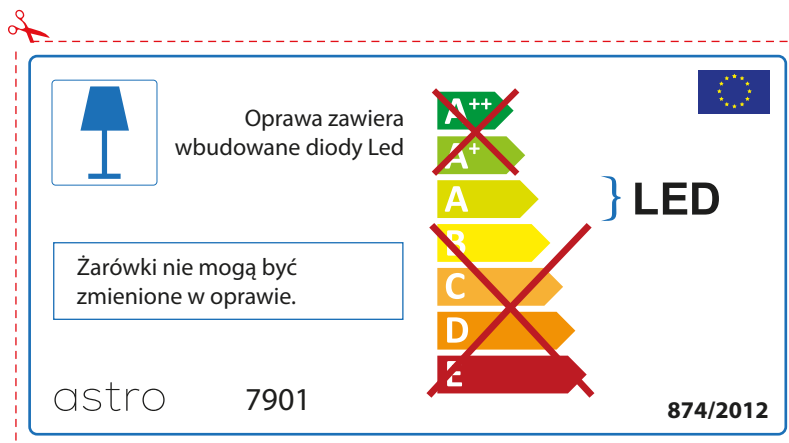

POLISH

Proszę sprawdzić wymiary żarówki czy pasują do danej oprawy , gdyż rozmiary żarówek mogą się różnić w zależności od producenta