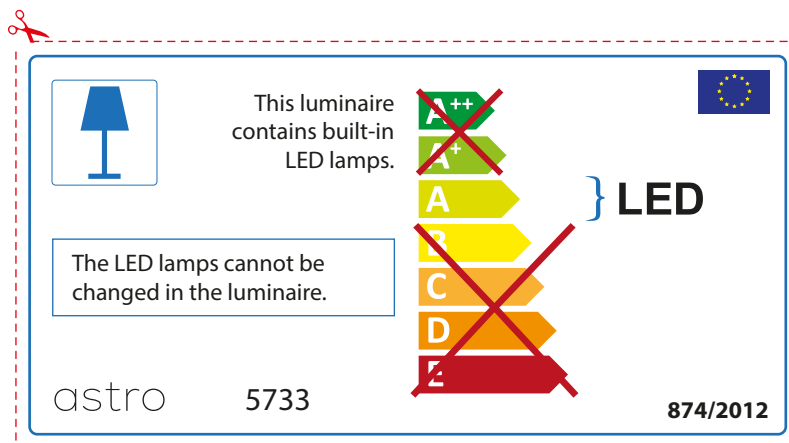

ENGLISH

Please check lamp dimensions for suitable fitting with your luminaire, as lamp sizes may vary between brands

FRENCH

Prenez soin de vérifier le dimensions des lampes (celles-ci varient selon les fournisseurs) afin de vous assurer qu'elles rentrent physiquement dans le luminaire

ITALIAN

Si prega di verificare le dimensioni della lampada per il montaggio adatto con il suo apparecchio di illuminazione, perché le dimensioni della lampada può variare tra le marche

astro 5733

 Questo apparecchio contiene lampade a LED incorporate.