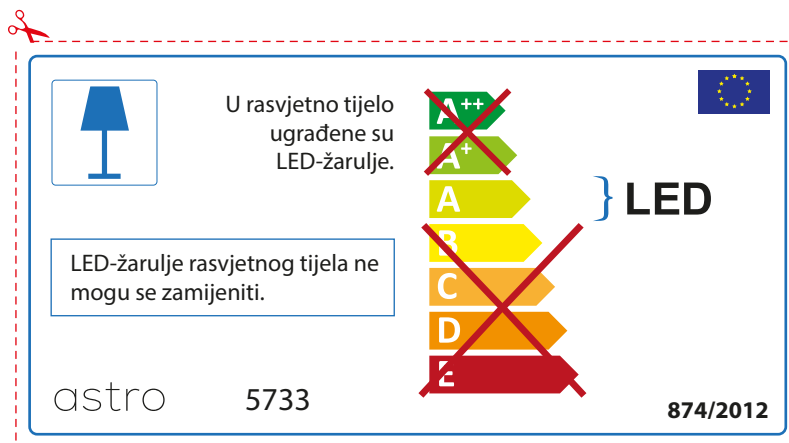

CROATIAN

Provjerite veličinu žarulje prije umetanja u rasvjetno tijelo jer se veličina žarulja razlikuje ovisno o proizvođaču