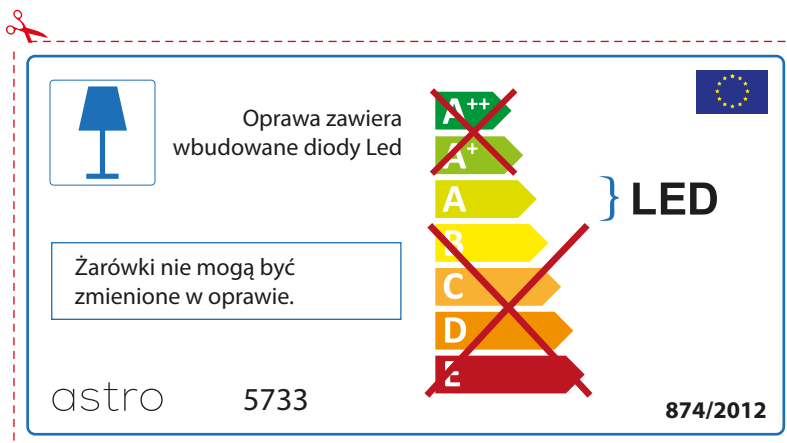

Ebben a lámpatestben található fényforrás nem cserélhető.

~~A++~~
~~A+~~
A } LED
~~B~~
~~C~~
~~D~~
~~E~~

astro 5733  874/2012

IRISH

Moltar duit toisí lampa a sheiceáil sula bhfeistíonn tú é sa lonrán, toisc gur féidir le toisí lampaí a bheith éagsúil ó bhranda go branda

astro 5733

 Tá lampaí LED ionsuite sa lonrán seo.

~~A++~~
~~A+~~
A } LED
~~B~~
~~C~~
~~D~~
~~E~~

Ní féidir na lampaí LED sa lonrán a athrú.

874/2012 

 Tá lampaí LED ionsuite sa lonrán seo. 

Ní féidir na lampaí LED sa lonrán a athrú.

astro 5733 } LED
~~A++~~
~~A+~~
~~B~~
~~C~~
~~D~~
~~E~~

874/2012

POLISH

Proszę sprawdzić wymiary żarówki czy pasują do danej oprawy , gdyż rozmiary żarówek mogą się różnić w zależności od producenta

PORTUGUESE

Por favor verifique as dimensões das lâmpadas compatíveis com a luminária, pois as mesmas podem variar de marcar para marcar

astro 5733

 Esta luminária contém lâmpada led incluída.

~~A++~~
~~A+~~
A } LED
~~B~~
~~C~~
~~D~~
~~E~~