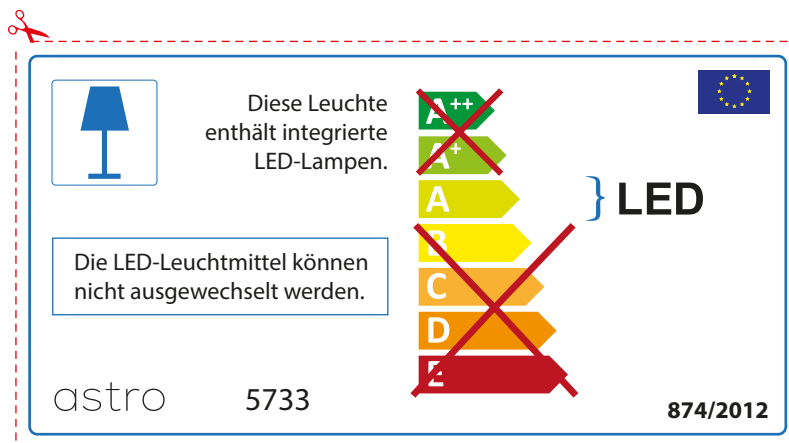

ITALIAN

Si prega di verificare le dimensioni della lampada per il montaggio adatto con il suo apparecchio di illuminazione, perché le dimensioni della lampada può variare tra le marche

astro 5733

 Questo apparecchio contiene lampade a LED incorporate.

~~A++~~
~~A+~~
A } LED
~~B~~
~~C~~
~~D~~
~~E~~

Le LED lampade non possono essere modificate nell'apparecchio.

874/2012 

 Questo apparecchio contiene lampade a LED incorporate.

Le LED lampade non possono essere modificate nell'apparecchio.

~~A++~~
~~A+~~
A } LED
~~B~~
~~C~~
~~D~~
~~E~~

astro 5733 

874/2012

GERMAN

Bitte überprüfen Sie, ob die Abmessungen der Lampe für die Armatur passend sind, da die Größe der Lampen zwischen verschiedenen Marken variieren können