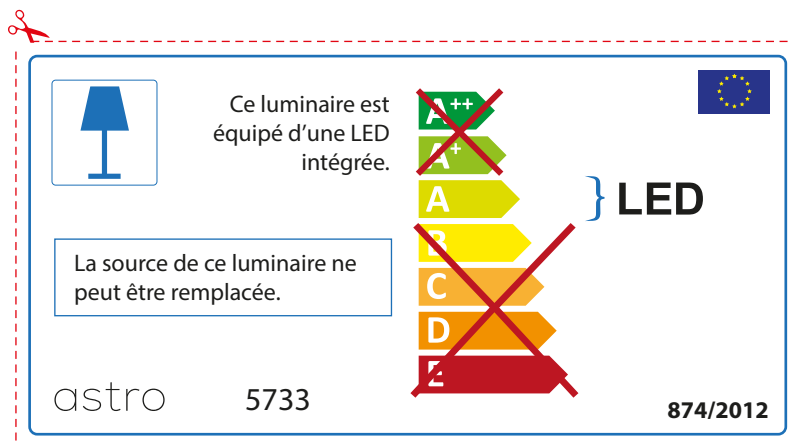

ENGLISH

Please check lamp dimensions for suitable fitting with your luminaire, as lamp sizes may vary between brands

FRENCH

Prenez soin de vérifier le dimensions des lampes (celles-ci varient selon les fournisseurs) afin de vous assurer qu'elles rentrent physiquement dans le luminaire

ITALIAN

Si prega di verificare le dimensioni della lampada per il montaggio adatto con il suo apparecchio di illuminazione, perché le dimensioni della lampada può variare tra le marche

astro 5733

 Questo apparecchio contiene lampade a LED incorporate.