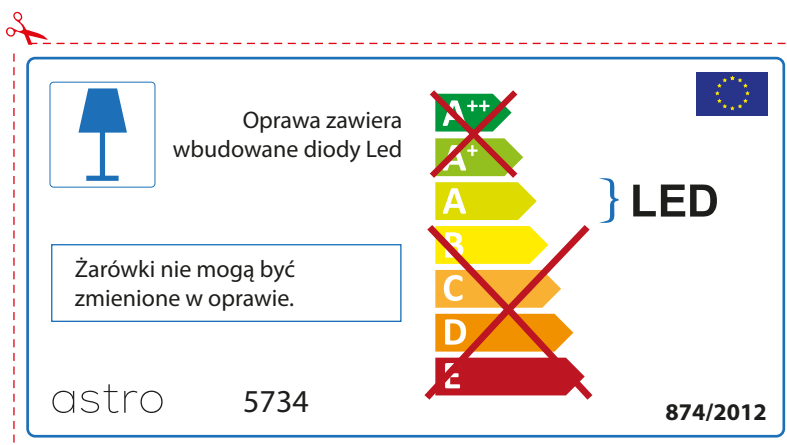

POLISH

Proszę sprawdzić wymiary żarówki czy pasują do danej oprawy , gdyż rozmiary żarówek mogą się różnić w zależności od producenta