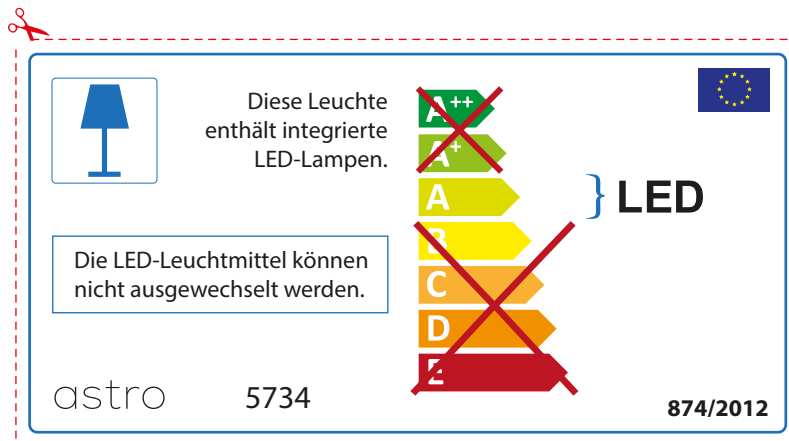

ITALIAN

Si prega di verificare le dimensioni della lampada per il montaggio adatto con il suo apparecchio di illuminazione, perché le dimensioni della lampada può variare tra le marche

astro 5734

 Questo apparecchio contiene lampade a LED incorporate.

~~A++~~
~~A+~~
A } LED
~~B~~
~~C~~
~~D~~
~~E~~

Le LED lampade non possono essere modificate nell'apparecchio.

874/2012 

 Questo apparecchio contiene lampade a LED incorporate.

Le LED lampade non possono essere modificate nell'apparecchio.

~~A++~~
~~A+~~
A } LED
~~B~~
~~C~~
~~D~~
~~E~~

astro 5734  874/2012

GERMAN

Bitte überprüfen Sie, ob die Abmessungen der Lampe für die Armatur passend sind, da die Größe der Lampen zwischen verschiedenen Marken variieren können