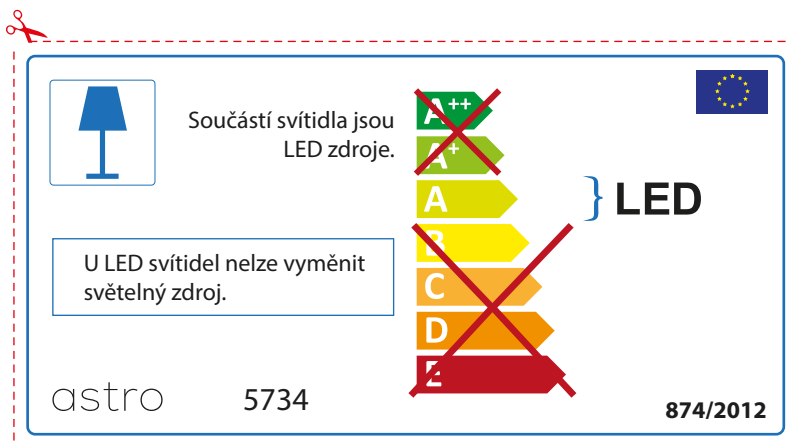

BULGARIAN

Моля проверете дали вида и размера на ел. лампите са подходящи за осветителното тяло

astro 5734

 Осветителното тяло е с вградени LED лампи.

~~A++~~
~~A+~~
A } LED
~~B~~
~~C~~
~~D~~
~~E~~

LED лампите на осветителното тяло не подлежат на подмяна.

874/2012 

 Осветителното тяло е с вградени LED лампи.

~~A++~~
~~A+~~
A } LED
~~B~~
~~C~~
~~D~~
~~E~~

LED лампите на осветителното тяло не подлежат на подмяна.

astro 5734  874/2012

CZECH

Zkontrolujte prosím rozměr světelného zdroje pro svítidlo, protože se liší u různých značek