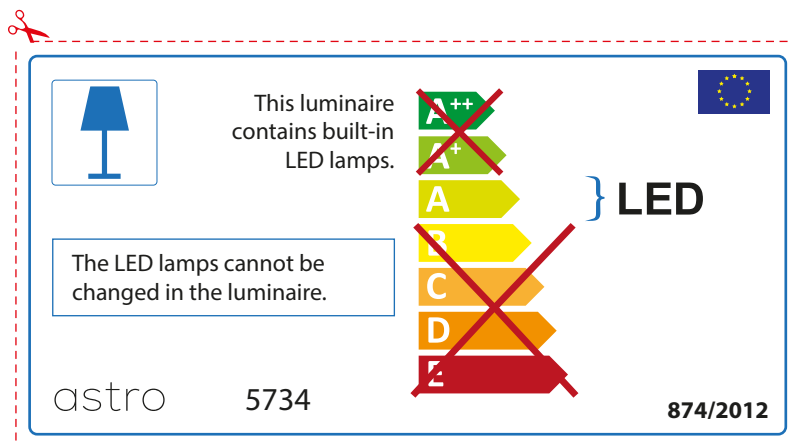

ENGLISH

Please check lamp dimensions for suitable fitting with your luminaire, as lamp sizes may vary between brands

FRENCH

Prenez soin de vérifier le dimensions des lampes (celles-ci varient selon les fournisseurs) afin de vous assurer qu'elles rentrent physiquement dans le luminaire

ITALIAN

Si prega di verificare le dimensioni della lampada per il montaggio adatto con il suo apparecchio di illuminazione, perché le dimensioni della lampada può variare tra le marche

astro 5734

 Questo apparecchio contiene lampade a LED incorporate.