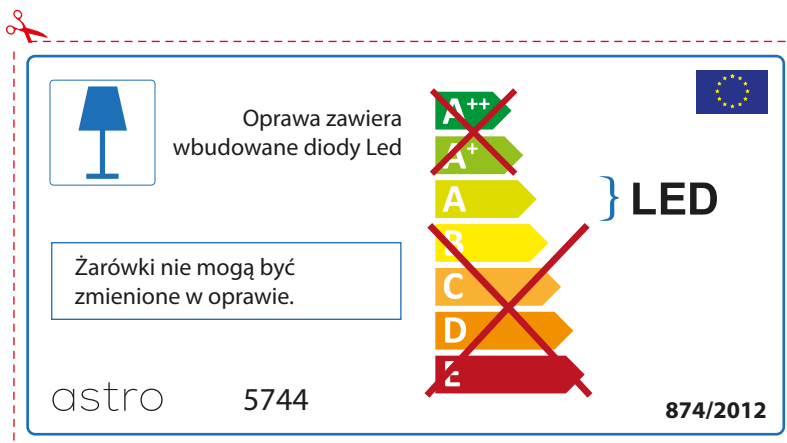

POLISH

Proszę sprawdzić wymiary żarówki czy pasują do danej oprawy , gdyż rozmiary żarówek mogą się różnić w zależności od producenta