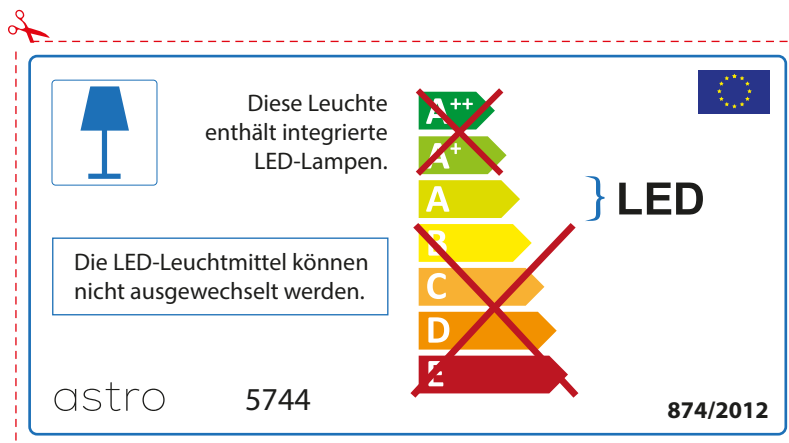

GERMAN

Bitte überprüfen Sie, ob die Abmessungen der Lampe für die Armatur passend sind, da die Größe der Lampen zwischen verschiedenen Marken variieren können