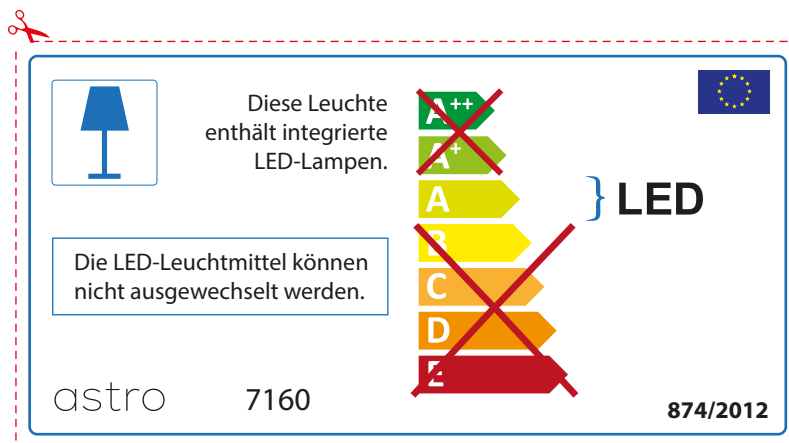

GERMAN

Bitte überprüfen Sie, ob die Abmessungen der Lampe für die Armatur passend sind, da die Größe der Lampen zwischen verschiedenen Marken variieren können