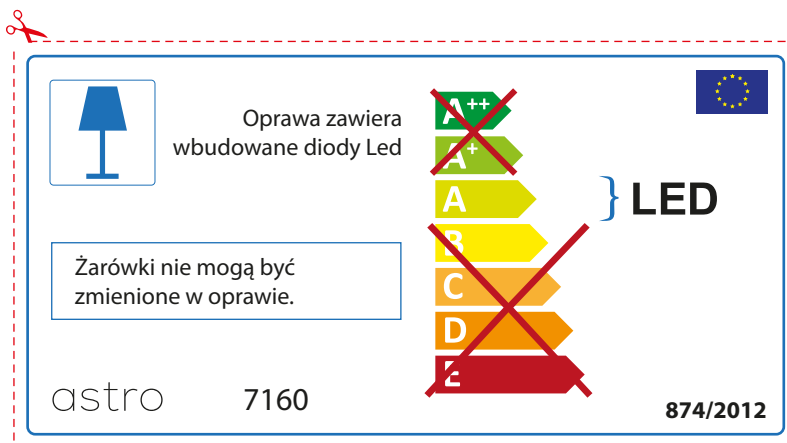

POLISH

Proszę sprawdzić wymiary żarówki czy pasują do danej oprawy , gdyż rozmiary żarówek mogą się różnić w zależności od producenta