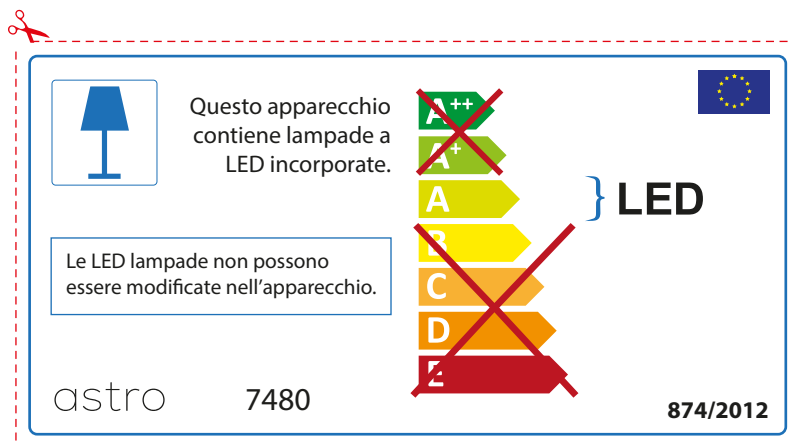

The LED lamps cannot be changed in the luminaire.

874/2012 

 This luminaire contains built-in LED lamps. 

The LED lamps cannot be changed in the luminaire.

~~A++~~
~~A+~~
A } LED
~~B~~
~~C~~
~~D~~
~~E~~

astro 7480 874/2012

FRENCH

Prenez soin de vérifier le dimensions des lampes (celles-ci varient selon les fournisseurs) afin de vous assurer qu'elles rentrent physiquement dans le luminaire

ITALIAN

Si prega di verificare le dimensioni della lampada per il montaggio adatto con il suo apparecchio di illuminazione, perché le dimensioni della lampada può variare tra le marche