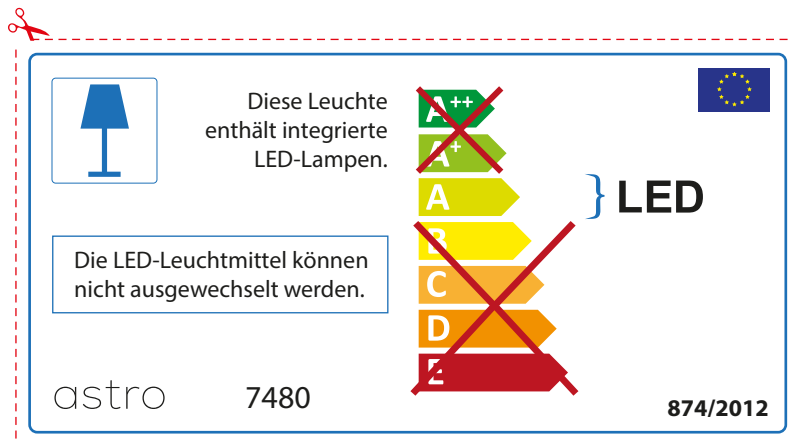

GERMAN

Bitte überprüfen Sie, ob die Abmessungen der Lampe für die Armatur passend sind, da die Größe der Lampen zwischen verschiedenen Marken variieren können