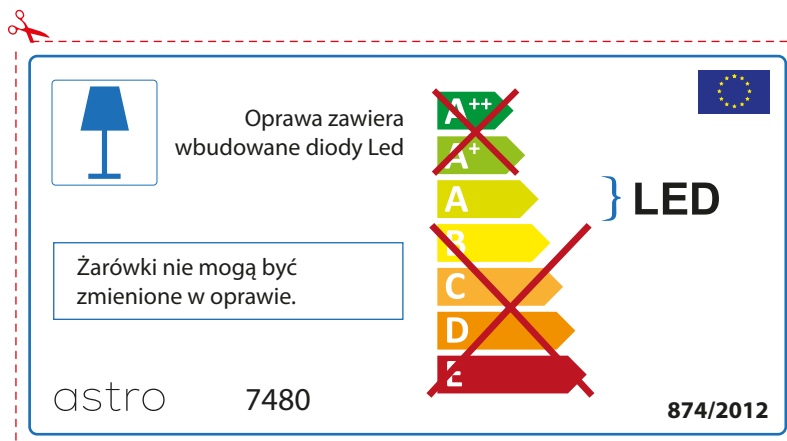

POLISH

Proszę sprawdzić wymiary żarówki czy pasują do danej oprawy , gdyż rozmiary żarówek mogą się różnić w zależności od producenta