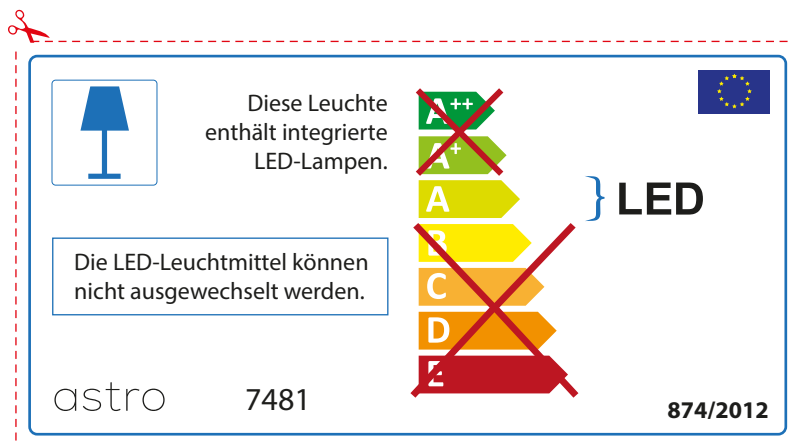

GERMAN

Bitte überprüfen Sie, ob die Abmessungen der Lampe für die Armatur passend sind, da die Größe der Lampen zwischen verschiedenen Marken variieren können