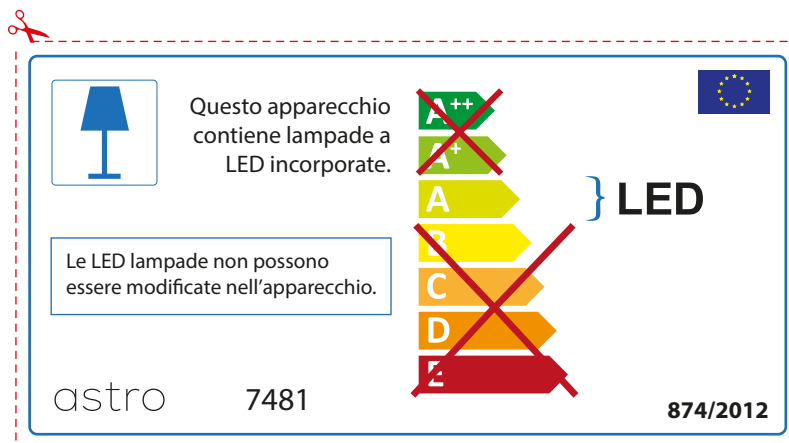

ITALIAN

Si prega di verificare le dimensioni della lampada per il montaggio adatto con il suo apparecchio di illuminazione, perché le dimensioni della lampada può variare tra le marche