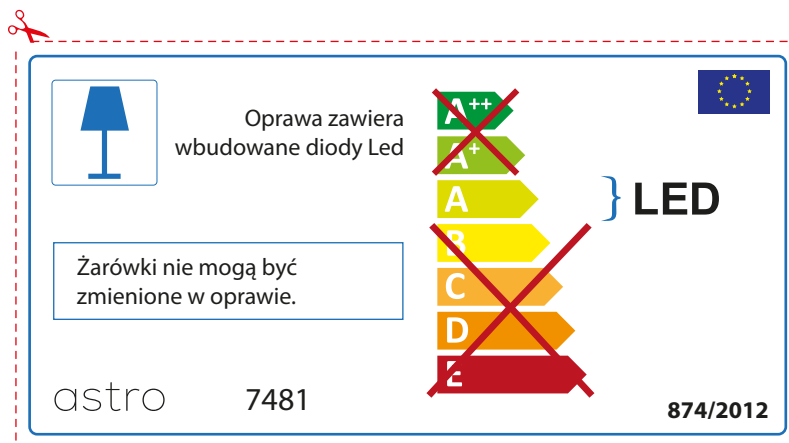

POLISH

Proszę sprawdzić wymiary żarówki czy pasują do danej oprawy , gdyż rozmiary żarówek mogą się różnić w zależności od producenta