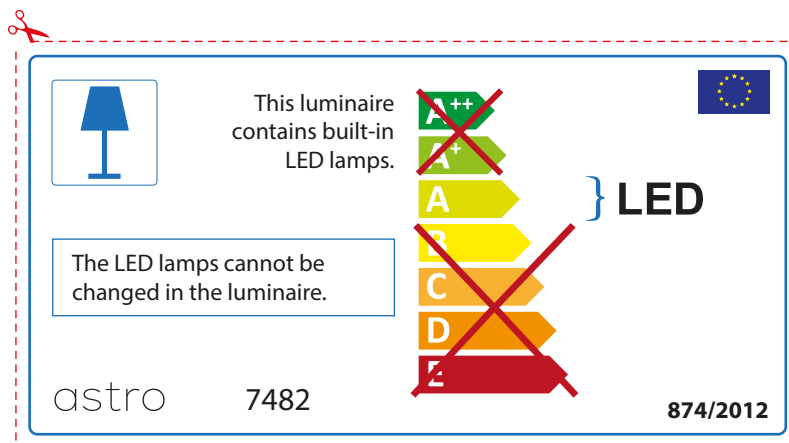

ENGLISH

Please check lamp dimensions for suitable fitting with your luminaire, as lamp sizes may vary between brands

FRENCH

Prenez soin de vérifier le dimensions des lampes (celles-ci varient selon les fournisseurs) afin de vous assurer qu'elles rentrent physiquement dans le luminaire

ITALIAN

Si prega di verificare le dimensioni della lampada per il montaggio adatto con il suo apparecchio di illuminazione, perché le dimensioni della lampada può variare tra le marche

astro 7482

 Questo apparecchio contiene lampade a LED incorporate.