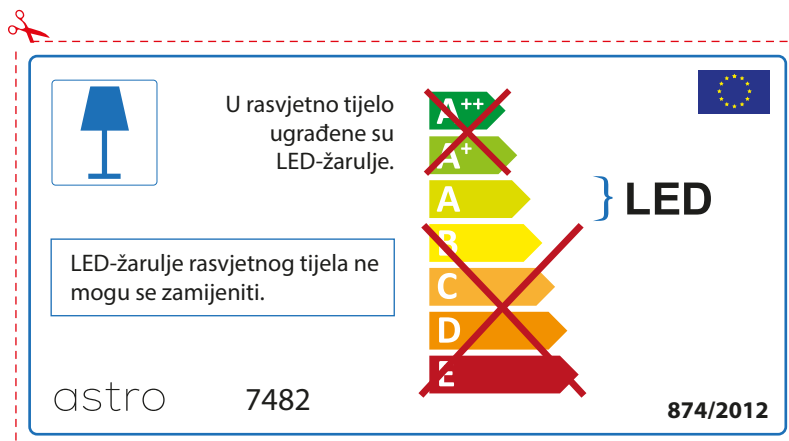

CROATIAN

Provjerite veličinu žarulje prije umetanja u rasvjetno tijelo jer se veličina žarulja razlikuje ovisno o proizvođaču