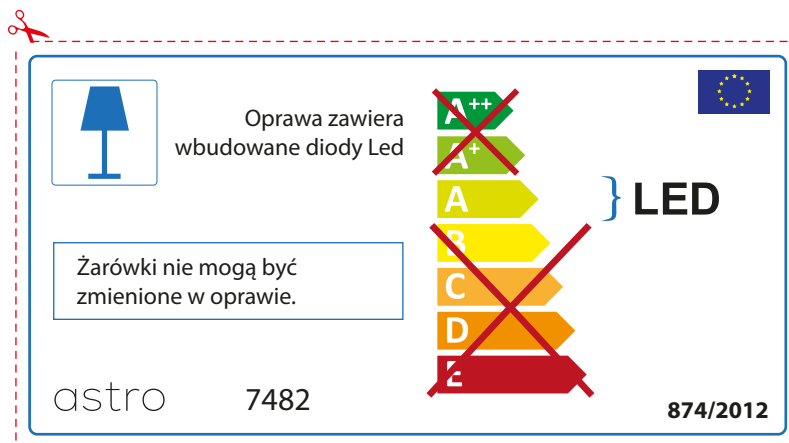

POLISH

Proszę sprawdzić wymiary żarówki czy pasują do danej oprawy , gdyż rozmiary żarówek mogą się różnić w zależności od producenta