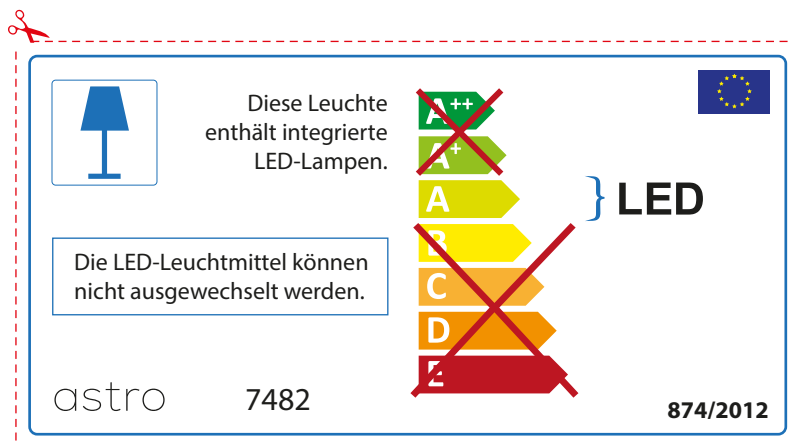

ITALIAN

Si prega di verificare le dimensioni della lampada per il montaggio adatto con il suo apparecchio di illuminazione, perché le dimensioni della lampada può variare tra le marche

astro 7482

 Questo apparecchio contiene lampade a LED incorporate.

~~A++~~
~~A+~~
A } LED
~~B~~
~~C~~
~~D~~
~~E~~

Le LED lampade non possono essere modificate nell'apparecchio.

874/2012 

 Questo apparecchio contiene lampade a LED incorporate.

Le LED lampade non possono essere modificate nell'apparecchio.

~~A++~~
~~A+~~
A } LED
~~B~~
~~C~~
~~D~~
~~E~~

astro 7482  874/2012

GERMAN

Bitte überprüfen Sie, ob die Abmessungen der Lampe für die Armatur passend sind, da die Größe der Lampen zwischen verschiedenen Marken variieren können