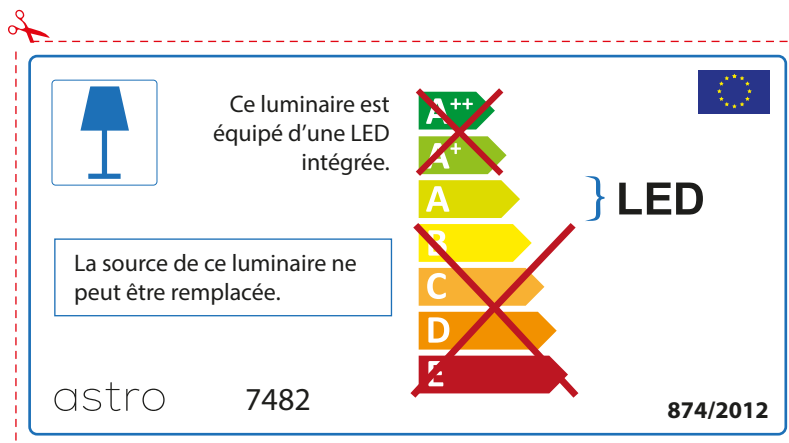

ENGLISH

Please check lamp dimensions for suitable fitting with your luminaire, as lamp sizes may vary between brands

FRENCH

Prenez soin de vérifier le dimensions des lampes (celles-ci varient selon les fournisseurs) afin de vous assurer qu'elles rentrent physiquement dans le luminaire

ITALIAN

Si prega di verificare le dimensioni della lampada per il montaggio adatto con il suo apparecchio di illuminazione, perché le dimensioni della lampada può variare tra le marche

astro 7482

 Questo apparecchio contiene lampade a LED incorporate.