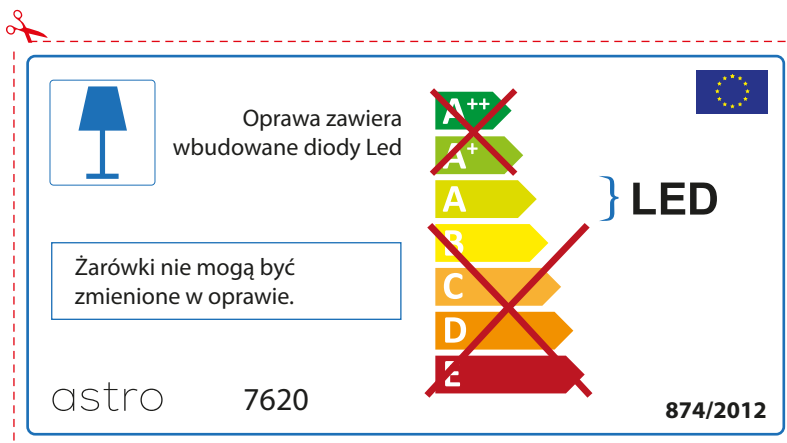

POLISH

Proszę sprawdzić wymiary żarówki czy pasują do danej oprawy , gdyż rozmiary żarówek mogą się różnić w zależności od producenta