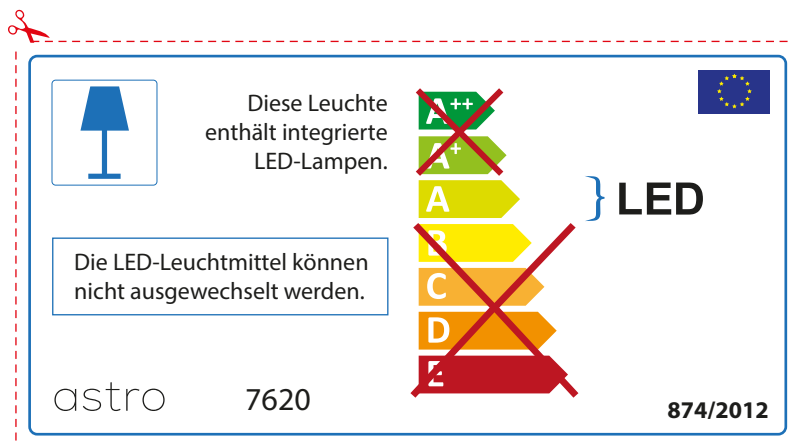

GERMAN

Bitte überprüfen Sie, ob die Abmessungen der Lampe für die Armatur passend sind, da die Größe der Lampen zwischen verschiedenen Marken variieren können