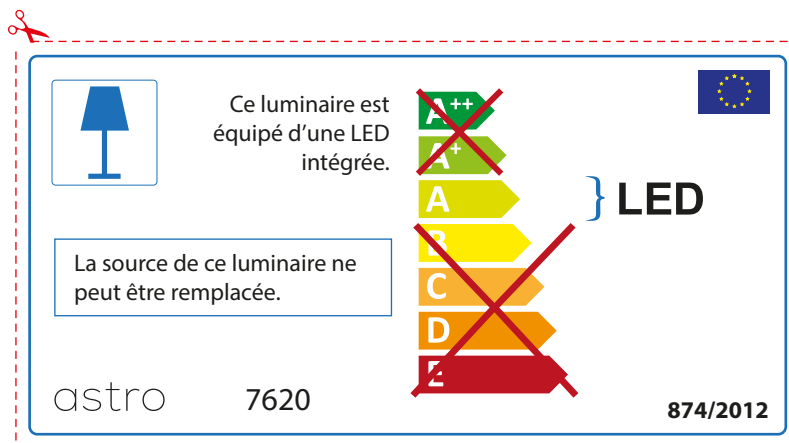

## ENGLISH

Please check lamp dimensions for suitable fitting with your luminaire, as lamp sizes may vary between brands

## FRENCH

Prenez soin de vérifier le dimensions des lampes (celles-ci varient selon les fournisseurs) afin de vous assurer qu'elles rentrent physiquement dans le luminaire