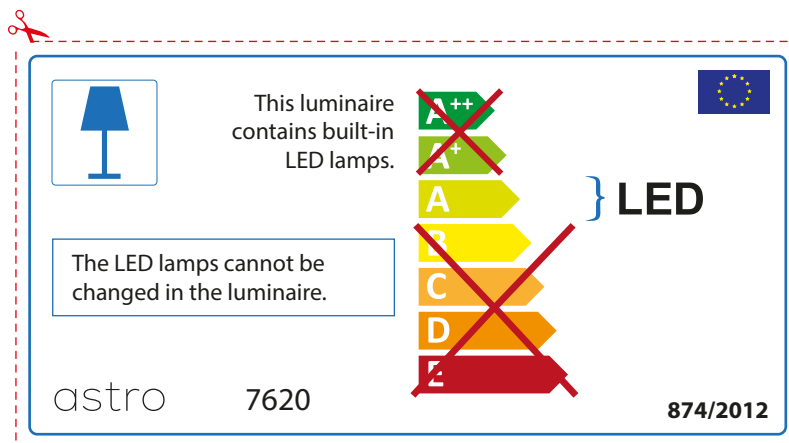

## ENGLISH

Please check lamp dimensions for suitable fitting with your luminaire, as lamp sizes may vary between brands

## FRENCH

Prenez soin de vérifier le dimensions des lampes (celles-ci varient selon les fournisseurs) afin de vous assurer qu'elles rentrent physiquement dans le luminaire