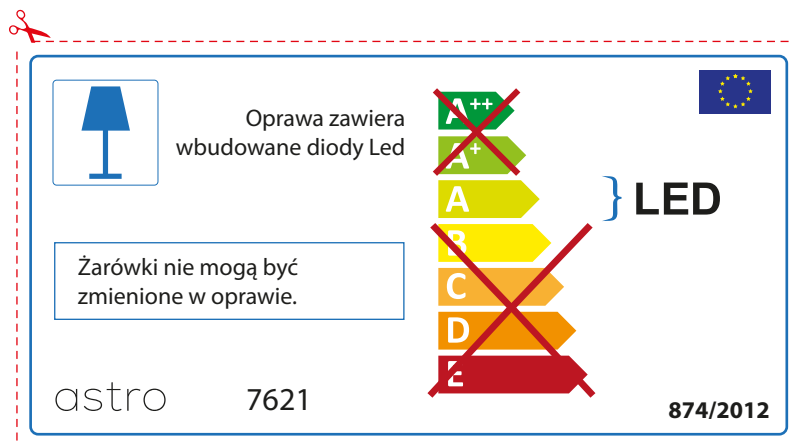

POLISH

Proszę sprawdzić wymiary żarówki czy pasują do danej oprawy , gdyż rozmiary żarówek mogą się różnić w zależności od producenta