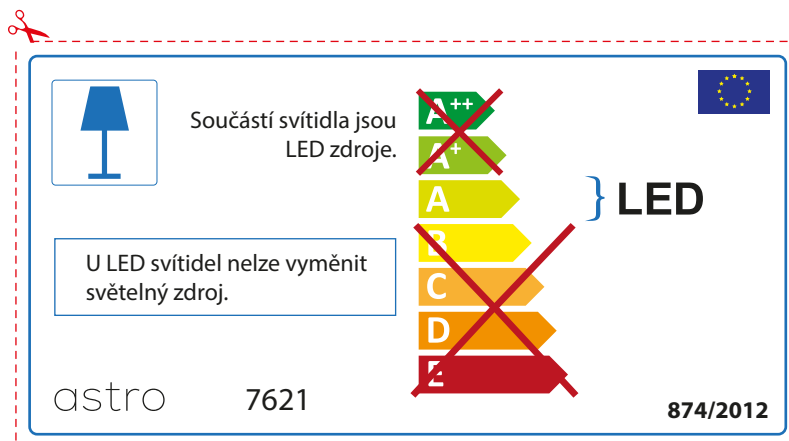

## BULGARIAN

Моля проверете дали вида и размера на ел. лампите са подходящи за осветителното тяло

astro 7621

Осветителното тяло е с вградени LED лампи.

LED лампите на осветителното тяло не подлежат на подмяна.

874/2012 

Осветителното тяло е с вградени LED лампи.

LED лампите на осветителното тяло не подлежат на подмяна.

astro 7621 

874/2012

## CZECH

Zkontrolujte prosím rozměr světelného zdroje pro svítidlo, protože se liší u různých značek