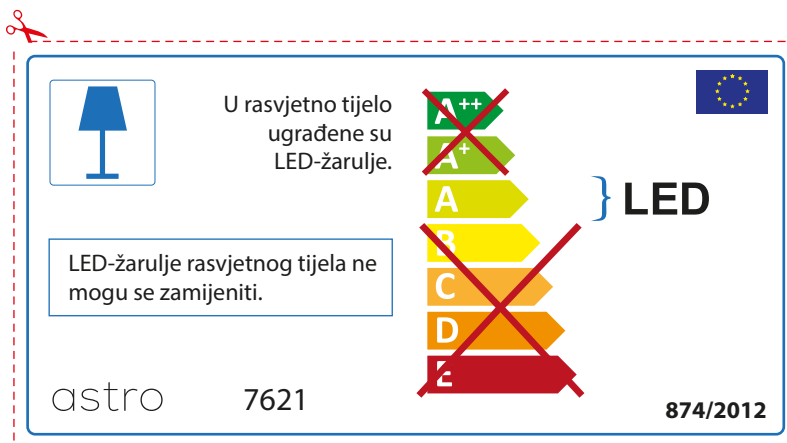

CROATIAN

Provjerite veličinu žarulje prije umetanja u rasvjetno tijelo jer se veličina žarulja razlikuje ovisno o proizvođaču