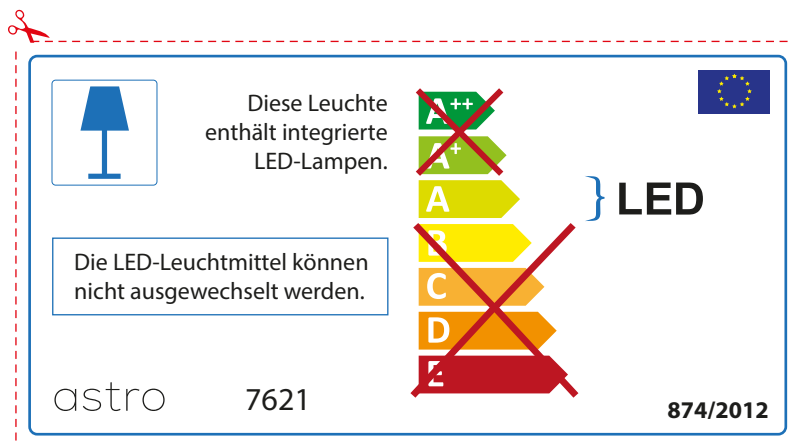

GERMAN

Bitte überprüfen Sie, ob die Abmessungen der Lampe für die Armatur passend sind, da die Größe der Lampen zwischen verschiedenen Marken variieren können