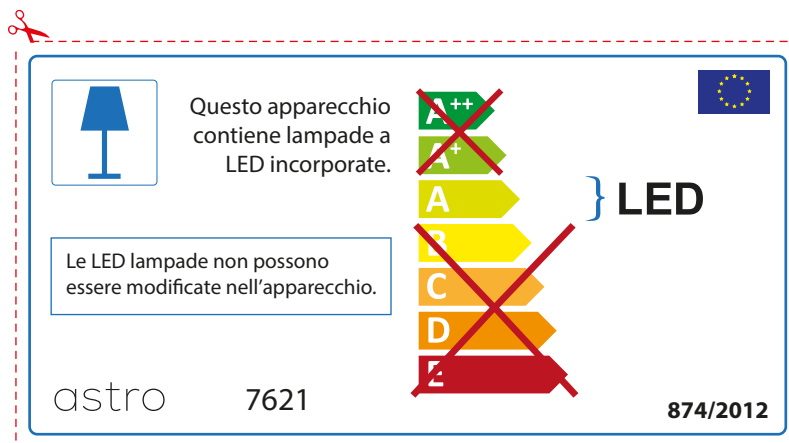

ITALIAN

Si prega di verificare le dimensioni della lampada per il montaggio adatto con il suo apparecchio di illuminazione, perché le dimensioni della lampada può variare tra le marche