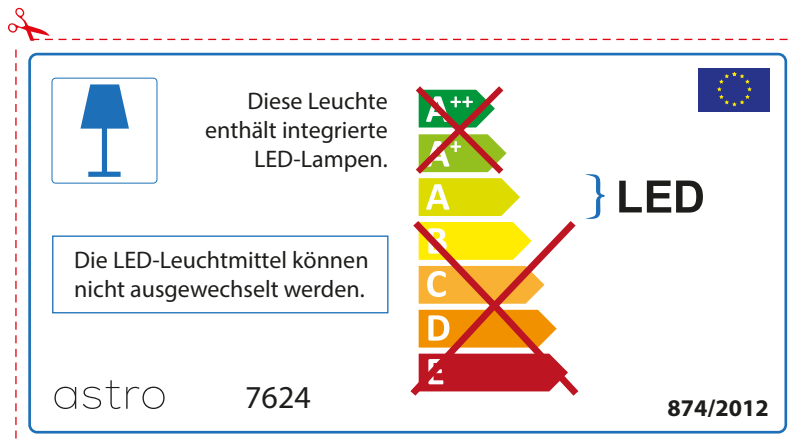

Le LED lampade non possono essere modificate nell'apparecchio.

~~A++~~
~~A+~~
A } LED
~~B~~
~~C~~
~~D~~
~~E~~

astro 7624 

874/2012

GERMAN

Bitte überprüfen Sie, ob die Abmessungen der Lampe für die Armatur passend sind, da die Größe der Lampen zwischen verschiedenen Marken variieren können