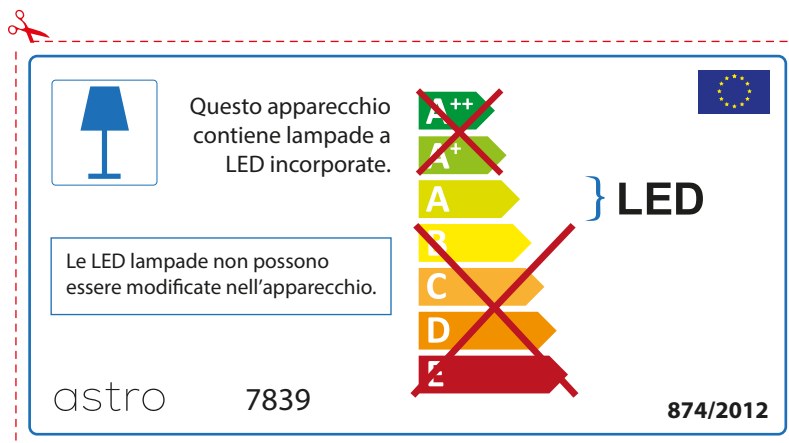

ENGLISH

Please check lamp dimensions for suitable fitting with your luminaire, as lamp sizes may vary between brands

FRENCH

Prenez soin de vérifier le dimensions des lampes (celles-ci varient selon les fournisseurs) afin de vous assurer qu'elles rentrent physiquement dans le luminaire

ITALIAN

Si prega di verificare le dimensioni della lampada per il montaggio adatto con il suo apparecchio di illuminazione, perché le dimensioni della lampada può variare tra le marche

GERMAN

Bitte überprüfen Sie, ob die Abmessungen der Lampe für die Armatur passend sind, da die Größe der Lampen zwischen verschiedenen Marken variieren können

astro 7839

 Diese Leuchte enthält integrierte LED-Lampen.

~~A++~~
~~A+~~
A } LED
~~B~~
~~C~~
~~D~~
~~E~~

Die LED-Leuchtmittel können nicht ausgetauscht werden.

874/2012 

 Diese Leuchte enthält integrierte LED-Lampen.