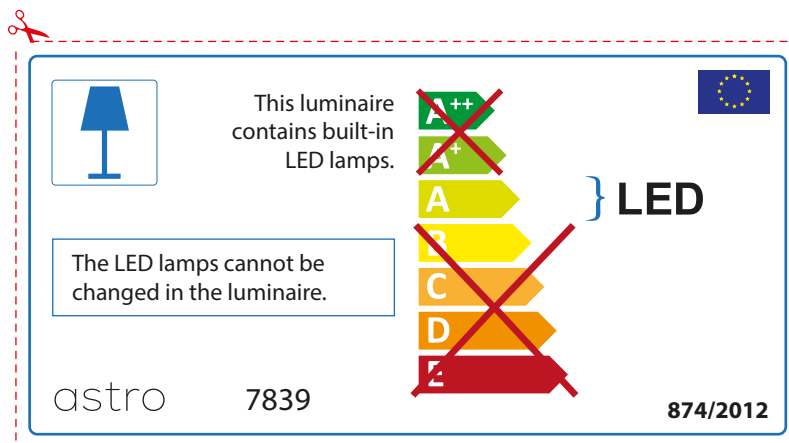

ENGLISH

Please check lamp dimensions for suitable fitting with your luminaire, as lamp sizes may vary between brands

FRENCH

Prenez soin de vérifier le dimensions des lampes (celles-ci varient selon les fournisseurs) afin de vous assurer qu'elles rentrent physiquement dans le luminaire

astro 7839

 Diese Leuchte enthält integrierte LED-Lampen.

~~A++~~
~~A+~~
A } LED
~~B~~
~~C~~
~~D~~
~~E~~

Die LED-Leuchtmittel können nicht ausgetauscht werden.

874/2012 

 Diese Leuchte enthält integrierte LED-Lampen.