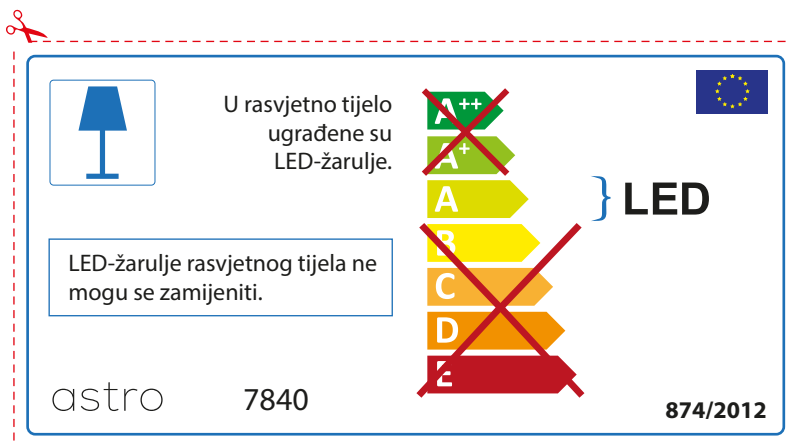

CROATIAN

Provjerite veličinu žarulje prije umetanja u rasvjetno tijelo jer se veličina žarulja razlikuje ovisno o proizvođaču