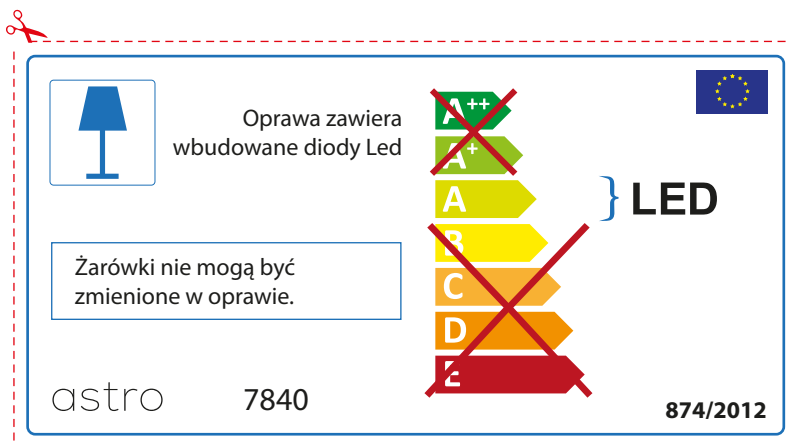

POLISH

Proszę sprawdzić wymiary żarówki czy pasują do danej oprawy , gdyż rozmiary żarówek mogą się różnić w zależności od producenta