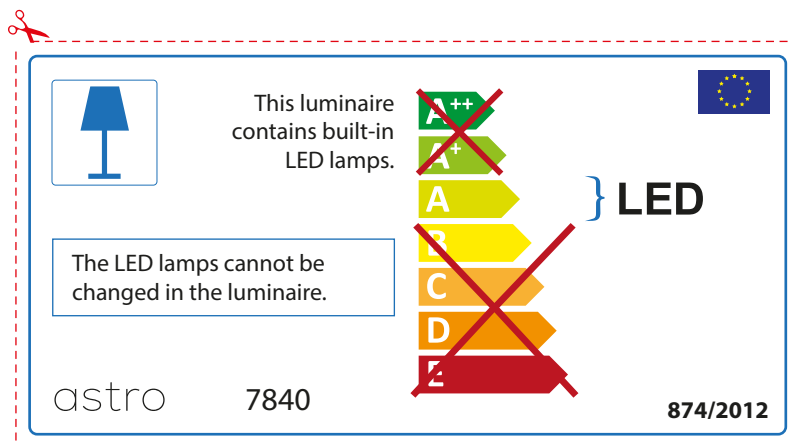

ENGLISH

Please check lamp dimensions for suitable fitting with your luminaire, as lamp sizes may vary between brands

FRENCH

Prenez soin de vérifier le dimensions des lampes (celles-ci varient selon les fournisseurs) afin de vous assurer qu'elles rentrent physiquement dans le luminaire

astro 7840

 Ce luminaire est équipé d'une LED intégrée.

~~A++~~
~~A+~~
A } LED
~~B~~
~~C~~
~~D~~
~~E~~

La source de ce luminaire ne peut être remplacée.

874/2012 

 Ce luminaire est équipé d'une LED intégrée.