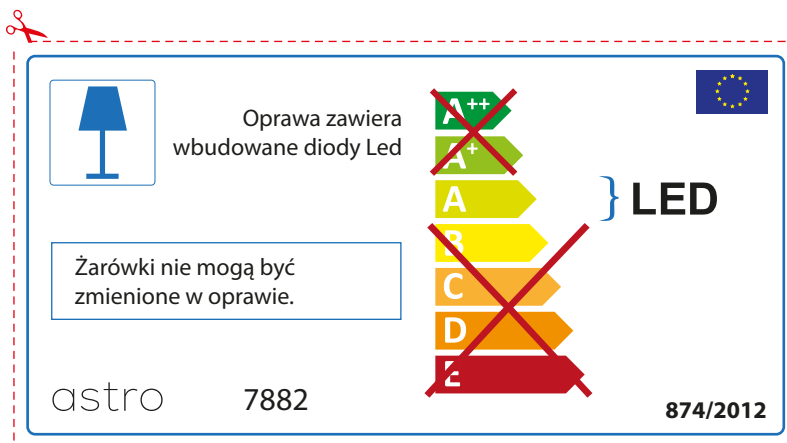

POLISH

Proszę sprawdzić wymiary żarówki czy pasują do danej oprawy , gdyż rozmiary żarówek mogą się różnić w zależności od producenta