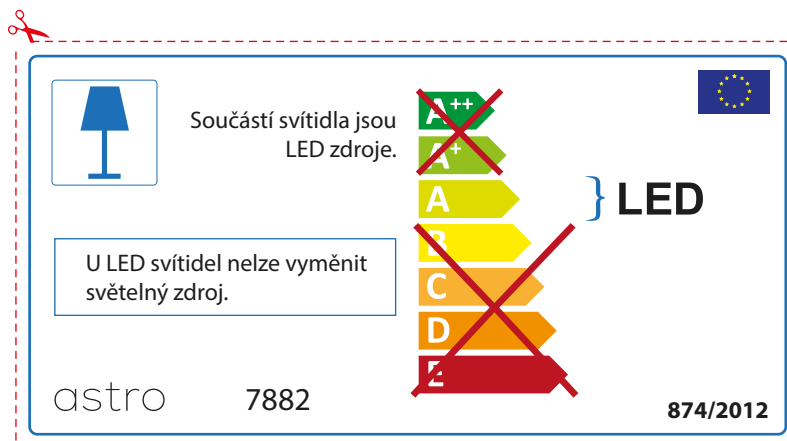

CZECH

Zkontrolujte prosím rozměr světelného zdroje pro svítidlo, protože se liší u různých značek