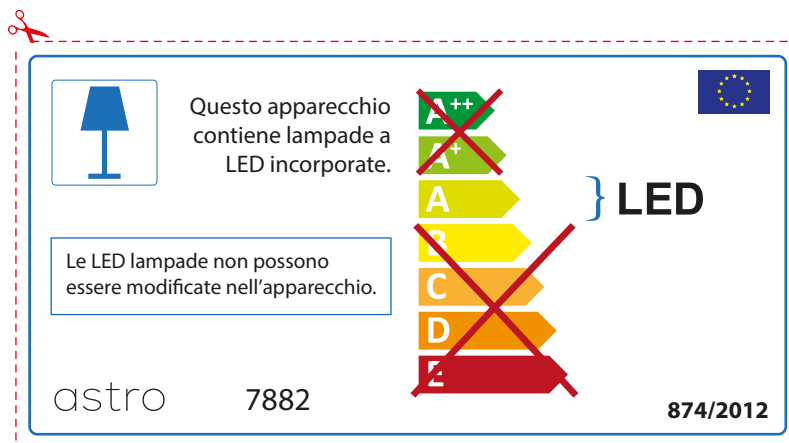

ITALIAN

Si prega di verificare le dimensioni della lampada per il montaggio adatto con il suo apparecchio di illuminazione, perché le dimensioni della lampada può variare tra le marche