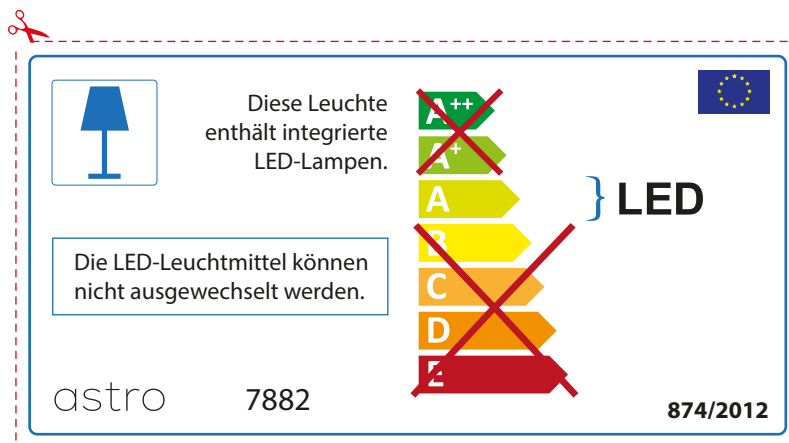

GERMAN

Bitte überprüfen Sie, ob die Abmessungen der Lampe für die Armatur passend sind, da die Größe der Lampen zwischen verschiedenen Marken variieren können