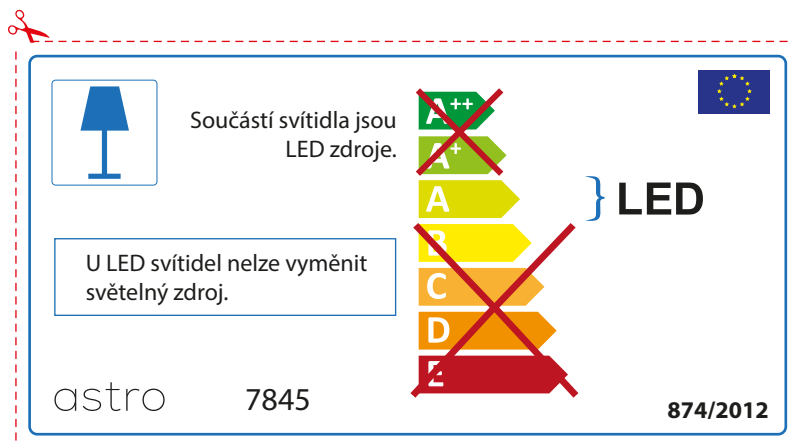

astro 7845

 Осветителното тяло е с вградени LED лампи.

~~A++~~
~~A+~~
A } LED
~~B~~
~~C~~
~~D~~
~~E~~

LED лампите на осветителното тяло не подлежат на подмяна.

874/2012 

 Осветителното тяло е с вградени LED лампи.

~~A++~~
~~A+~~
A } LED
~~B~~
~~C~~
~~D~~
~~E~~

LED лампите на осветителното тяло не подлежат на подмяна.

astro 7845 

874/2012

CZECH

Zkontrolujte prosím rozměr světelného zdroje pro svítidlo, protože se liší u různých značek

RUSSIAN

Просьба проверить размеры лампы для установки в этот светильник, поскольку размеры ламп могут отличаться в зависимости от производителя

astro 7845

 Этот светильник содержит встроенный светодиодный источник света (LED).