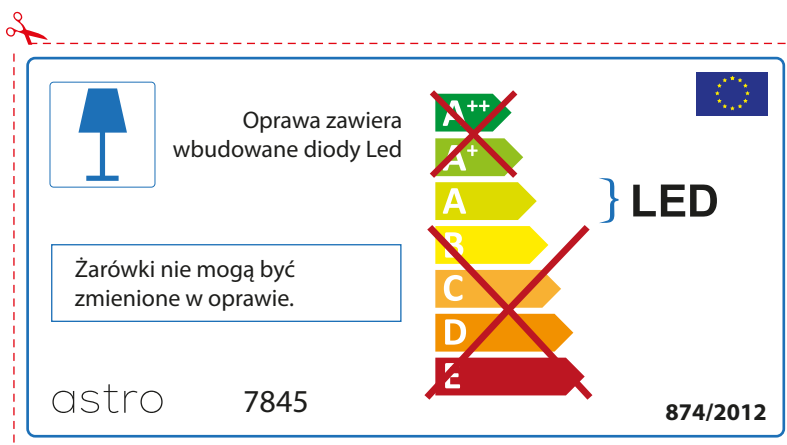

POLISH

Proszę sprawdzić wymiary żarówki czy pasują do danej oprawy , gdyż rozmiary żarówek mogą się różnić w zależności od producenta