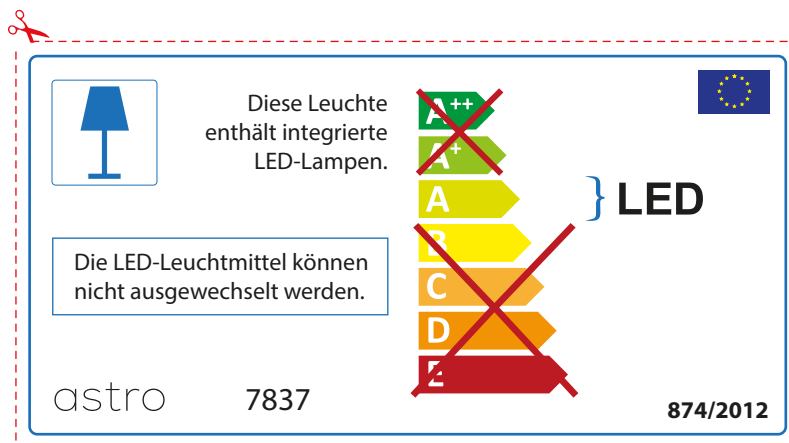

GERMAN

Bitte überprüfen Sie, ob die Abmessungen der Lampe für die Armatur passend sind, da die Größe der Lampen zwischen verschiedenen Marken variieren können