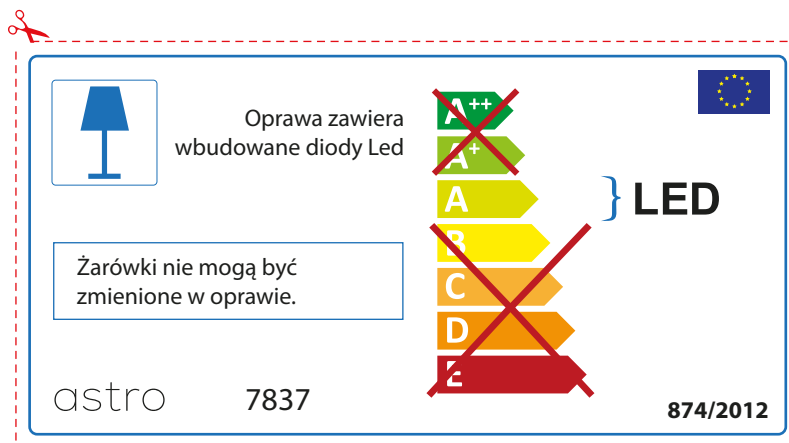

POLISH

Proszę sprawdzić wymiary żarówki czy pasują do danej oprawy , gdyż rozmiary żarówek mogą się różnić w zależności od producenta