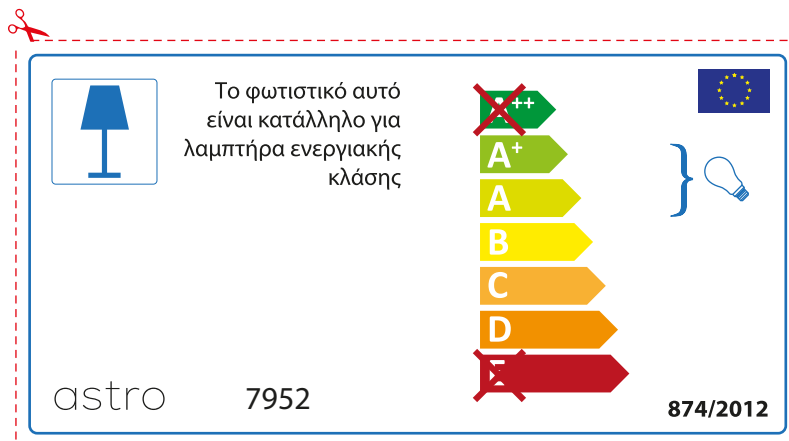

GREEK

Ελέγξτε προσεκτικά τις διαστάσεις του λαμπτήρα ώστε να είναι κατάλληλοι για το συγκεκριμένο φωτιστικό γιατί οι διαστάσεις ίδιου τύπου λαμπτήρα πολλές φορές διαφέρουν ανάλογα την εταιρία κατασκευής