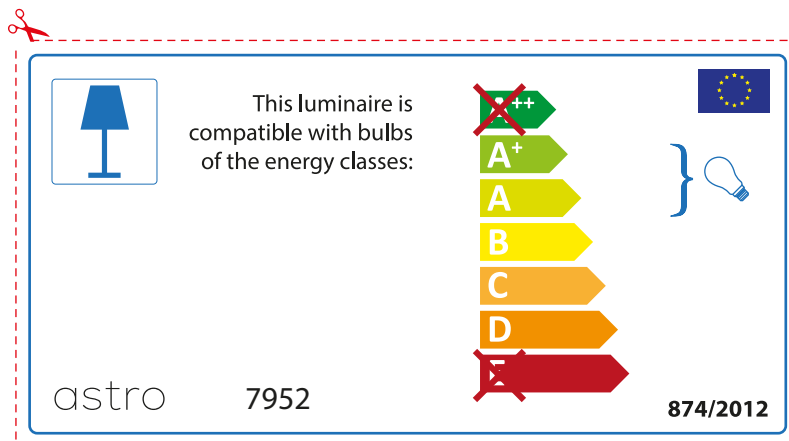

ENGLISH

Please check lamp dimensions for suitable fitting with your luminaire, as lamp sizes may vary between brands

FRENCH

Prenez soin de vérifier le dimensions des lampes (celles-ci varient selon les fournisseurs) afin de vous assurer qu'elles rentrent physiquement dans le luminaire