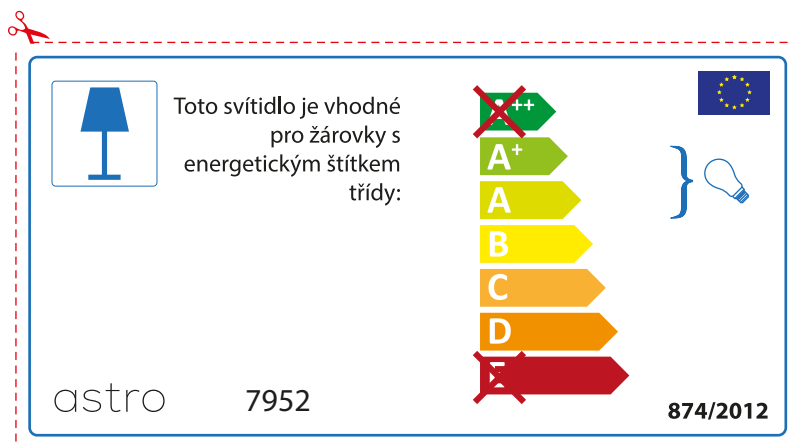

astro 7952  

874/2012

BULGARIAN

Моля проверете дали вида и размера на ел. лампите са подходящи за осветителното тяло

astro 7952

Осветителното тяло е съвместимо с електрически лампи от енергиен клас:

Detroit

874/2012

Осветителното тяло е съвместимо с електрически лампи от енергиен клас:

astro 7952

874/2012

CZECH

Zkontrolujte prosím rozměr světelného zdroje pro svítidlo, protože se liší u různých značek

RUSSIAN

Просьба проверить размеры лампы для установки в этот светильник, поскольку размеры ламп могут отличаться в зависимости от производителя