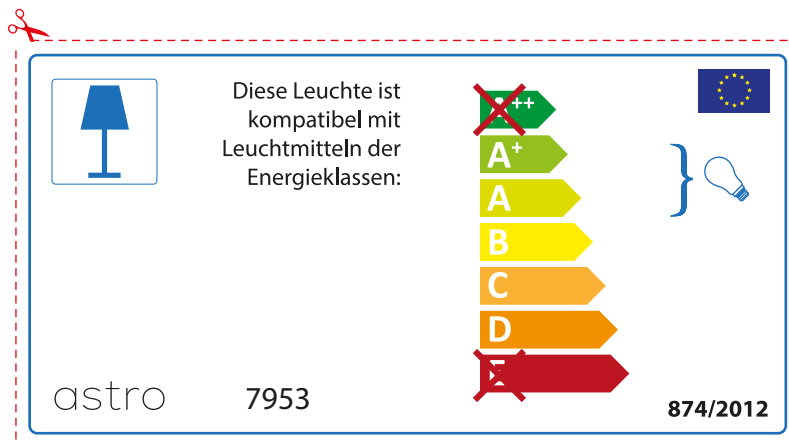

~~++~~
A+
A
B
C
D
~~F~~

874/2012 

 Questo apparecchio è compatibile con le lampade delle classi energetiche:

~~++~~
A+
A
B
C
D
~~F~~

astro 7953 

874/2012

GERMAN

Bitte überprüfen Sie, ob die Abmessungen der Lampe für die Armatur passend sind, da die Größe der Lampen zwischen verschiedenen Marken variieren können

BULGARIAN

Моля проверете дали вида и размера на ел. лампите са подходящи за осветителното тяло

astro 7953

 Осветителното тяло е съвместимо с електрически лампи от енергиен клас:

~~++~~
A+
A
B
C
D
~~F~~

Detroit