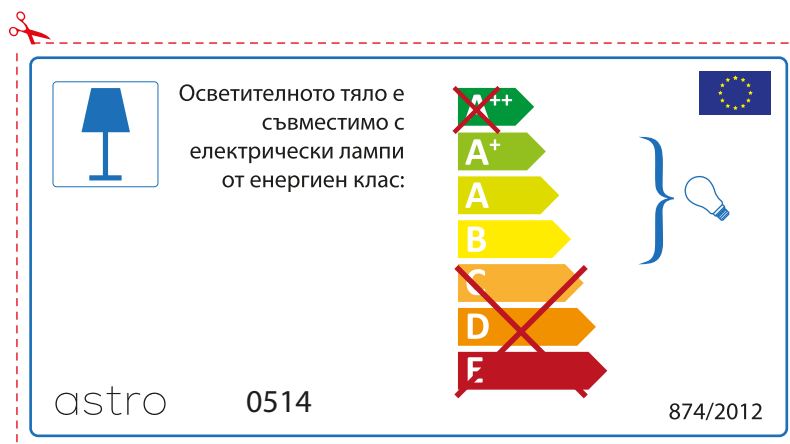

BULGARIAN

Моля проверете дали вида и размера на ел. лампите са подходящи за осветителното тяло