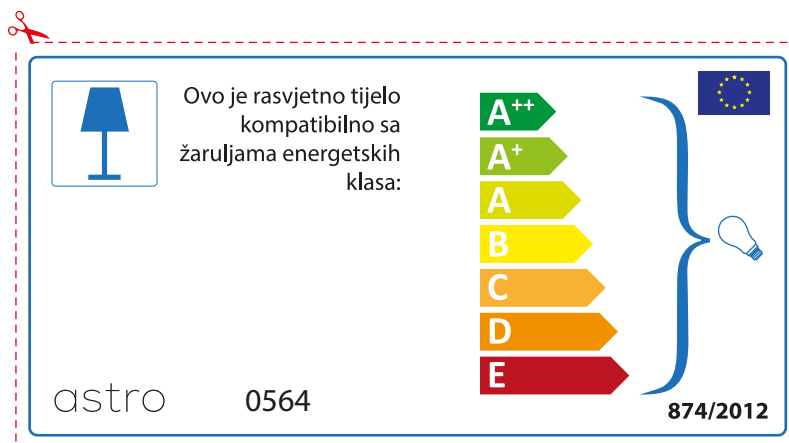

874/2012 

Detailed description: This is a rectangular label for an astro luminaire model 0564. It features a blue lamp icon in a box on the left. To its right, text states compatibility with bulbs of energy classes A++ through E. A vertical stack of seven colored arrows (green, light green, yellow, orange, red-orange, red) represents these classes. A large blue bracket on the right groups all seven classes and points to a lightbulb icon. The bottom left contains the text '874/2012' and the bottom right contains the European Union flag. A red dashed border with a scissors icon at the top left indicates where to cut.

astro 0564  874/2012

ROMANIAN

Verificati dimensiunea lampilor pentru a se potrivi corpului de iluminat, deoarece aceasta poate varia de la furnizor la furnizor.

astro 0564

 Corpurile de iluminat sunt compatibile cu surse de lumina din clasa:

A++
A+
A
B
C
D
E

874/2012 

 Corpurile de iluminat sunt compatibile cu surse de lumina din clasa:

A++
A+
A
B
C
D
E

astro 0564 

874/2012

CROATIAN

Provjerite veličinu žarulje prije umetanja u rasvjetno tijelo jer se veličina žarulja razlikuje ovisno o proizvođaču

SPANISH

Por favor, comprobar las dimensiones de las lámparas para esta luminaria. Las dimensiones de las lámparas pueden variar entre las diferentes marcas

astro 0564

 Esta luminaria es compatible con lámparas de clase energética: