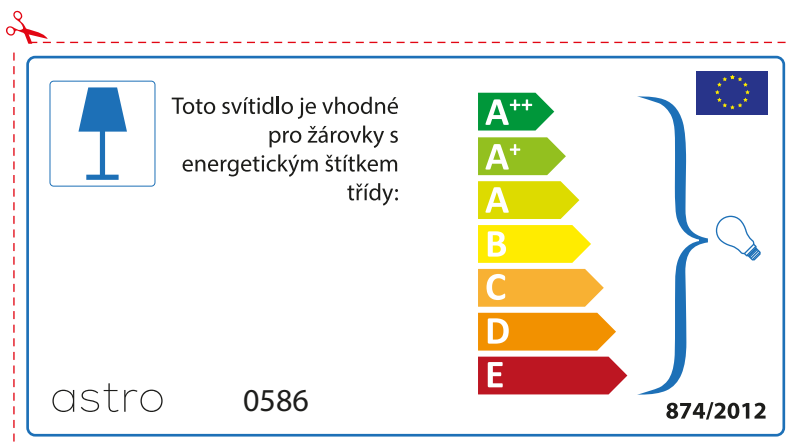

CZECH

Zkontrolujte prosím rozměr světelného zdroje pro svítidlo, protože se liší u různých značek