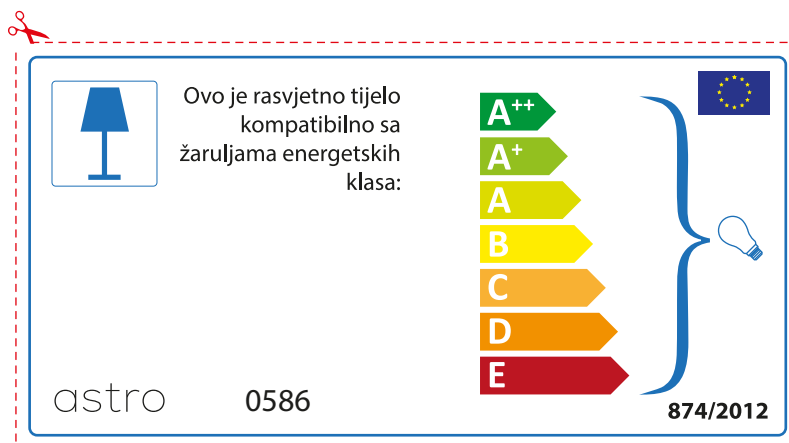

astro 0586

 Esta luminária é compatível com lâmpadas das seguintes categorias energéticas;

A++
 A+
 A
 B
 C
 D
 E

874/2012 

 Esta luminária é compatível com lâmpadas das seguintes categorias energéticas;

A++
 A+
 A
 B
 C
 D
 E

astro 0586  874/2012

ROMANIAN

Verificati dimensiunea lampilor pentru a se potrivi corpului de iluminat, deoarece aceasta poate varia de la furnizor la furnizor.

astro 0586

 Corpurile de iluminat sunt compatibile cu surse de lumina din clasa:

A++
A+
A
B
C
D
E

874/2012 

 Corpurile de iluminat sunt compatibile cu surse de lumina din clasa:

A++
A+
A
B
C
D
E

astro 0586 

874/2012

CROATIAN

Provjerite veličinu žarulje prije umetanja u rasvjetno tijelo jer se veličina žarulja razlikuje ovisno o proizvođaču

SPANISH

Por favor, comprobar las dimensiones de las lámparas para esta luminaria. Las dimensiones de las lámparas pueden variar entre las diferentes marcas

astro 0586

 Esta luminaria es compatible con lámparas de clase energética: