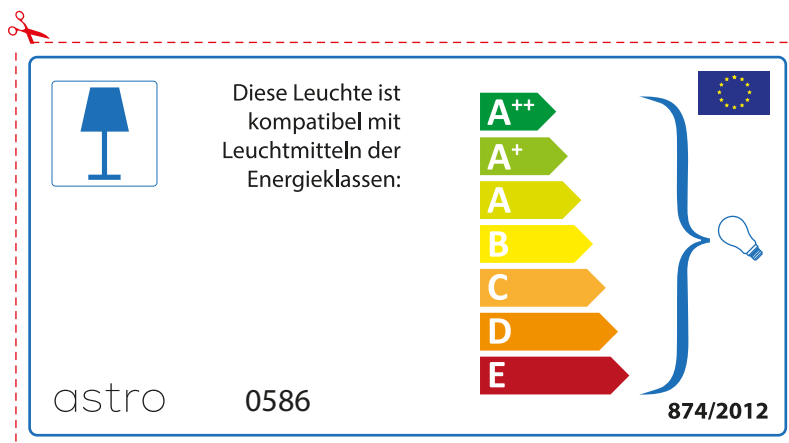

A++
A+
A
B
C
D
E

874/2012 

 Questo apparecchio è compatibile con le lampade delle classi energetiche:

A++
A+
A
B
C
D
E

astro 0586 

874/2012

GERMAN

Bitte überprüfen Sie, ob die Abmessungen der Lampe für die Armatur passend sind, da die Größe der Lampen zwischen verschiedenen Marken variieren können

BULGARIAN

Моля проверете дали вида и размера на ел. лампите са подходящи за осветителното тяло

astro 0586

 Осветителното тяло е съвместимо с електрически лампи от енергиен клас:

A++
A+
A
B
C
D
E

874/2012 

 Осветителното тяло е съвместимо с електрически лампи от енергиен клас: