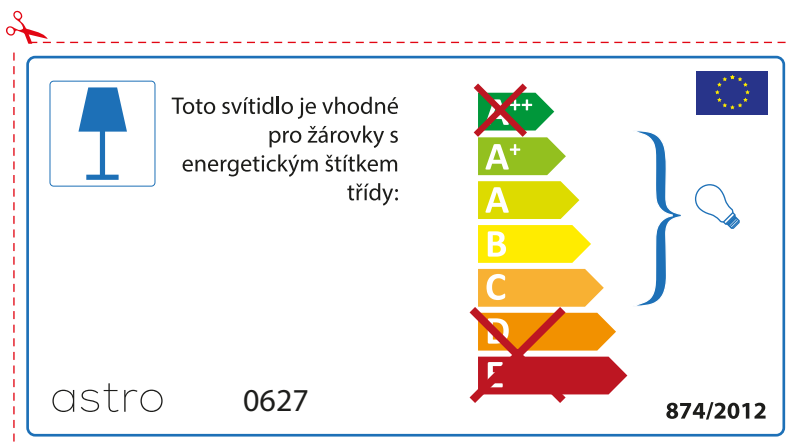

CZECH

Zkontrolujte prosím rozměr světelného zdroje pro svítidlo, protože se liší u různých značek