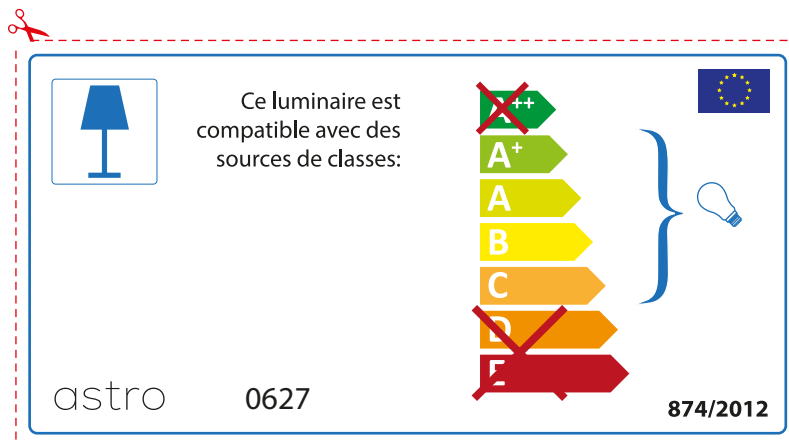

ENGLISH

Please check lamp dimensions for suitable fitting with your luminaire, as lamp sizes may vary between brands

astro 0627

 This luminaire is compatible with bulbs of the energy classes:

~~A++~~
A+
A
B
C
~~D~~
~~E~~

874/2012 

 This luminaire is compatible with bulbs of the energy classes:

~~A++~~
A+
A
B
C
~~D~~
~~E~~

astro 0627 

874/2012

FRENCH

Prenez soin de vérifier le dimensions des lampes (celles-ci varient selon les fournisseurs) afin de vous assurer qu'elles rentrent physiquement dans le luminaire

ITALIAN

Si prega di verificare le dimensioni della lampada per il montaggio adatto con il suo apparecchio di illuminazione, perché le dimensioni della lampada può variare tra le marche

astro 0627

 Questo apparecchio è compatibile con le lampade delle classi energetiche: