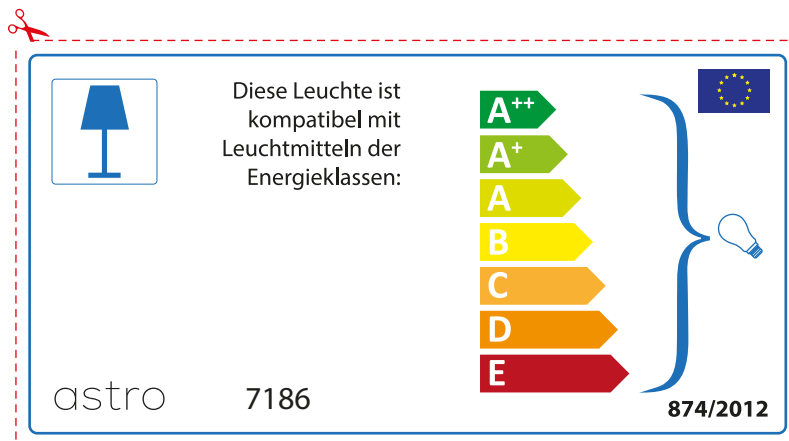

GERMAN

Bitte überprüfen Sie, ob die Abmessungen der Lampe für die Armatur passend sind, da die Größe der Lampen zwischen verschiedenen Marken variieren können