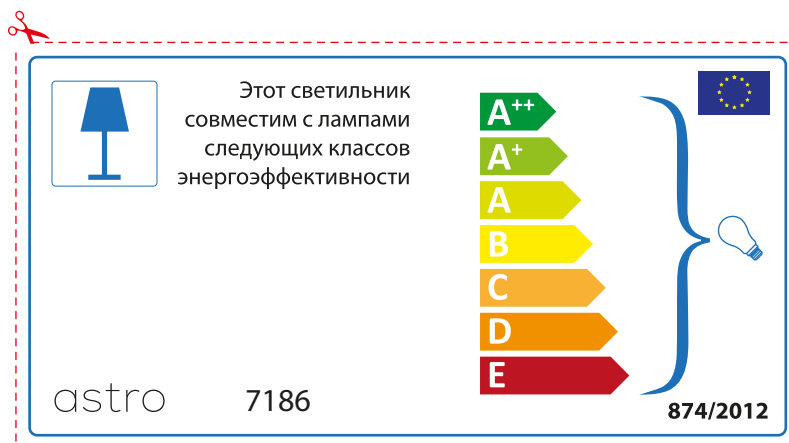

RUSSIAN

Просьба проверить размеры лампы для установки в этот светильник, поскольку размеры ламп могут отличаться в зависимости от производителя