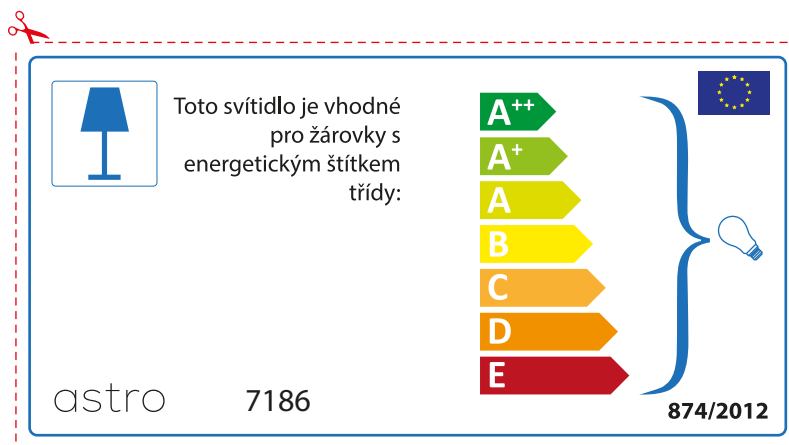

CZECH

Zkontrolujte prosím rozměr světelného zdroje pro svítidlo, protože se liší u různých značek