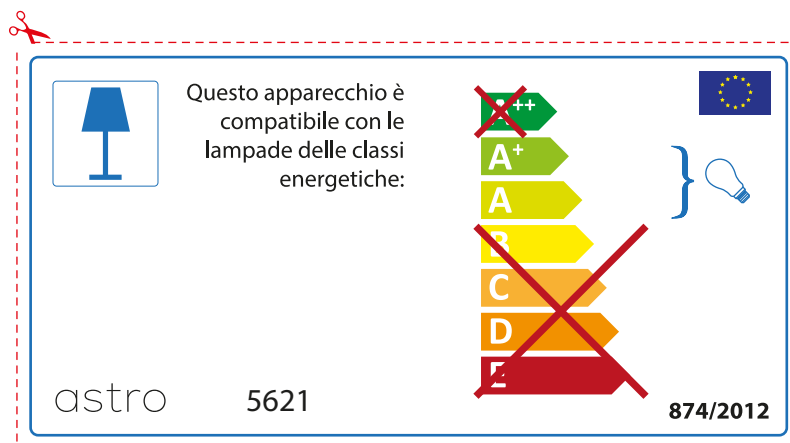

874/2012 

 This luminaire is compatible with bulbs of the energy classes:

~~A++~~
A+ }
A }
~~B~~
~~C~~
~~D~~
~~E~~

astro 5621  874/2012

FRENCH

Prenez soin de vérifier le dimensions des lampes (celles-ci varient selon les fournisseurs) afin de vous assurer qu'elles rentrent physiquement dans le luminaire

astro 5621

 Ce luminaire est compatible avec des sources de classes:

~~A++~~
A+ }
A }
~~B~~
~~C~~
~~D~~
~~E~~

874/2012 

 Ce luminaire est compatible avec des sources de classes:

~~A++~~
A+ }
A }
~~B~~
~~C~~
~~D~~
~~E~~

astro 5621  874/2012

ITALIAN

Si prega di verificare le dimensioni della lampada per il montaggio adatto con il suo apparecchio di illuminazione, perché le dimensioni della lampada può variare tra le marche