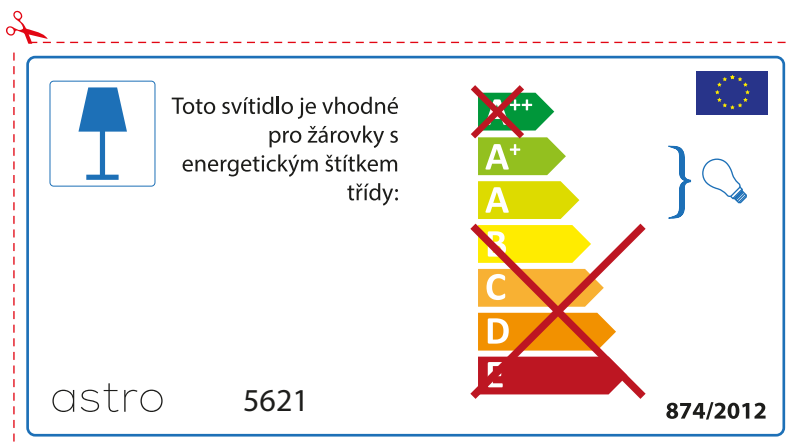

~~++~~
A+ }
A }
~~B~~
~~C~~
~~D~~
~~E~~

874/2012 

 Diese Leuchte ist kompatibel mit Leuchtmitteln der Energieklassen:

~~++~~
A+ }
A }
~~B~~
~~C~~
~~D~~
~~E~~

astro 5621  874/2012

BULGARIAN

Моля проверете дали вида и размера на ел. лампите са подходящи за осветителното тяло

astro 5621

Осветителното тяло е съвместимо с електрически лампи от енергиен клас:

874/2012

Осветителното тяло е съвместимо с електрически лампи от енергиен клас:

astro 5621

874/2012

CZECH

Zkontrolujte prosím rozměr světelného zdroje pro svítidlo, protože se liší u různých značek