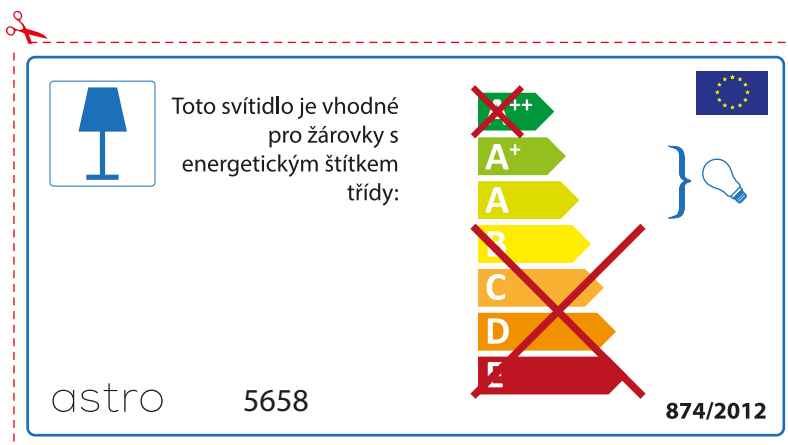

astro 5658  874/2012

BULGARIAN

Моля проверете дали вида и размера на ел. лампите са подходящи за осветителното тяло

astro 5658

 Осветителното тяло е съвместимо с електрически лампи от енергиен клас:

~~A++~~
A+ } 
A
~~B~~
~~C~~
~~D~~
~~E~~

874/2012 

 Осветителното тяло е съвместимо с електрически лампи от енергиен клас:

~~A++~~
A+ } 
A
~~B~~
~~C~~
~~D~~
~~E~~

astro 5658 

874/2012

CZECH

Zkontrolujte prosím rozměr světelného zdroje pro svítidlo, protože se liší u různých značek