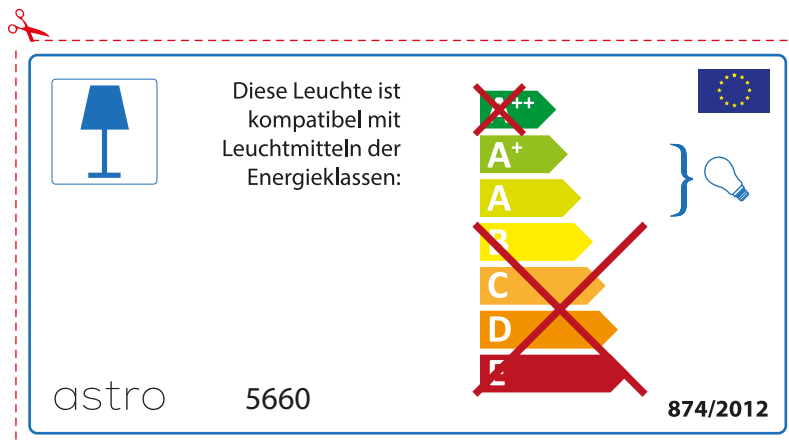

GERMAN

Bitte überprüfen Sie, ob die Abmessungen der Lampe für die Armatur passend sind, da die Größe der Lampen zwischen verschiedenen Marken variieren können