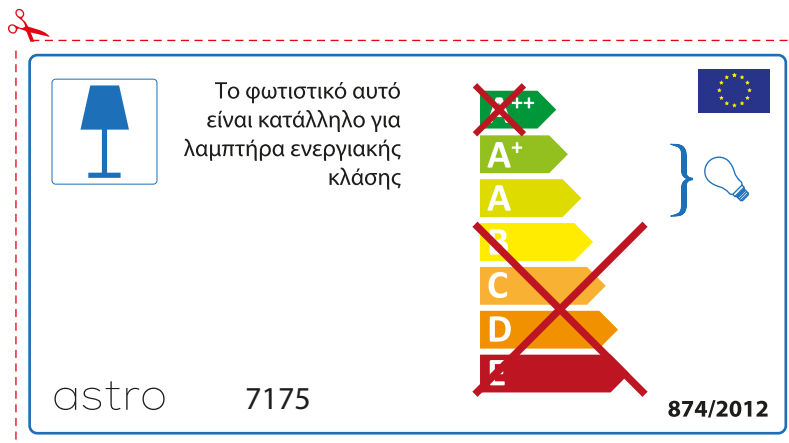

GREEK

Ελέγξτε προσεκτικά τις διαστάσεις του λαμπτήρα ώστε να είναι κατάλληλοι για το συγκεκριμένο φωτιστικό γιατί οι διαστάσεις ίδιου τύπου λαμπτήρα πολλές φορές διαφέρουν ανάλογα την εταιρία κατασκευής