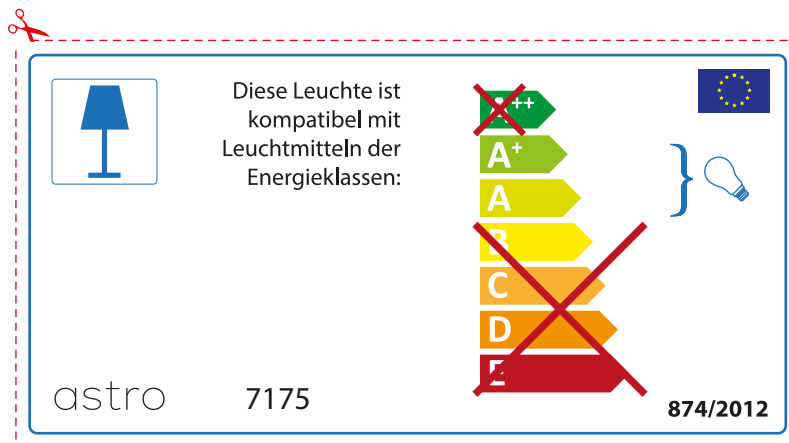

GERMAN

Bitte überprüfen Sie, ob die Abmessungen der Lampe für die Armatur passend sind, da die Größe der Lampen zwischen verschiedenen Marken variieren können