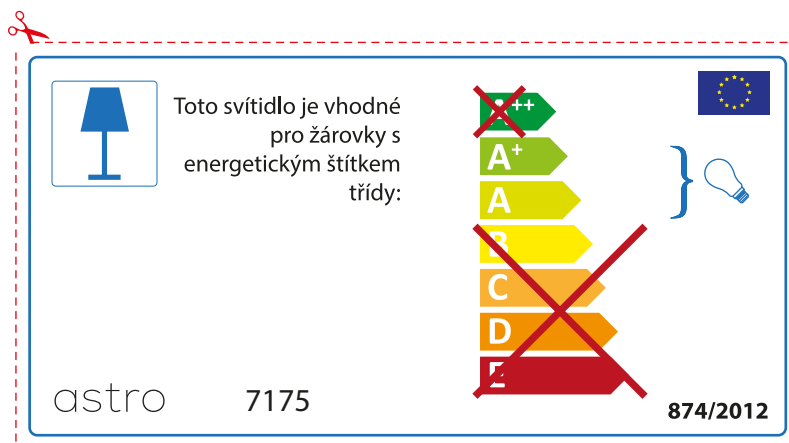

CZECH

Zkontrolujte prosím rozměr světelného zdroje pro svítidlo, protože se liší u různých značek