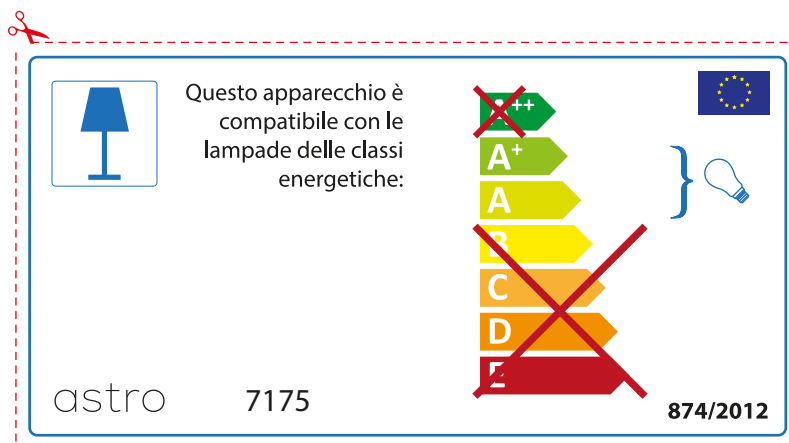

ITALIAN

Si prega di verificare le dimensioni della lampada per il montaggio adatto con il suo apparecchio di illuminazione, perché le dimensioni della lampada può variare tra le marche