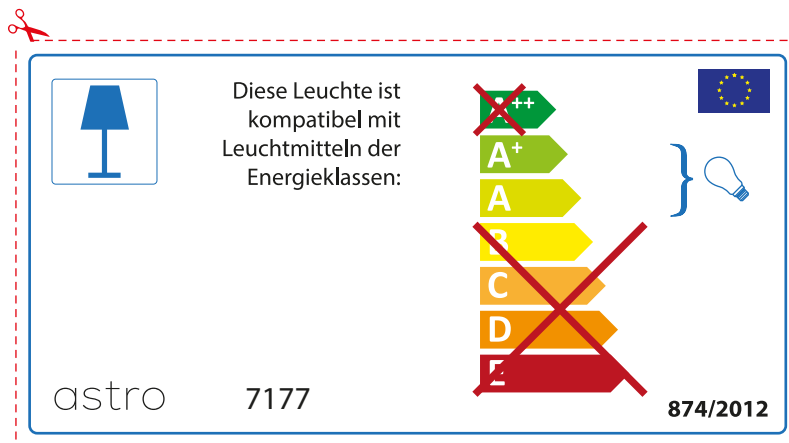

GERMAN

Bitte überprüfen Sie, ob die Abmessungen der Lampe für die Armatur passend sind, da die Größe der Lampen zwischen verschiedenen Marken variieren können